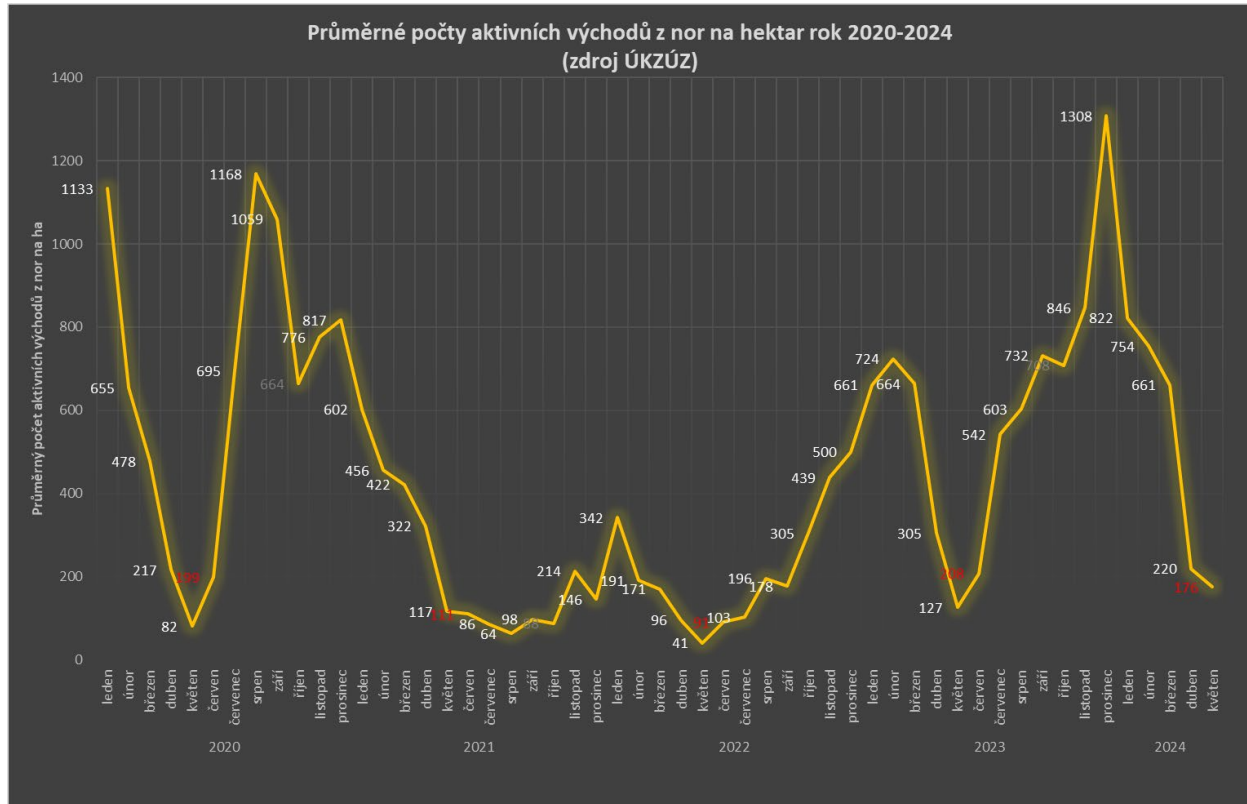

## Graf průměrných hodnot AVN/ha v letech 2020-2024

## Graf průměrných AVN/ha v jednotlivých krajích ve vztahu k hodnotám kalamity