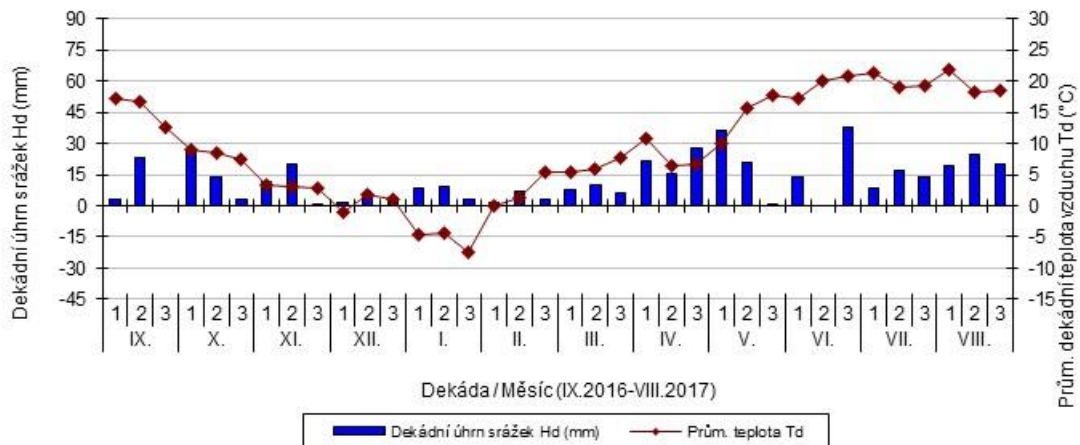

Jaroměřice - dekádní hodnoty

průměrných teplot Td (°C) a srážek Hd (mm)

■ Dekádní úhrn srážek Hd (mm) — Prům. teplota Td

Lednice - dekádní hodnoty

průměrných teplot Td (°C) a srážek Hd (mm)

Lípa - dekádní hodnoty

průměrných teplot Td (°C) a srážek Hd (mm)

Lysice - dekádní hodnoty

průměrných teplot Td (°C) a srážek Hd (mm)

Oblekovice - dekádní hodnoty

průměrných teplot Td (°C) a srážek Hd (mm)

Pusté Jakartice - dekádní hodnoty

průměrných teplot Td (°C) a srážek Hd (mm)

Staňkov - dekádní hodnoty

průměrných teplot Td (°C) a srážek Hd (mm)

Uherský Ostroh - dekádní hodnoty

průměrných teplot Td (°C) a srážek Hd (mm)

Věrovany - dekádní hodnoty