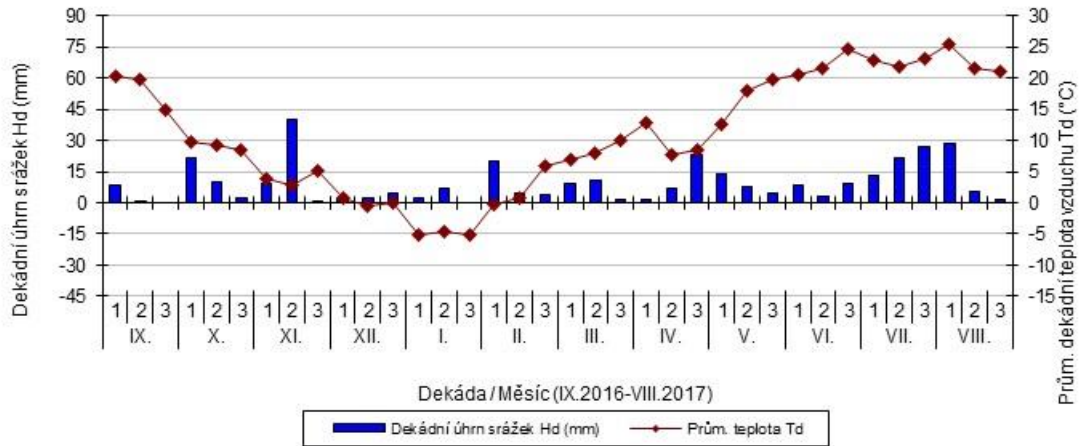

průměrných teplot Td (°C) a srážek Hd (mm)

Staňkov - dekádní hodnoty

průměrných teplot Td (°C) a srážek Hd (mm)

Uherský Ostroh - dekádní hodnoty

průměrných teplot Td (°C) a srážek Hd (mm)

Věrovany - dekádní hodnoty

průměrných teplot Td (°C) a srážek Hd (mm)

Vysoká - dekádní hodnoty

průměrných teplot Td (°C) a srážek Hd (mm)

Braňišovice - dekádní hodnoty

průměrných teplot Td (°C) a srážek Hd (mm)

České Budějovice - dekádní hodnoty

průměrných teplot Td (°C) a srážek Hd (mm)

Domaníněk - dekádní hodnoty

průměrných teplot Td (°C) a srážek Hd (mm)

Horáždovice - dekádní hodnoty

průměrných teplot Td (°C) a srážek Hd (mm)

Hrubčice - dekádní hodnoty