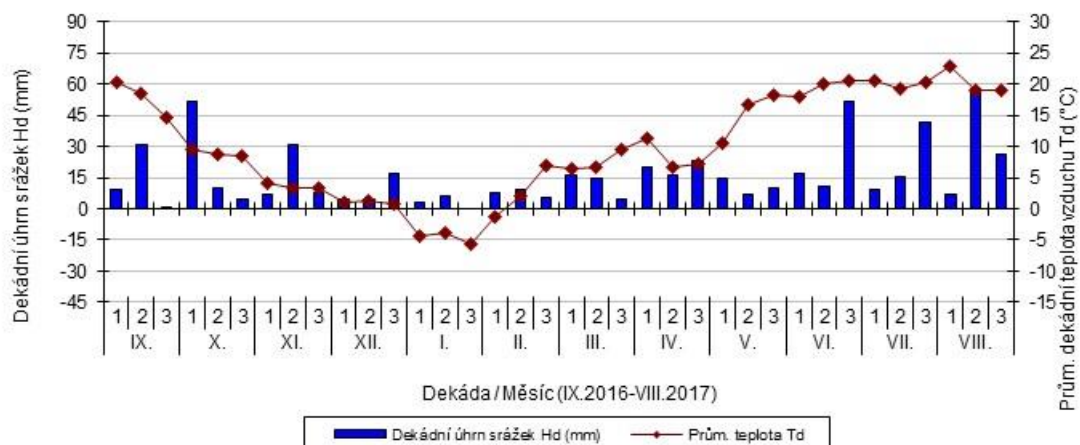

Legend: Dekádní úhrn srážek Hd (mm) (blue bar), Prům. teplota Td (red line)

Lužany - dekádní hodnoty

průměrných teplot Td (°C) a srážek Hd (mm)

■ Dekádní úhrn srážek Hd (mm) ● Prům. teplota Td

Nechanice - dekádní hodnoty

průměrných teplot Td (°C) a srážek Hd (mm)

■ Dekádní úhrn srážek Hd (mm) ● Prům. teplota Td

Ruzyně - dekádní hodnoty

průměrných teplot Td (°C) a srážek Hd (mm)

■ Dekádní úhrn srážek Hd (mm) ● Prům. teplota Td

Stupice - dekádní hodnoty

průměrných teplot Td (°C) a srážek Hd (mm)

Šumperk - dekádní hodnoty

průměrných teplot Td (°C) a srážek Hd (mm)

Trutnov - dekádní hodnoty

průměrných teplot Td (°C) a srážek Hd (mm)

Úhřetice - dekádní hodnoty

průměrných teplot Td (°C) a srážek Hd (mm)

Uhříněves - dekádní hodnoty

průměrných teplot Td (°C) a srážek Hd (mm)

Žabčice - dekádní hodnoty

průměrných teplot Td (°C) a srážek Hd (mm)