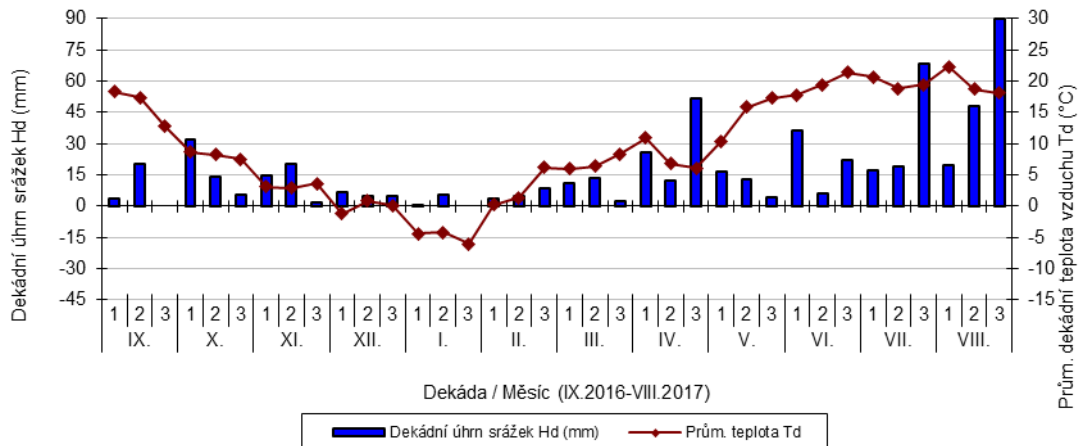

průměrných teplot Td (°C) a srážek Hd (mm)

Staňkov - dekádní hodnoty

průměrných teplot Td (°C) a srážek Hd (mm)

Uherský Ostroh - dekádní hodnoty

průměrných teplot Td (°C) a srážek Hd (mm)

Věrovany - dekádní hodnoty

průměrných teplot Td (°C) a srážek Hd (mm)

Vysoká - dekádní hodnoty

průměrných teplot Td (°C) a srážek Hd (mm)

Braňišovice - dekádní hodnoty

průměrných teplot Td (°C) a srážek Hd (mm)

České Budějovice - dekádní hodnoty

průměrných teplot Td (°C) a srážek Hd (mm)

Domaníněk - dekádní hodnoty

průměrných teplot Td (°C) a srážek Hd (mm)

Horáždovice - dekádní hodnoty

průměrných teplot Td (°C) a srážek Hd (mm)

Hrubčice - dekádní hodnoty