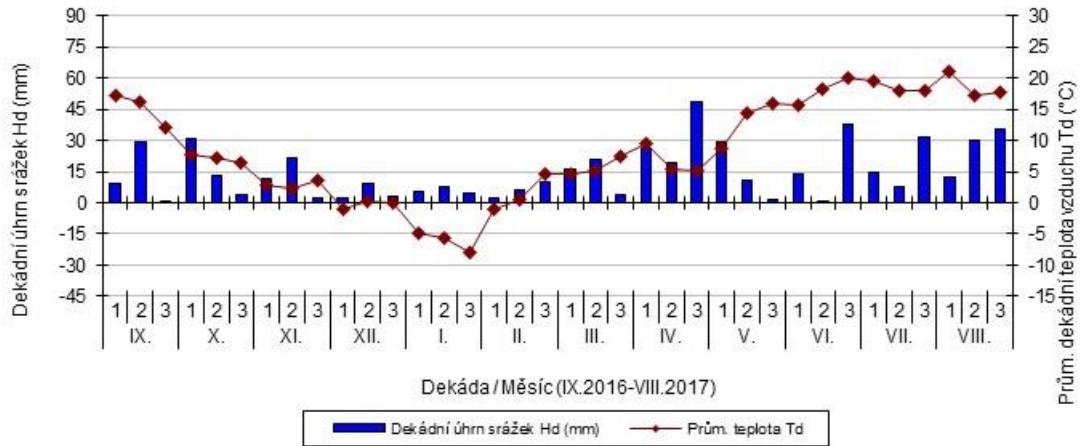

průměrných teplot Td (°C) a srážek Hd (mm)

Vysoká - dekádní hodnoty

průměrných teplot Td (°C) a srážek Hd (mm)

Braňišovice - dekádní hodnoty

průměrných teplot Td (°C) a srážek Hd (mm)

České Budějovice - dekádní hodnoty

průměrných teplot Td (°C) a srážek Hd (mm)

Domaníněk - dekádní hodnoty

průměrných teplot Td (°C) a srážek Hd (mm)

Horáždovice - dekádní hodnoty

průměrných teplot Td (°C) a srážek Hd (mm)

Hrubčice - dekádní hodnoty

průměrných teplot Td (°C) a srážek Hd (mm)

Chlumeck nad Cidlinou - dekádní hodnoty

průměrných teplot Td (°C) a srážek Hd (mm)

Kroměříž - dekádní hodnoty

průměrných teplot Td (°C) a srážek Hd (mm)

Legend: Dekádní úhrn srážek Hd (mm) (blue bar), Prům. teplota Td (red line)

Krásné Údolí - dekádní hodnoty

průměrných teplot Td (°C) a srážek Hd (mm)

Legend: Dekádní úhrn srážek Hd (mm) (blue bar), Prům. teplota Td (red line)

Kujavy - dekádní hodnoty

průměrných teplot Td (°C) a srážek Hd (mm)