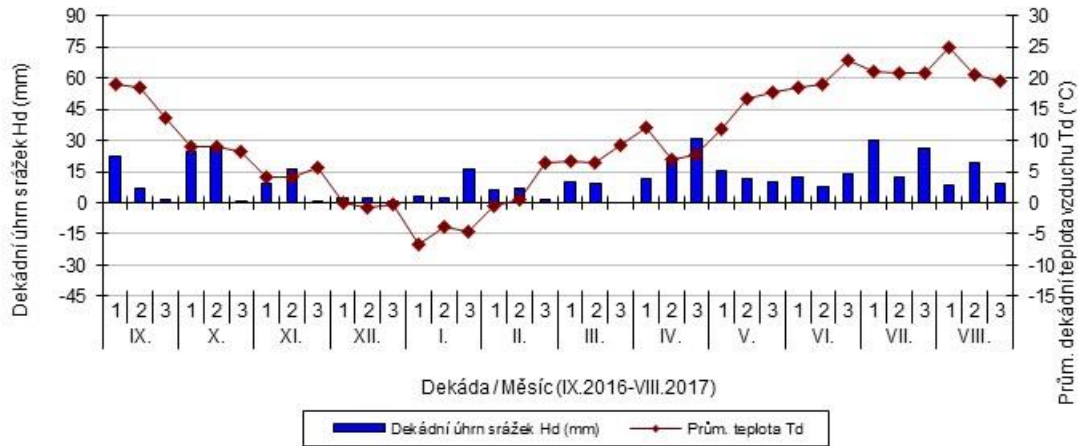

Jaroměřice - dekádní hodnoty

průměrných teplot Td (°C) a srážek Hd (mm)

■ Dekádní úhrn srážek Hd (mm) — Prům. teplota Td

Lednice - dekádní hodnoty

průměrných teplot Td (°C) a srážek Hd (mm)

Lípa - dekádní hodnoty

průměrných teplot Td (°C) a srážek Hd (mm)

Lysice - dekádní hodnoty

průměrných teplot Td (°C) a srážek Hd (mm)

Oblekovice - dekádní hodnoty

průměrných teplot Td (°C) a srážek Hd (mm)

Pusté Jakartice - dekádní hodnoty

průměrných teplot Td (°C) a srážek Hd (mm)

Staňkov - dekádní hodnoty

průměrných teplot Td (°C) a srážek Hd (mm)

Uherský Ostroh - dekádní hodnoty

průměrných teplot Td (°C) a srážek Hd (mm)

Věrovany - dekádní hodnoty

průměrných teplot Td (°C) a srážek Hd (mm)

Vysoká - dekádní hodnoty

průměrných teplot Td (°C) a srážek Hd (mm)

Braňišovice - dekádní hodnoty

průměrných teplot Td (°C) a srážek Hd (mm)

České Budějovice - dekádní hodnoty