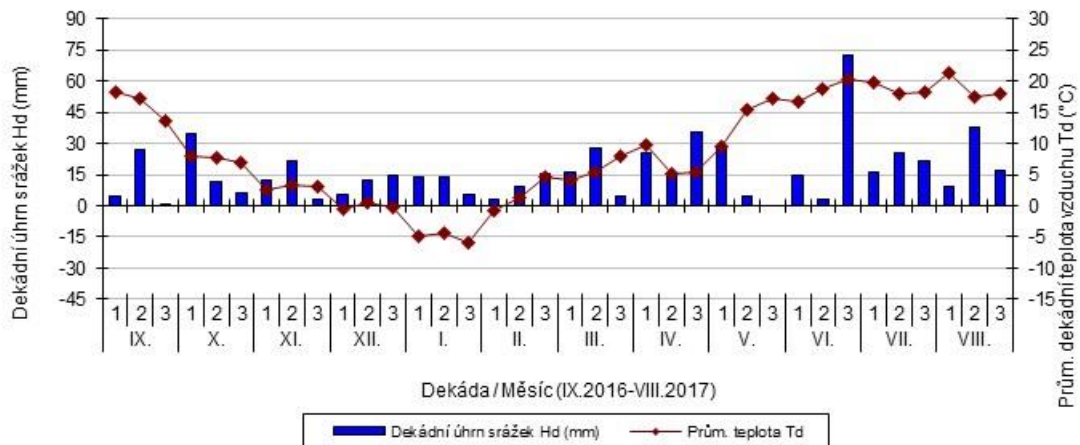

Jaroměřice - dekádní hodnoty

průměrných teplot Td (°C) a srážek Hd (mm)

■ Dekádní úhrn srážek Hd (mm) — Prům. teplota Td

Lednice - dekádní hodnoty

průměrných teplot Td (°C) a srážek Hd (mm)

Lípa - dekádní hodnoty

průměrných teplot Td (°C) a srážek Hd (mm)

Lysice - dekádní hodnoty

průměrných teplot Td (°C) a srážek Hd (mm)

Oblekovice - dekádní hodnoty

průměrných teplot Td (°C) a srážek Hd (mm)

Pusté Jakartice - dekádní hodnoty

průměrných teplot Td (°C) a srážek Hd (mm)

Staňkov - dekádní hodnoty

průměrných teplot Td (°C) a srážek Hd (mm)

Uherský Ostroh - dekádní hodnoty

průměrných teplot Td (°C) a srážek Hd (mm)

Věrovany - dekádní hodnoty

průměrných teplot Td (°C) a srážek Hd (mm)

Vysoká - dekádní hodnoty

průměrných teplot Td (°C) a srážek Hd (mm)

Braňišovice - dekádní hodnoty

průměrných teplot Td (°C) a srážek Hd (mm)

České Budějovice - dekádní hodnoty