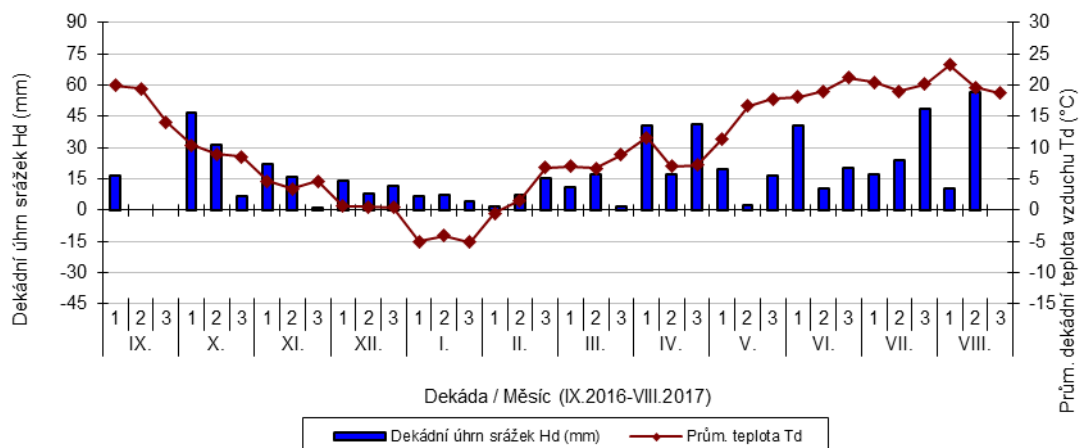

Legend: Dekádní úhrn srážek Hd (mm) (blue bar), Prům. teplota Td (red line)

Lužany - dekádní hodnoty

průměrných teplot Td (°C) a srážek Hd (mm)

■ Dekádní úhrn srážek Hd (mm) ● Prům. teplota Td

Nechanice - dekádní hodnoty

průměrných teplot Td (°C) a srážek Hd (mm)

■ Dekádní úhrn srážek Hd (mm) ● Prům. teplota Td

Ruzyně - dekádní hodnoty

průměrných teplot Td (°C) a srážek Hd (mm)

■ Dekádní úhrn srážek Hd (mm) ● Prům. teplota Td

Stupice - dekádní hodnoty

průměrných teplot Td (°C) a srážek Hd (mm)

Šumperk - dekádní hodnoty

průměrných teplot Td (°C) a srážek Hd (mm)

Trutnov - dekádní hodnoty

průměrných teplot Td (°C) a srážek Hd (mm)

Úhřetice - dekádní hodnoty

průměrných teplot Td (°C) a srážek Hd (mm)

Uhříněves - dekádní hodnoty

průměrných teplot Td (°C) a srážek Hd (mm)

Žabčice - dekádní hodnoty

průměrných teplot Td (°C) a srážek Hd (mm)