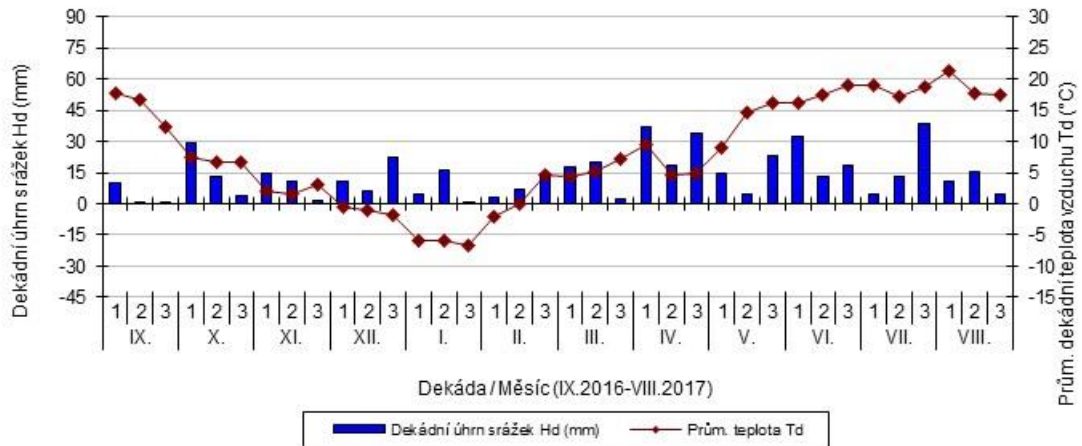

Chrlice - dekádní hodnoty

průměrných teplot Td (°C) a srážek Hd (mm)

■ Dekádní úhrn srážek Hd (mm) — Prům. teplota Td

Chrastava - dekádní hodnoty

průměrných teplot Td (°C) a srážek Hd (mm)

■ Dekádní úhrn srážek Hd (mm) — Prům. teplota Td

Jaroměřice - dekádní hodnoty

průměrných teplot Td (°C) a srážek Hd (mm)

■ Dekádní úhrn srážek Hd (mm) — Prům. teplota Td

Lednice - dekádní hodnoty

průměrných teplot Td (°C) a srážek Hd (mm)

Lípa - dekádní hodnoty

průměrných teplot Td (°C) a srážek Hd (mm)

Lysice - dekádní hodnoty

průměrných teplot Td (°C) a srážek Hd (mm)

Oblekovice - dekádní hodnoty

průměrných teplot Td (°C) a srážek Hd (mm)

Pusté Jakartice - dekádní hodnoty