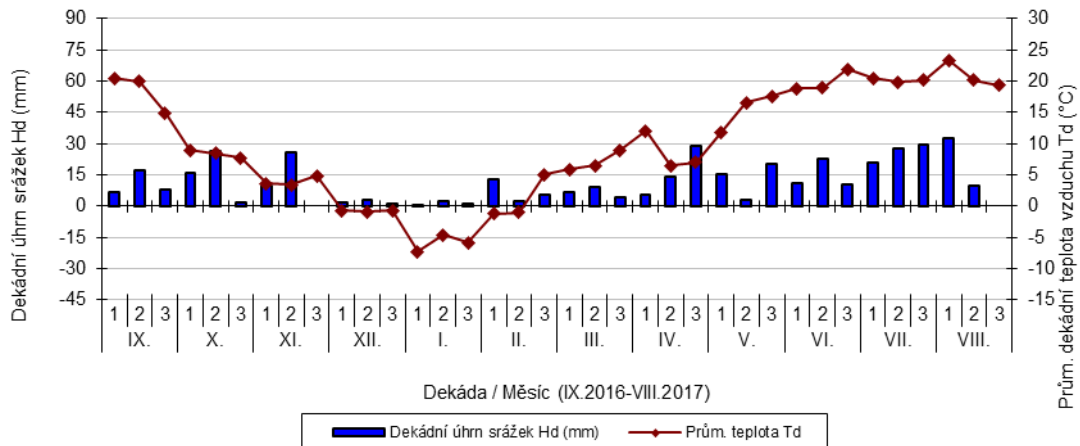

Jaroměřice - dekádní hodnoty

průměrných teplot Td (°C) a srážek Hd (mm)

■ Dekádní úhrn srážek Hd (mm) — Prům. teplota Td

Lednice - dekádní hodnoty

průměrných teplot Td (°C) a srážek Hd (mm)

Lípa - dekádní hodnoty

průměrných teplot Td (°C) a srážek Hd (mm)

Lysice - dekádní hodnoty

průměrných teplot Td (°C) a srážek Hd (mm)

Oblekovice - dekádní hodnoty

průměrných teplot Td (°C) a srážek Hd (mm)

Pusté Jakartice - dekádní hodnoty

průměrných teplot Td (°C) a srážek Hd (mm)

Staňkov - dekádní hodnoty

průměrných teplot Td (°C) a srážek Hd (mm)

Uherský Ostroh - dekádní hodnoty

průměrných teplot Td (°C) a srážek Hd (mm)

Věrovany - dekádní hodnoty

průměrných teplot Td (°C) a srážek Hd (mm)

Vysoká - dekádní hodnoty

průměrných teplot Td (°C) a srážek Hd (mm)

Braňišovice - dekádní hodnoty

průměrných teplot Td (°C) a srážek Hd (mm)

České Budějovice - dekádní hodnoty