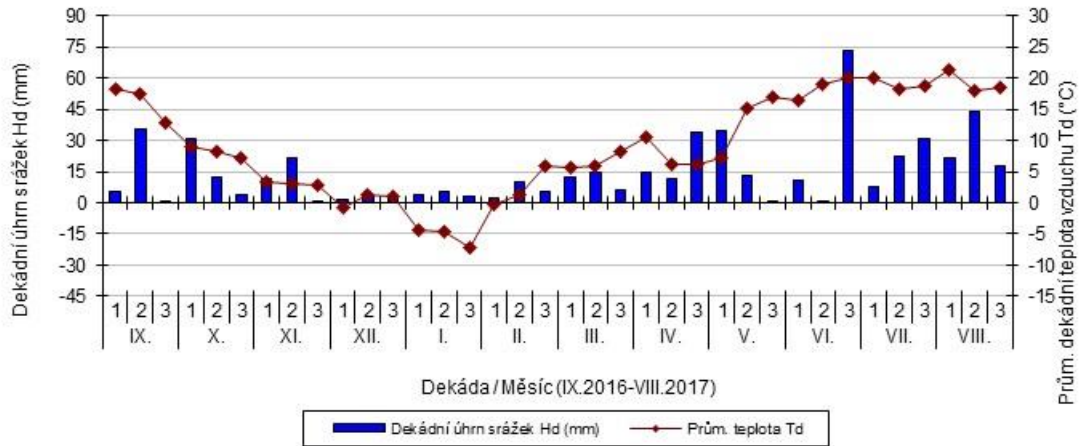

průměrných teplot Td (°C) a srážek Hd (mm)

Chlumeck nad Cidlinou - dekádní hodnoty

průměrných teplot Td (°C) a srážek Hd (mm)

Kroměříž - dekádní hodnoty

průměrných teplot Td (°C) a srážek Hd (mm)

Legend: Dekádní úhrn srážek Hd (mm) (blue bar), Prům. teplota Td (red line)

Krásné Údolí - dekádní hodnoty

průměrných teplot Td (°C) a srážek Hd (mm)

Legend: Dekádní úhrn srážek Hd (mm) (blue bar), Prům. teplota Td (red line)

Kujavy - dekádní hodnoty

průměrných teplot Td (°C) a srážek Hd (mm)

Legend: Dekádní úhrn srážek Hd (mm) (blue bar), Prům. teplota Td (red line)

Lužany - dekádní hodnoty

průměrných teplot Td (°C) a srážek Hd (mm)

■ Dekádní úhrn srážek Hd (mm) ● Prům. teplota Td

Nechanice - dekádní hodnoty