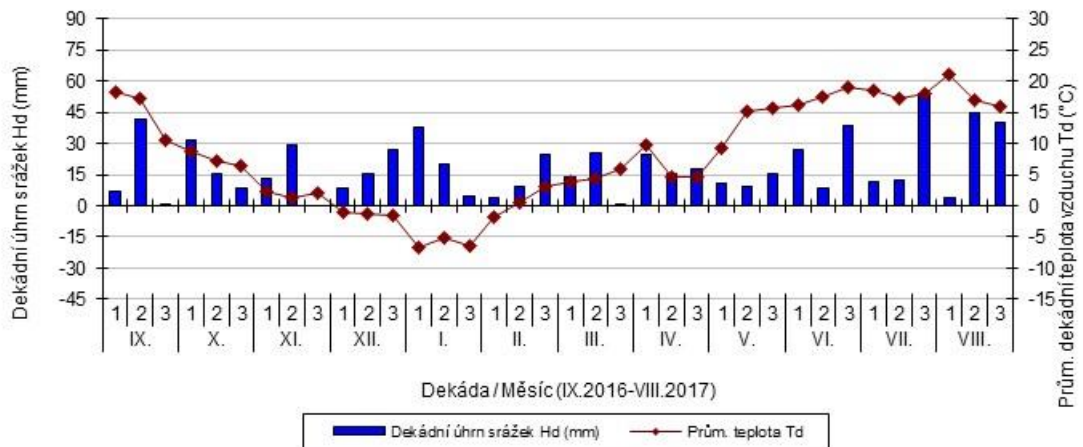

Legend: Dekádní úhrn srážek Hd (mm) (blue bar), Prům. teplota Td (red line)

Lužany - dekádní hodnoty

průměrných teplot Td (°C) a srážek Hd (mm)

■ Dekádní úhrn srážek Hd (mm) ● Prům. teplota Td

Nechanice - dekádní hodnoty

průměrných teplot Td (°C) a srážek Hd (mm)

■ Dekádní úhrn srážek Hd (mm) ● Prům. teplota Td

Ruzyně - dekádní hodnoty

průměrných teplot Td (°C) a srážek Hd (mm)

■ Dekádní úhrn srážek Hd (mm) ● Prům. teplota Td

Stupice - dekádní hodnoty

průměrných teplot Td (°C) a srážek Hd (mm)

Šumperk - dekádní hodnoty

průměrných teplot Td (°C) a srážek Hd (mm)

Trutnov - dekádní hodnoty

průměrných teplot Td (°C) a srážek Hd (mm)

Úhřetice - dekádní hodnoty

průměrných teplot Td (°C) a srážek Hd (mm)

Uhříněves - dekádní hodnoty

průměrných teplot Td (°C) a srážek Hd (mm)

Žabčice - dekádní hodnoty

průměrných teplot Td (°C) a srážek Hd (mm)