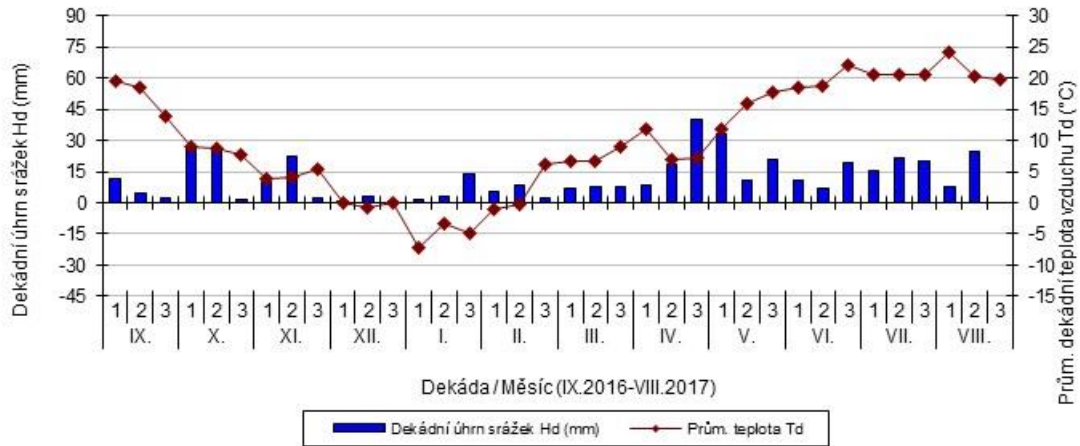

průměrných teplot Td (°C) a srážek Hd (mm)

Domaníněk - dekádní hodnoty

průměrných teplot Td (°C) a srážek Hd (mm)

Horáždovice - dekádní hodnoty

průměrných teplot Td (°C) a srážek Hd (mm)

Hrubčice - dekádní hodnoty

průměrných teplot Td (°C) a srážek Hd (mm)

Chlumeck nad Cidlinou - dekádní hodnoty

průměrných teplot Td (°C) a srážek Hd (mm)

Kroměříž - dekádní hodnoty

průměrných teplot Td (°C) a srážek Hd (mm)

Legend: Dekádní úhrn srážek Hd (mm) (blue bar), Prům. teplota Td (red line)

Krásné Údolí - dekádní hodnoty

průměrných teplot Td (°C) a srážek Hd (mm)

Legend: Dekádní úhrn srážek Hd (mm) (blue bar), Prům. teplota Td (red line)

Kujavy - dekádní hodnoty

průměrných teplot Td (°C) a srážek Hd (mm)

Legend: Dekádní úhrn srážek Hd (mm) (blue bar), Prům. teplota Td (red line)

Lužany - dekádní hodnoty

průměrných teplot Td (°C) a srážek Hd (mm)

■ Dekádní úhrn srážek Hd (mm) ● Prům. teplota Td

Nechanice - dekádní hodnoty