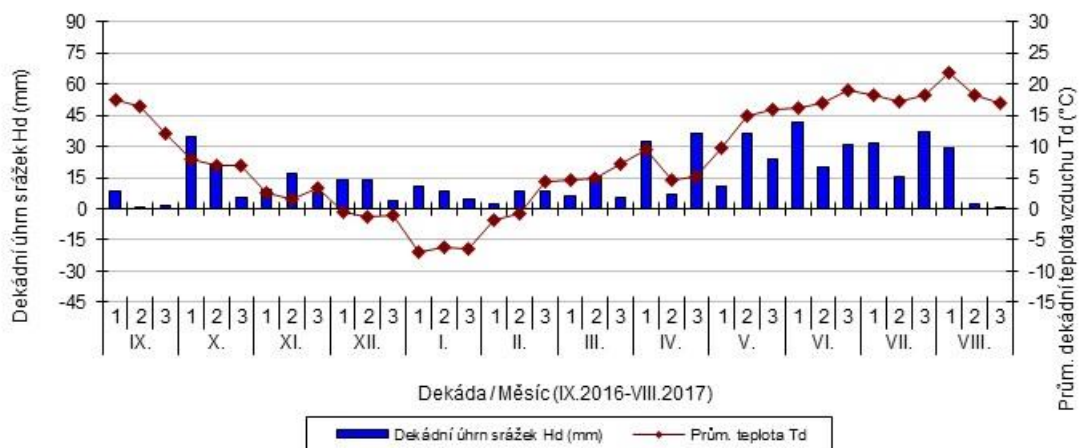

Čáslav - dekádní hodnoty

průměrných teplot Td (°C) a srážek Hd (mm)

Dobřichovice - dekádní hodnoty

průměrných teplot Td (°C) a srážek Hd (mm)

Hradec nad Svitavou - dekádní hodnoty

průměrných teplot Td (°C) a srážek Hd (mm)

Chrlice - dekádní hodnoty

průměrných teplot Td (°C) a srážek Hd (mm)

■ Dekádní úhrn srážek Hd (mm) — Prům. teplota Td

Chrastava - dekádní hodnoty

průměrných teplot Td (°C) a srážek Hd (mm)

■ Dekádní úhrn srážek Hd (mm) — Prům. teplota Td

Jaroměřice - dekádní hodnoty

průměrných teplot Td (°C) a srážek Hd (mm)

■ Dekádní úhrn srážek Hd (mm) — Prům. teplota Td

Lednice - dekádní hodnoty

průměrných teplot Td (°C) a srážek Hd (mm)

Lípa - dekádní hodnoty