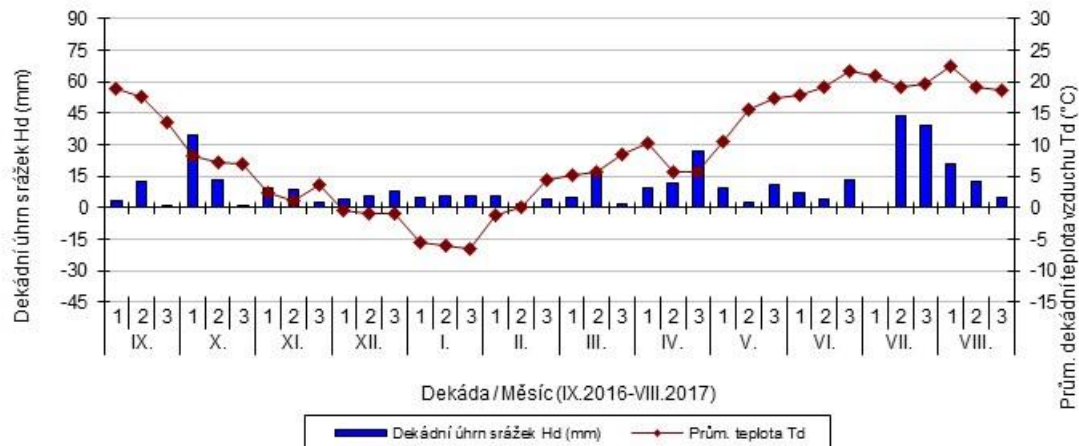

Čáslav - dekádní hodnoty

průměrných teplot Td (°C) a srážek Hd (mm)

Dobřichovice - dekádní hodnoty

průměrných teplot Td (°C) a srážek Hd (mm)

Hradec nad Svitavou - dekádní hodnoty

průměrných teplot Td (°C) a srážek Hd (mm)

Chrlice - dekádní hodnoty

průměrných teplot Td (°C) a srážek Hd (mm)

■ Dekádní úhrn srážek Hd (mm) — Prům. teplota Td

Chrastava - dekádní hodnoty

průměrných teplot Td (°C) a srážek Hd (mm)

■ Dekádní úhrn srážek Hd (mm) — Prům. teplota Td

Jaroměřice - dekádní hodnoty

průměrných teplot Td (°C) a srážek Hd (mm)

■ Dekádní úhrn srážek Hd (mm) — Prům. teplota Td

Lednice - dekádní hodnoty

průměrných teplot Td (°C) a srážek Hd (mm)

Lípa - dekádní hodnoty