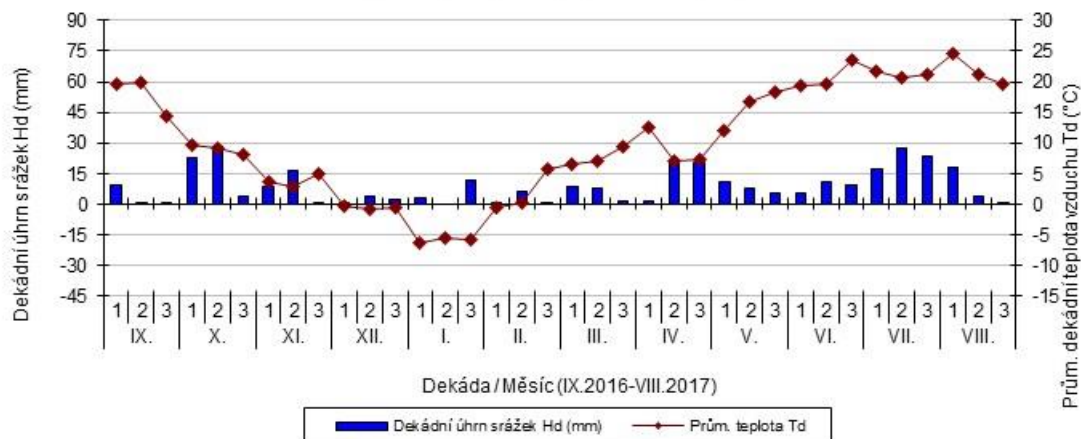

Stupice - dekádní hodnoty

průměrných teplot Td (°C) a srážek Hd (mm)

Šumperk - dekádní hodnoty

průměrných teplot Td (°C) a srážek Hd (mm)

Trutnov - dekádní hodnoty

průměrných teplot Td (°C) a srážek Hd (mm)

Úhřetice - dekádní hodnoty

průměrných teplot Td (°C) a srážek Hd (mm)

Uhříněves - dekádní hodnoty

průměrných teplot Td (°C) a srážek Hd (mm)

Žabčice - dekádní hodnoty

průměrných teplot Td (°C) a srážek Hd (mm)

Žatec - dekádní hodnoty

průměrných teplot Td (°C) a srážek Hd (mm)