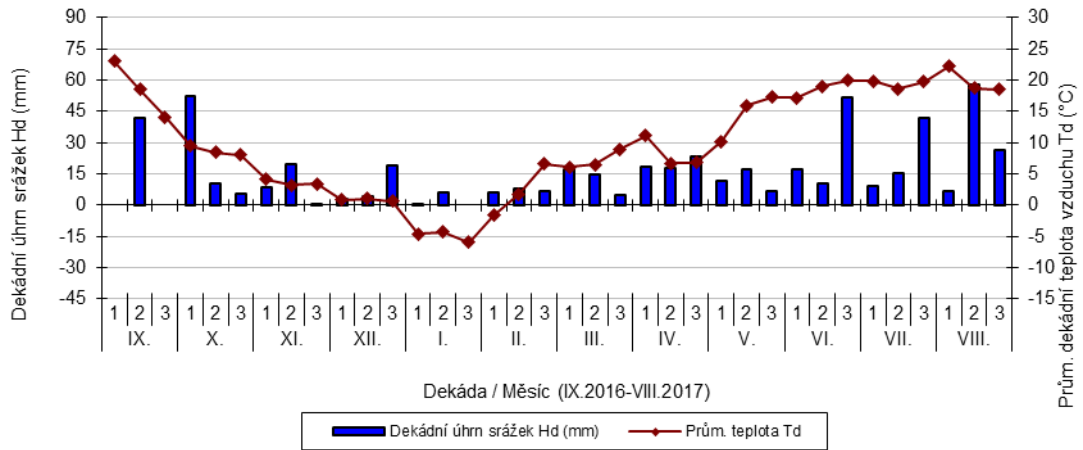

Legend: Dekádní úhrn srážek Hd (mm) (blue bar), Prům. teplota Td (red line)

Lužany - dekádní hodnoty

průměrných teplot Td (°C) a srážek Hd (mm)

■ Dekádní úhrn srážek Hd (mm) ● Prům. teplota Td

Nechanice - dekádní hodnoty

průměrných teplot Td (°C) a srážek Hd (mm)

■ Dekádní úhrn srážek Hd (mm) ● Prům. teplota Td

Ruzyně - dekádní hodnoty

průměrných teplot Td (°C) a srážek Hd (mm)

■ Dekádní úhrn srážek Hd (mm) ● Prům. teplota Td

Stupice - dekádní hodnoty

průměrných teplot Td (°C) a srážek Hd (mm)

Šumperk - dekádní hodnoty

průměrných teplot Td (°C) a srážek Hd (mm)

Trutnov - dekádní hodnoty

průměrných teplot Td (°C) a srážek Hd (mm)