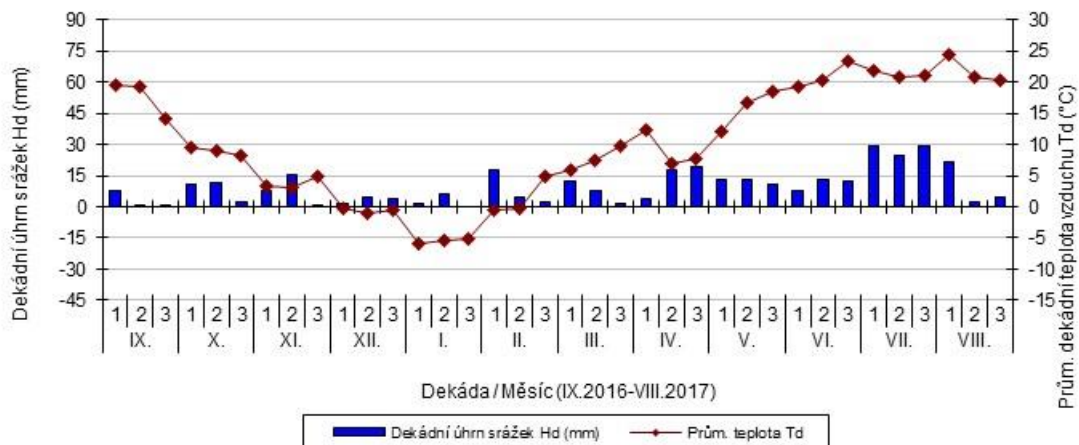

Čáslav - dekádní hodnoty

průměrných teplot Td (°C) a srážek Hd (mm)

Dobřichovice - dekádní hodnoty

průměrných teplot Td (°C) a srážek Hd (mm)

Hradec nad Svitavou - dekádní hodnoty

průměrných teplot Td (°C) a srážek Hd (mm)

Chrlice - dekádní hodnoty

průměrných teplot Td (°C) a srážek Hd (mm)

■ Dekádní úhrn srážek Hd (mm) — Prům. teplota Td

Chrastava - dekádní hodnoty

průměrných teplot Td (°C) a srážek Hd (mm)

■ Dekádní úhrn srážek Hd (mm) — Prům. teplota Td

Jaroměřice - dekádní hodnoty

průměrných teplot Td (°C) a srážek Hd (mm)

■ Dekádní úhrn srážek Hd (mm) — Prům. teplota Td

Lednice - dekádní hodnoty

průměrných teplot Td (°C) a srážek Hd (mm)

Lípa - dekádní hodnoty