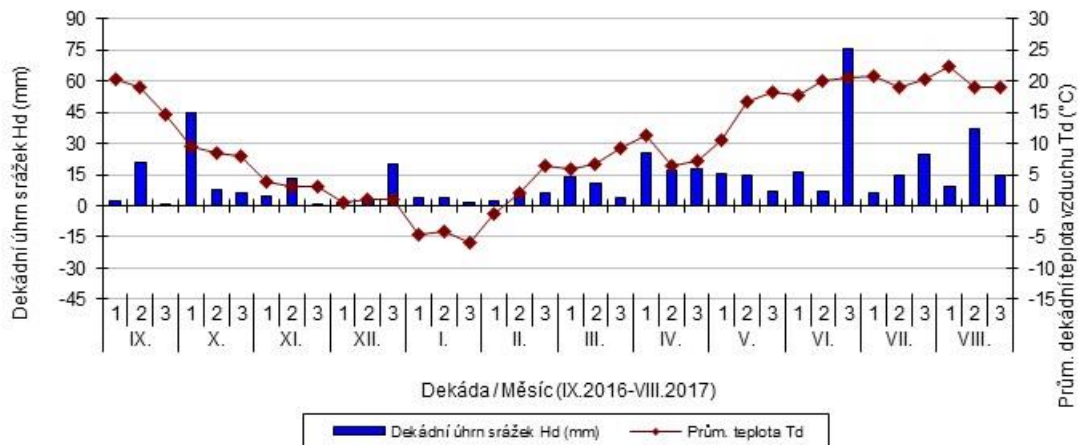

Krásné Údolí - dekádní hodnoty

průměrných teplot Td (°C) a srážek Hd (mm)

Legend: Dekádní úhrn srážek Hd (mm) (blue bar), Prům. teplota Td (red line)

Kujavy - dekádní hodnoty

průměrných teplot Td (°C) a srážek Hd (mm)

Legend: Dekádní úhrn srážek Hd (mm) (blue bar), Prům. teplota Td (red line)

Lužany - dekádní hodnoty

průměrných teplot Td (°C) a srážek Hd (mm)

■ Dekádní úhrn srážek Hd (mm) ● Prům. teplota Td

Nechanice - dekádní hodnoty

průměrných teplot Td (°C) a srážek Hd (mm)

■ Dekádní úhrn srážek Hd (mm) ● Prům. teplota Td

Ruzyně - dekádní hodnoty

průměrných teplot Td (°C) a srážek Hd (mm)

■ Dekádní úhrn srážek Hd (mm) ● Prům. teplota Td