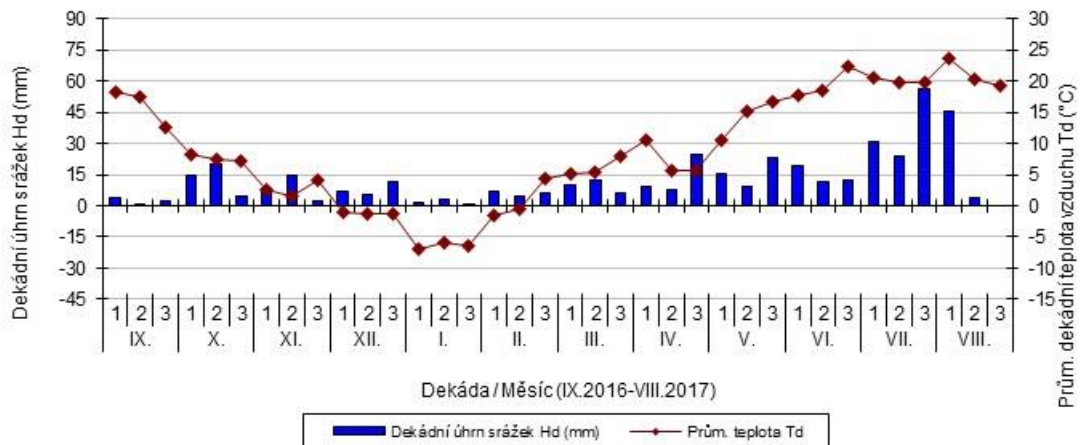

Chrlice - dekádní hodnoty

průměrných teplot Td (°C) a srážek Hd (mm)

■ Dekádní úhrn srážek Hd (mm) — Prům. teplota Td

Chrastava - dekádní hodnoty

průměrných teplot Td (°C) a srážek Hd (mm)

■ Dekádní úhrn srážek Hd (mm) — Prům. teplota Td

Jaroměřice - dekádní hodnoty

průměrných teplot Td (°C) a srážek Hd (mm)

■ Dekádní úhrn srážek Hd (mm) — Prům. teplota Td

Lednice - dekádní hodnoty

průměrných teplot Td (°C) a srážek Hd (mm)

Lípa - dekádní hodnoty

průměrných teplot Td (°C) a srážek Hd (mm)

Lysice - dekádní hodnoty

průměrných teplot Td (°C) a srážek Hd (mm)

Oblekovice - dekádní hodnoty

průměrných teplot Td (°C) a srážek Hd (mm)

Pusté Jakartice - dekádní hodnoty