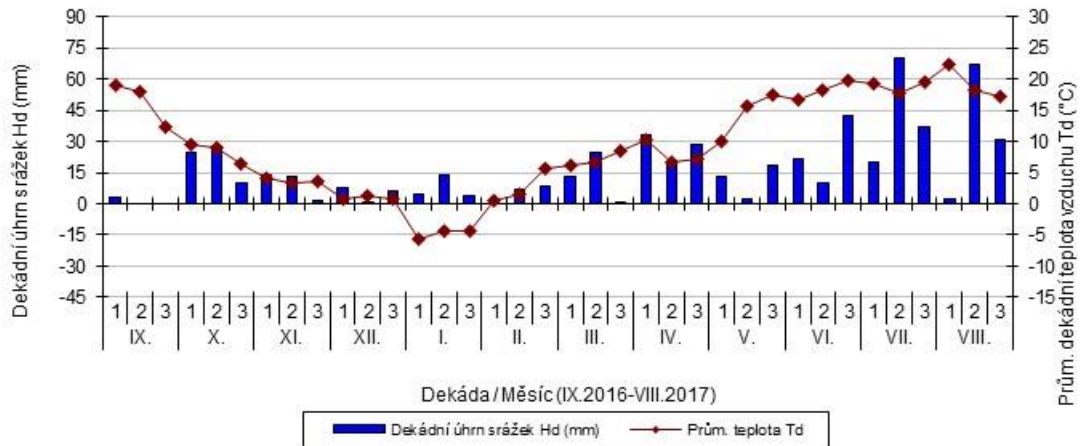

Krásné Údolí - dekádní hodnoty

průměrných teplot Td (°C) a srážek Hd (mm)

Legend: Dekádní úhrn srážek Hd (mm) (blue bar), Prům. teplota Td (red line)

Kujavy - dekádní hodnoty

průměrných teplot Td (°C) a srážek Hd (mm)

Legend: Dekádní úhrn srážek Hd (mm) (blue bar), Prům. teplota Td (red line)

Lužany - dekádní hodnoty

průměrných teplot Td (°C) a srážek Hd (mm)

■ Dekádní úhrn srážek Hd (mm) ● Prům. teplota Td

Nechanice - dekádní hodnoty

průměrných teplot Td (°C) a srážek Hd (mm)

■ Dekádní úhrn srážek Hd (mm) ● Prům. teplota Td

Ruzyně - dekádní hodnoty

průměrných teplot Td (°C) a srážek Hd (mm)

■ Dekádní úhrn srážek Hd (mm) ● Prům. teplota Td