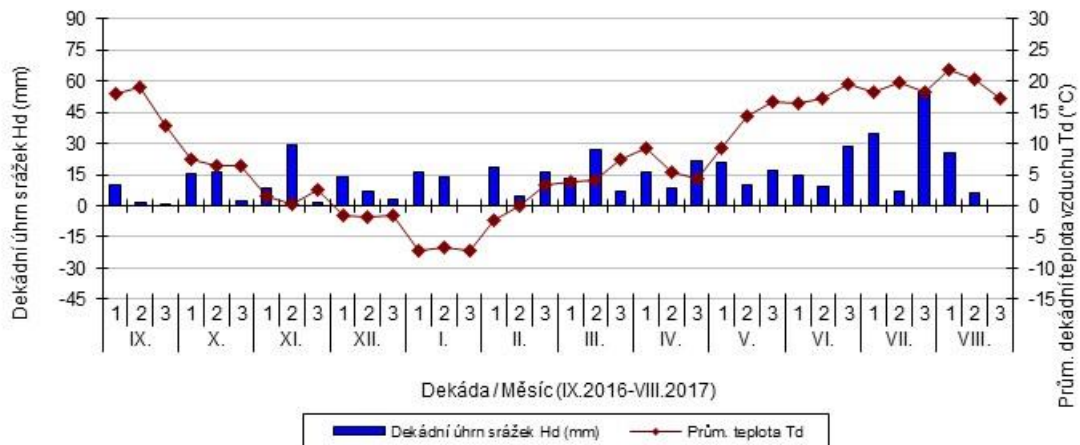

průměrných teplot Td (°C) a srážek Hd (mm)

Staňkov - dekádní hodnoty

průměrných teplot Td (°C) a srážek Hd (mm)

Uherský Ostroh - dekádní hodnoty

průměrných teplot Td (°C) a srážek Hd (mm)

Věrovany - dekádní hodnoty

průměrných teplot Td (°C) a srážek Hd (mm)

Vysoká - dekádní hodnoty

průměrných teplot Td (°C) a srážek Hd (mm)

Braňišovice - dekádní hodnoty

průměrných teplot Td (°C) a srážek Hd (mm)

České Budějovice - dekádní hodnoty

průměrných teplot Td (°C) a srážek Hd (mm)

Domaníněk - dekádní hodnoty

průměrných teplot Td (°C) a srážek Hd (mm)

Horáždovice - dekádní hodnoty

průměrných teplot Td (°C) a srážek Hd (mm)

Hrubčice - dekádní hodnoty