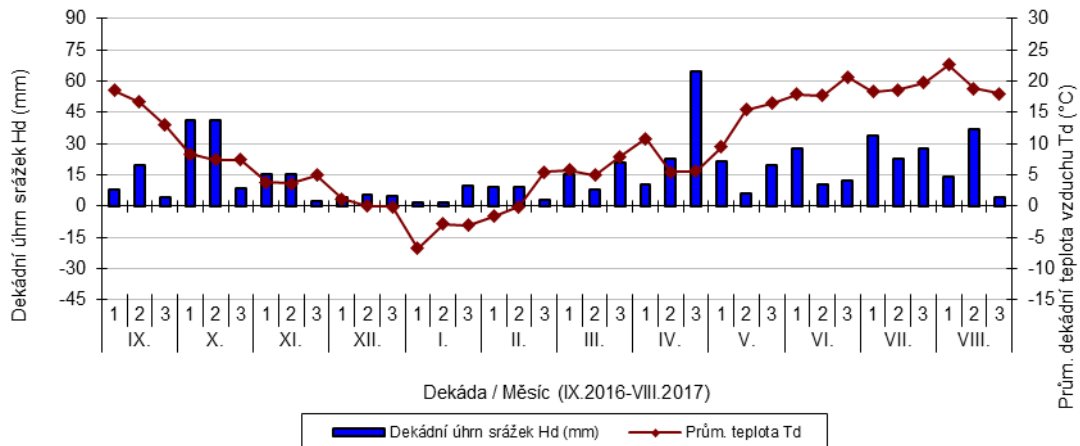

Jaroměřice - dekádní hodnoty

průměrných teplot Td (°C) a srážek Hd (mm)

■ Dekádní úhrn srážek Hd (mm) — Prům. teplota Td

Lednice - dekádní hodnoty

průměrných teplot Td (°C) a srážek Hd (mm)

Lípa - dekádní hodnoty

průměrných teplot Td (°C) a srážek Hd (mm)

Lysice - dekádní hodnoty

průměrných teplot Td (°C) a srážek Hd (mm)

Oblekovice - dekádní hodnoty

průměrných teplot Td (°C) a srážek Hd (mm)

Pusté Jakartice - dekádní hodnoty

průměrných teplot Td (°C) a srážek Hd (mm)

Staňkov - dekádní hodnoty

průměrných teplot Td (°C) a srážek Hd (mm)

Uherský Ostroh - dekádní hodnoty

průměrných teplot Td (°C) a srážek Hd (mm)

Věrovany - dekádní hodnoty