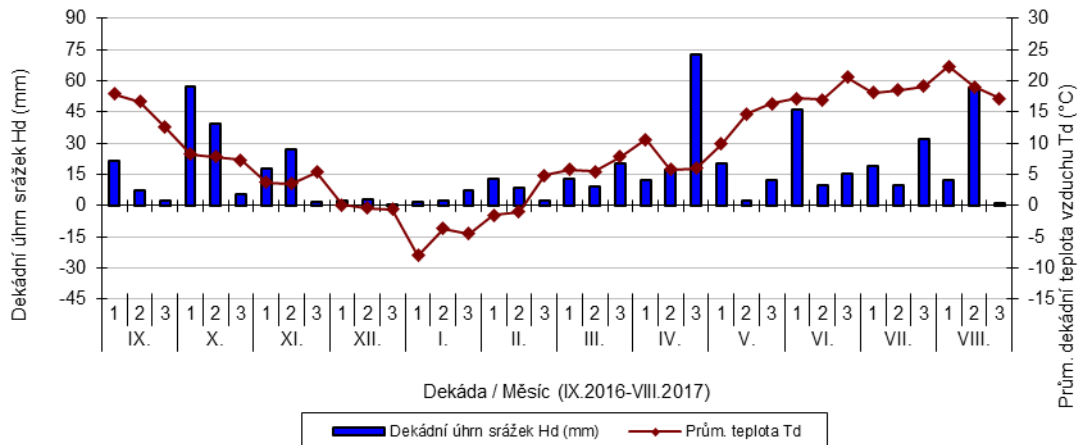

průměrných teplot Td (°C) a srážek Hd (mm)

Chlumeck nad Cidlinou - dekádní hodnoty

průměrných teplot Td (°C) a srážek Hd (mm)

Kroměříž - dekádní hodnoty

průměrných teplot Td (°C) a srážek Hd (mm)

Legend: Dekádní úhrn srážek Hd (mm) (blue bar), Prům. teplota Td (red line)

Krásné Údolí - dekádní hodnoty

průměrných teplot Td (°C) a srážek Hd (mm)

Legend: Dekádní úhrn srážek Hd (mm) (blue bar), Prům. teplota Td (red line)

Kujavy - dekádní hodnoty

průměrných teplot Td (°C) a srážek Hd (mm)

Legend: Dekádní úhrn srážek Hd (mm) (blue bar), Prům. teplota Td (red line)

Lužany - dekádní hodnoty

průměrných teplot Td (°C) a srážek Hd (mm)

■ Dekádní úhrn srážek Hd (mm) ● Prům. teplota Td

Nechanice - dekádní hodnoty