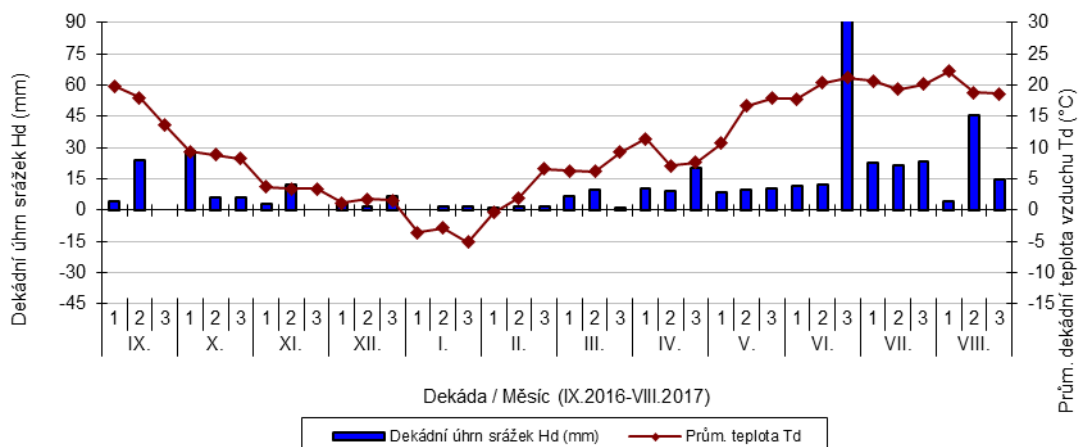

Čáslav - dekádní hodnoty

průměrných teplot Td (°C) a srážek Hd (mm)

Dobřichovice - dekádní hodnoty

průměrných teplot Td (°C) a srážek Hd (mm)

Hradec nad Svitavou - dekádní hodnoty

průměrných teplot Td (°C) a srážek Hd (mm)

Chrlice - dekádní hodnoty

průměrných teplot Td (°C) a srážek Hd (mm)

■ Dekádní úhrn srážek Hd (mm) — Prům. teplota Td

Chrastava - dekádní hodnoty

průměrných teplot Td (°C) a srážek Hd (mm)

■ Dekádní úhrn srážek Hd (mm) — Prům. teplota Td

Jaroměřice - dekádní hodnoty

průměrných teplot Td (°C) a srážek Hd (mm)

■ Dekádní úhrn srážek Hd (mm) — Prům. teplota Td

Lednice - dekádní hodnoty

průměrných teplot Td (°C) a srážek Hd (mm)

Lípa - dekádní hodnoty