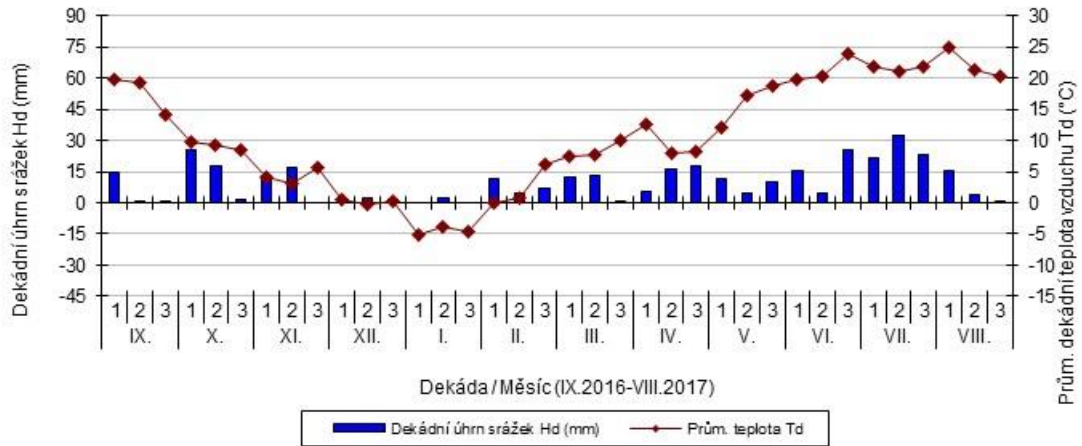

Chrlice - dekádní hodnoty

průměrných teplot Td (°C) a srážek Hd (mm)

■ Dekádní úhrn srážek Hd (mm) — Prům. teplota Td

Chrastava - dekádní hodnoty

průměrných teplot Td (°C) a srážek Hd (mm)

■ Dekádní úhrn srážek Hd (mm) — Prům. teplota Td

Jaroměřice - dekádní hodnoty

průměrných teplot Td (°C) a srážek Hd (mm)

■ Dekádní úhrn srážek Hd (mm) — Prům. teplota Td

Lednice - dekádní hodnoty

průměrných teplot Td (°C) a srážek Hd (mm)

Lípa - dekádní hodnoty

průměrných teplot Td (°C) a srážek Hd (mm)

Lysice - dekádní hodnoty

průměrných teplot Td (°C) a srážek Hd (mm)

Oblekovice - dekádní hodnoty

průměrných teplot Td (°C) a srážek Hd (mm)

Pusté Jakartice - dekádní hodnoty