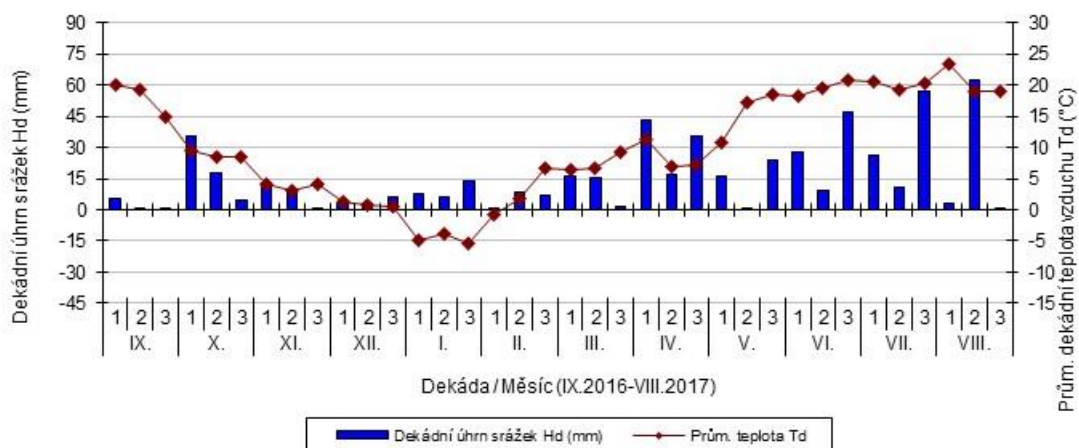

Čáslav - dekádní hodnoty

průměrných teplot Td (°C) a srážek Hd (mm)

Dobřichovice - dekádní hodnoty

průměrných teplot Td (°C) a srážek Hd (mm)

Hradec nad Svitavou - dekádní hodnoty

průměrných teplot Td (°C) a srážek Hd (mm)