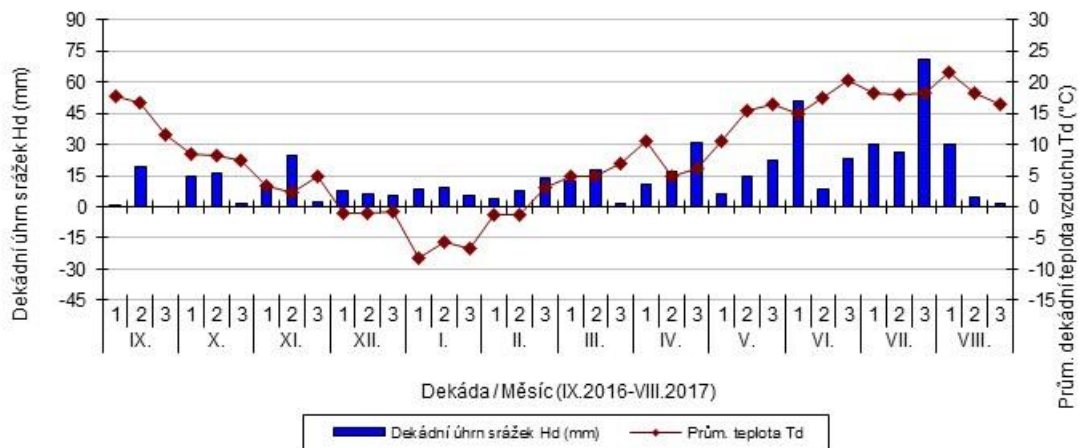

Legend: Dekádní úhrn srážek Hd (mm) (blue bar), Prům. teplota Td (red line)

Lužany - dekádní hodnoty

průměrných teplot Td (°C) a srážek Hd (mm)

■ Dekádní úhrn srážek Hd (mm) ● Prům. teplota Td

Nechanice - dekádní hodnoty

průměrných teplot Td (°C) a srážek Hd (mm)

■ Dekádní úhrn srážek Hd (mm) ● Prům. teplota Td

Ruzyně - dekádní hodnoty

průměrných teplot Td (°C) a srážek Hd (mm)

■ Dekádní úhrn srážek Hd (mm) ● Prům. teplota Td

Stupice - dekádní hodnoty

průměrných teplot Td (°C) a srážek Hd (mm)

Šumperk - dekádní hodnoty

průměrných teplot Td (°C) a srážek Hd (mm)

Trutnov - dekádní hodnoty

průměrných teplot Td (°C) a srážek Hd (mm)