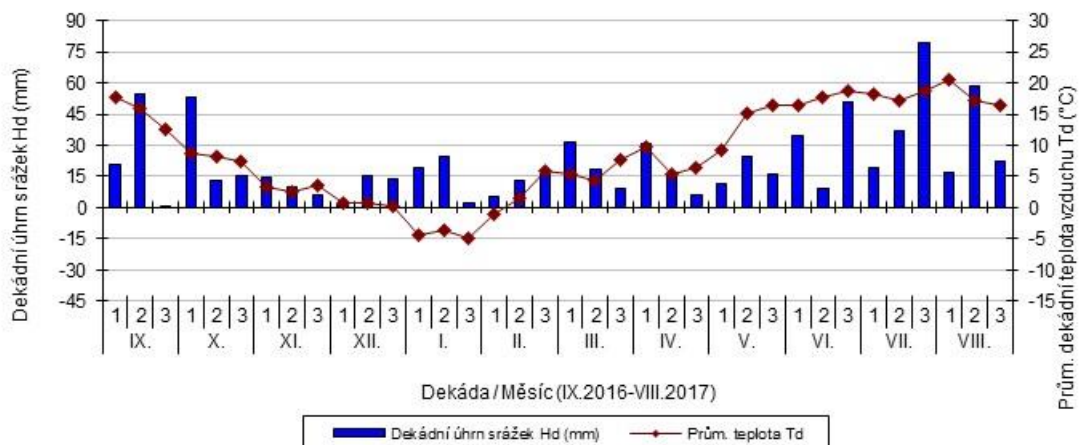

Čáslav - dekádní hodnoty

průměrných teplot Td (°C) a srážek Hd (mm)

Dobřichovice - dekádní hodnoty

průměrných teplot Td (°C) a srážek Hd (mm)

Hradec nad Svitavou - dekádní hodnoty

průměrných teplot Td (°C) a srážek Hd (mm)

Chrlice - dekádní hodnoty

průměrných teplot Td (°C) a srážek Hd (mm)

■ Dekádní úhrn srážek Hd (mm) — Prům. teplota Td

Chrastava - dekádní hodnoty

průměrných teplot Td (°C) a srážek Hd (mm)

■ Dekádní úhrn srážek Hd (mm) — Prům. teplota Td

Jaroměřice - dekádní hodnoty

průměrných teplot Td (°C) a srážek Hd (mm)

■ Dekádní úhrn srážek Hd (mm) — Prům. teplota Td

Lednice - dekádní hodnoty

průměrných teplot Td (°C) a srážek Hd (mm)

Lípa - dekádní hodnoty