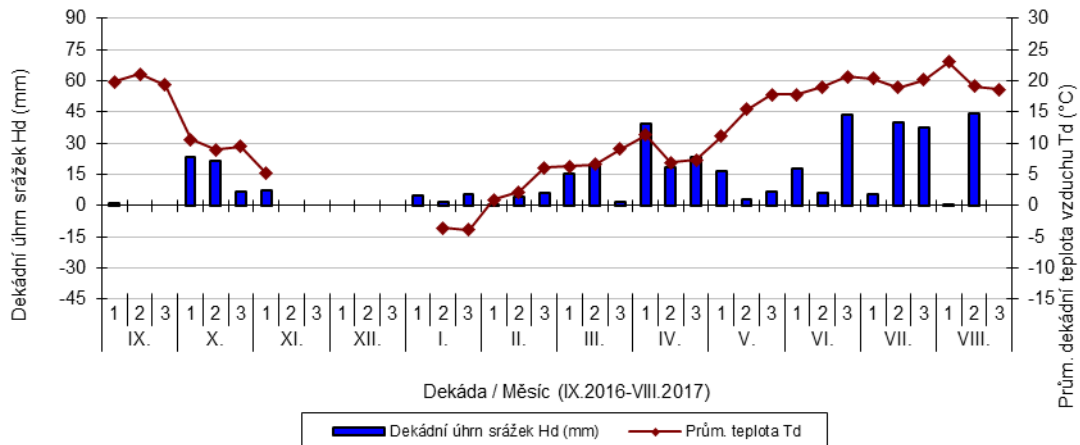

průměrných teplot Td (°C) a srážek Hd (mm)

Domaníněk - dekádní hodnoty

průměrných teplot Td (°C) a srážek Hd (mm)

Horáždovice - dekádní hodnoty

průměrných teplot Td (°C) a srážek Hd (mm)

Hrubčice - dekádní hodnoty

průměrných teplot Td (°C) a srážek Hd (mm)

Chlumeck nad Cidlinou - dekádní hodnoty

průměrných teplot Td (°C) a srážek Hd (mm)

Kroměříž - dekádní hodnoty

průměrných teplot Td (°C) a srážek Hd (mm)

Legend: Dekádní úhrn srážek Hd (mm) (blue bar), Prům. teplota Td (red line)

Krásné Údolí - dekádní hodnoty

průměrných teplot Td (°C) a srážek Hd (mm)

Legend: Dekádní úhrn srážek Hd (mm) (blue bar), Prům. teplota Td (red line)

Kujavy - dekádní hodnoty

průměrných teplot Td (°C) a srážek Hd (mm)