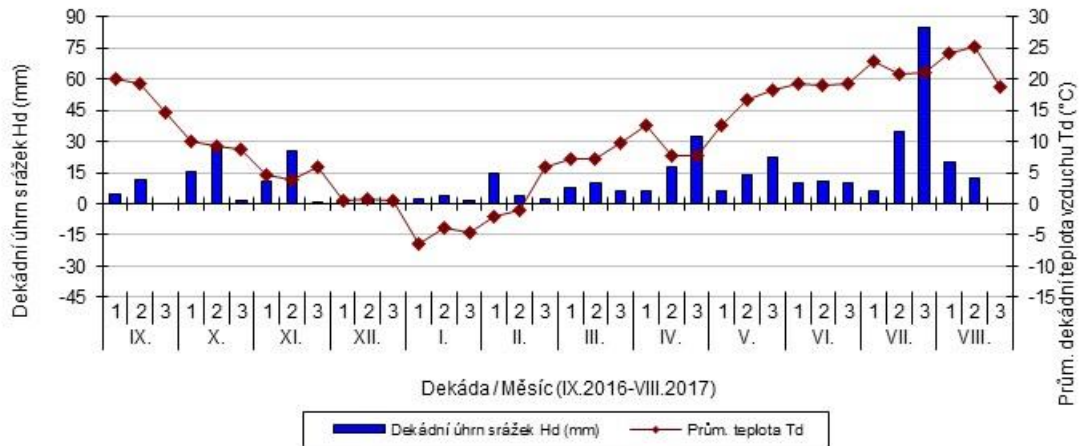

průměrných teplot Td (°C) a srážek Hd (mm)

Domaníněk - dekádní hodnoty

průměrných teplot Td (°C) a srážek Hd (mm)

Horáždovice - dekádní hodnoty

průměrných teplot Td (°C) a srážek Hd (mm)

Hrubčice - dekádní hodnoty

průměrných teplot Td (°C) a srážek Hd (mm)

Chlumeck nad Cidlinou - dekádní hodnoty

průměrných teplot Td (°C) a srážek Hd (mm)

Kroměříž - dekádní hodnoty

průměrných teplot Td (°C) a srážek Hd (mm)

Legend: Dekádní úhrn srážek Hd (mm) (blue bar), Prům. teplota Td (red line)