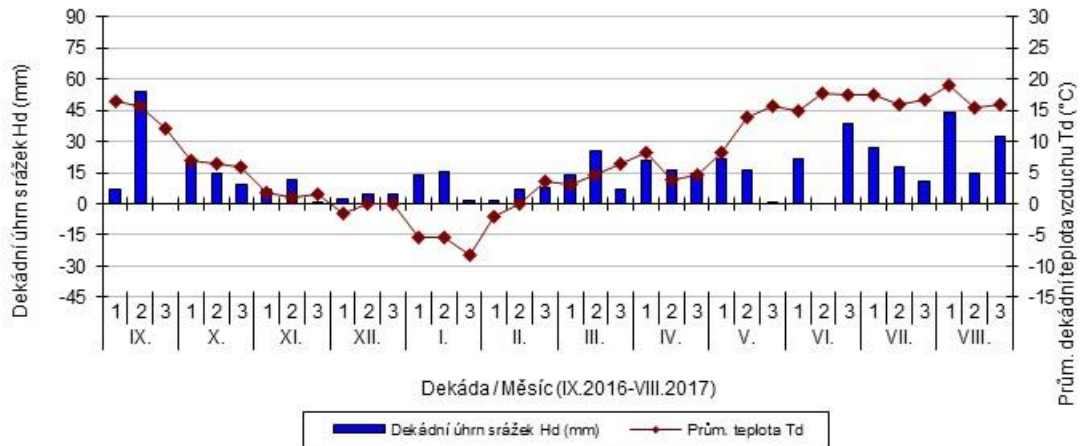

průměrných teplot Td (°C) a srážek Hd (mm)

Domaníněk - dekádní hodnoty

průměrných teplot Td (°C) a srážek Hd (mm)

Horáždovice - dekádní hodnoty

průměrných teplot Td (°C) a srážek Hd (mm)

Hrubčice - dekádní hodnoty

průměrných teplot Td (°C) a srážek Hd (mm)

Chlumeck nad Cidlinou - dekádní hodnoty

průměrných teplot Td (°C) a srážek Hd (mm)

Kroměříž - dekádní hodnoty

průměrných teplot Td (°C) a srážek Hd (mm)

Legend: Dekádní úhrn srážek Hd (mm) (blue bar), Prům. teplota Td (red line)

Krásné Údolí - dekádní hodnoty

průměrných teplot Td (°C) a srážek Hd (mm)

Legend: Dekádní úhrn srážek Hd (mm) (blue bar), Prům. teplota Td (red line)

Kujavy - dekádní hodnoty

průměrných teplot Td (°C) a srážek Hd (mm)

Legend: Dekádní úhrn srážek Hd (mm) (blue bar), Prům. teplota Td (red line)

Lužany - dekádní hodnoty

průměrných teplot Td (°C) a srážek Hd (mm)

■ Dekádní úhrn srážek Hd (mm) ● Prům. teplota Td

Nechanice - dekádní hodnoty