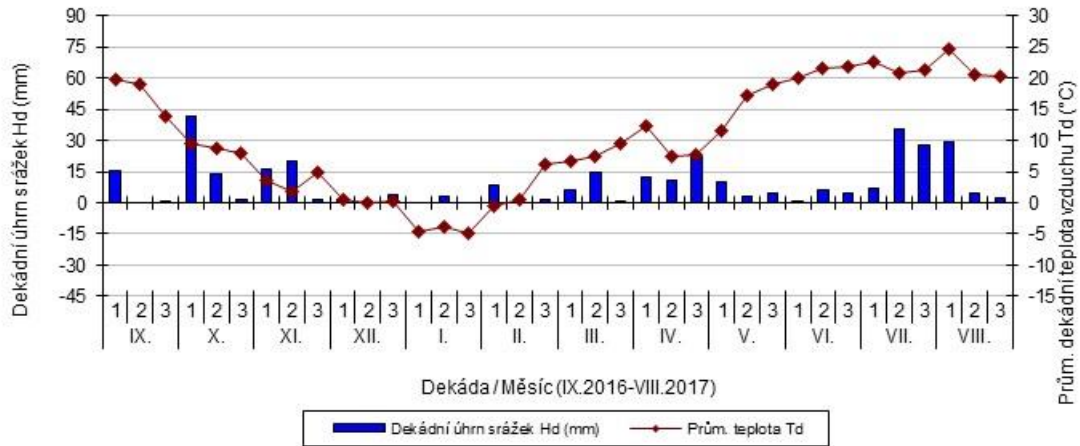

Jaroměřice - dekádní hodnoty

průměrných teplot Td (°C) a srážek Hd (mm)

■ Dekádní úhrn srážek Hd (mm) — Prům. teplota Td

Lednice - dekádní hodnoty

průměrných teplot Td (°C) a srážek Hd (mm)

Lípa - dekádní hodnoty

průměrných teplot Td (°C) a srážek Hd (mm)

Lysice - dekádní hodnoty

průměrných teplot Td (°C) a srážek Hd (mm)

Oblekovice - dekádní hodnoty

průměrných teplot Td (°C) a srážek Hd (mm)

Pusté Jakartice - dekádní hodnoty

průměrných teplot Td (°C) a srážek Hd (mm)

Staňkov - dekádní hodnoty

průměrných teplot Td (°C) a srážek Hd (mm)

Uherský Ostroh - dekádní hodnoty

průměrných teplot Td (°C) a srážek Hd (mm)

Věrovany - dekádní hodnoty