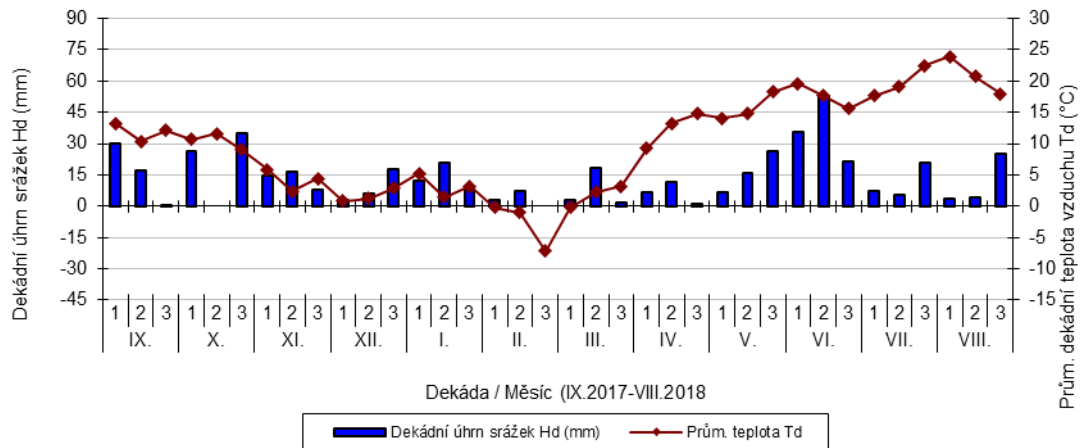

průměrných teplot Td (°C) a srážek Hd (mm)

Věrovany - dekádní hodnoty

průměrných teplot Td (°C) a srážek Hd (mm)

Vysoká - dekádní hodnoty

průměrných teplot Td (°C) a srážek Hd (mm)

Braňšovice - dekádní hodnoty

průměrných teplot Td (°C) a srážek Hd (mm)

České Budějovice - dekádní hodnoty

průměrných teplot Td (°C) a srážek Hd (mm)

Domaníněk - dekádní hodnoty

průměrných teplot Td (°C) a srážek Hd (mm)

Lužany - dekádní hodnoty

průměrných teplot Td (°C) a srážek Hd (mm)

Nechanice - dekádní hodnoty

průměrných teplot Td (°C) a srážek Hd (mm)

Ruzyně - dekádní hodnoty

průměrných teplot Td (°C) a srážek Hd (mm)

Šumperk - dekádní hodnoty