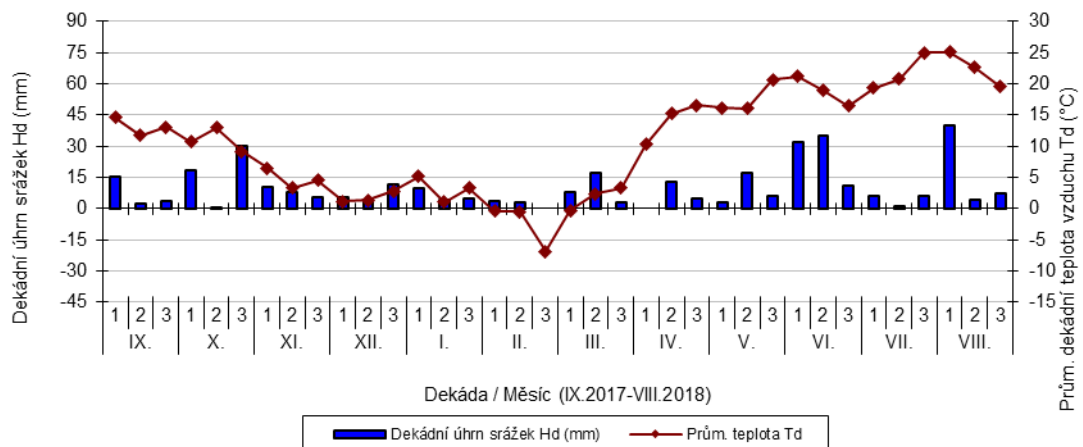

průměrných teplot Td (°C) a srážek Hd (mm)

Věrovany - dekádní hodnoty

průměrných teplot Td (°C) a srážek Hd (mm)

Vysoká - dekádní hodnoty

průměrných teplot Td (°C) a srážek Hd (mm)

Braňšovice - dekádní hodnoty

průměrných teplot Td (°C) a srážek Hd (mm)

Nechanice - dekádní hodnoty

průměrných teplot Td (°C) a srážek Hd (mm)

Ruzyně - dekádní hodnoty

průměrných teplot Td (°C) a srážek Hd (mm)

Šumperk - dekádní hodnoty

průměrných teplot Td (°C) a srážek Hd (mm)

Trutnov - dekádní hodnoty

průměrných teplot Td (°C) a srážek Hd (mm)

Úhřetice - dekádní hodnoty

průměrných teplot Td (°C) a srážek Hd (mm)

Uhříněves - dekádní hodnoty