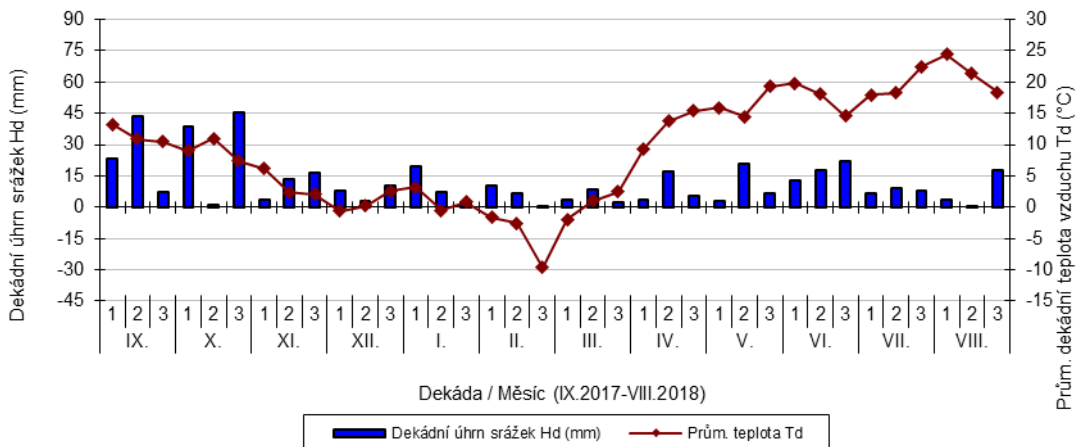

Čáslav - dekádní hodnoty

průměrných teplot Td (°C) a srážek Hd (mm)

Dobřichovice - dekádní hodnoty

průměrných teplot Td (°C) a srážek Hd (mm)

Hradec nad Svitavou - dekádní hodnoty

průměrných teplot Td (°C) a srážek Hd (mm)

Lednice - dekádní hodnoty

průměrných teplot Td (°C) a srážek Hd (mm)

Lípa - dekádní hodnoty

průměrných teplot Td (°C) a srážek Hd (mm)

Lysice - dekádní hodnoty

průměrných teplot Td (°C) a srážek Hd (mm)

Oblekovice - dekádní hodnoty