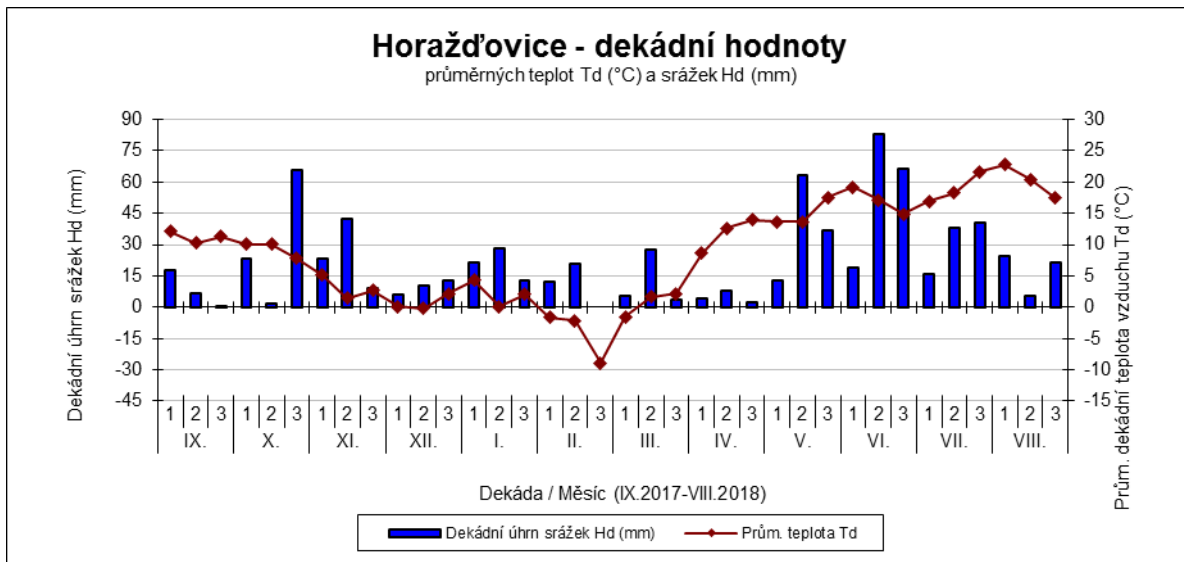

průměrných teplot Td (°C) a srážek Hd (mm)

Věrovany - dekádní hodnoty

průměrných teplot Td (°C) a srážek Hd (mm)

Vysoká - dekádní hodnoty

průměrných teplot Td (°C) a srážek Hd (mm)

Braňšovice - dekádní hodnoty

průměrných teplot Td (°C) a srážek Hd (mm)

České Budějovice - dekádní hodnoty

průměrných teplot Td (°C) a srážek Hd (mm)

Domaníněk - dekádní hodnoty

průměrných teplot Td (°C) a srážek Hd (mm)

Lužany - dekádní hodnoty