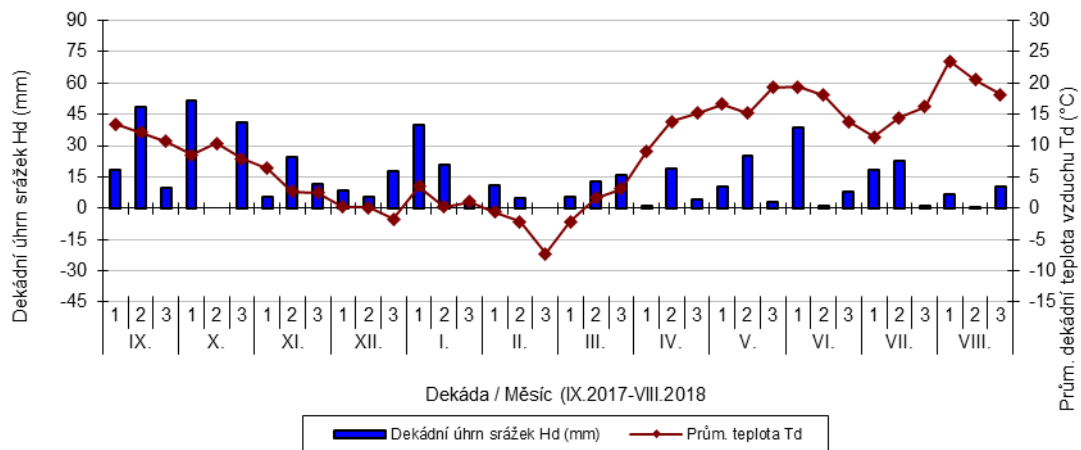

průměrných teplot Td (°C) a srážek Hd (mm)

Věrovany - dekádní hodnoty

průměrných teplot Td (°C) a srážek Hd (mm)

Vysoká - dekádní hodnoty

průměrných teplot Td (°C) a srážek Hd (mm)

Braňšovice - dekádní hodnoty

průměrných teplot Td (°C) a srážek Hd (mm)

Nechanice - dekádní hodnoty

průměrných teplot Td (°C) a srážek Hd (mm)

Ruzyně - dekádní hodnoty

průměrných teplot Td (°C) a srážek Hd (mm)

Šumperk - dekádní hodnoty

průměrných teplot Td (°C) a srážek Hd (mm)

Trutnov - dekádní hodnoty

průměrných teplot Td (°C) a srážek Hd (mm)

Úhřetice - dekádní hodnoty

průměrných teplot Td (°C) a srážek Hd (mm)

Uhříněves - dekádní hodnoty