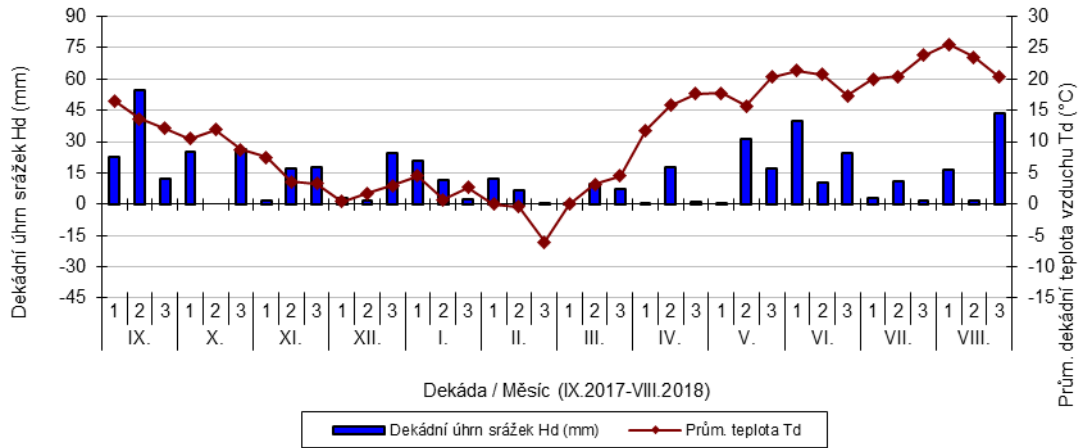

Lednice - dekádní hodnoty

průměrných teplot Td (°C) a srážek Hd (mm)

Lípa - dekádní hodnoty

průměrných teplot Td (°C) a srážek Hd (mm)

Lysice - dekádní hodnoty

průměrných teplot Td (°C) a srážek Hd (mm)

Oblekovice - dekádní hodnoty

průměrných teplot Td (°C) a srážek Hd (mm)

Pusté Jakartice - dekádní hodnoty

průměrných teplot Td (°C) a srážek Hd (mm)

Staňkov - dekádní hodnoty

průměrných teplot Td (°C) a srážek Hd (mm)

Uherský Ostroh - dekádní hodnoty

průměrných teplot Td (°C) a srážek Hd (mm)

Věrovany - dekádní hodnoty

průměrných teplot Td (°C) a srážek Hd (mm)

Vysoká - dekádní hodnoty

průměrných teplot Td (°C) a srážek Hd (mm)

Braňšovice - dekádní hodnoty