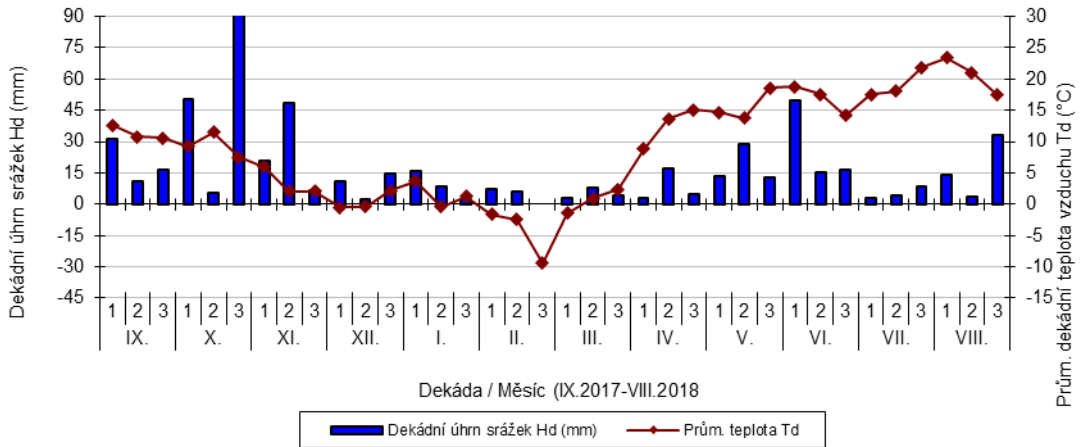

Čáslav - dekádní hodnoty

průměrných teplot Td (°C) a srážek Hd (mm)

Dobřichovice - dekádní hodnoty

průměrných teplot Td (°C) a srážek Hd (mm)

Hradec nad Svitavou - dekádní hodnoty

průměrných teplot Td (°C) a srážek Hd (mm)

Lednice - dekádní hodnoty

průměrných teplot Td (°C) a srážek Hd (mm)

Lípa - dekádní hodnoty

průměrných teplot Td (°C) a srážek Hd (mm)

Lysice - dekádní hodnoty

průměrných teplot Td (°C) a srážek Hd (mm)

Oblekovice - dekádní hodnoty

průměrných teplot Td (°C) a srážek Hd (mm)

Věrovany - dekádní hodnoty

průměrných teplot Td (°C) a srážek Hd (mm)

Vysoká - dekádní hodnoty

průměrných teplot Td (°C) a srážek Hd (mm)

Braňšovice - dekádní hodnoty