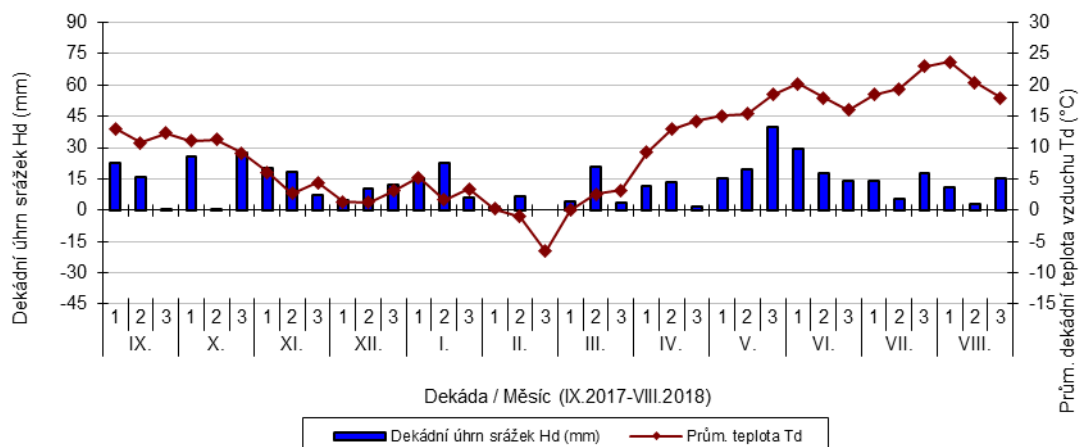

Lednice - dekádní hodnoty

průměrných teplot Td (°C) a srážek Hd (mm)

Lípa - dekádní hodnoty

průměrných teplot Td (°C) a srážek Hd (mm)

Lysice - dekádní hodnoty

průměrných teplot Td (°C) a srážek Hd (mm)

Oblekovice - dekádní hodnoty

průměrných teplot Td (°C) a srážek Hd (mm)

Pusté Jakartice - dekádní hodnoty

průměrných teplot Td (°C) a srážek Hd (mm)

Staňkov - dekádní hodnoty

průměrných teplot Td (°C) a srážek Hd (mm)

Uherský Ostroh - dekádní hodnoty

průměrných teplot Td (°C) a srážek Hd (mm)

Věrovany - dekádní hodnoty

průměrných teplot Td (°C) a srážek Hd (mm)

Vysoká - dekádní hodnoty

průměrných teplot Td (°C) a srážek Hd (mm)

Braňšovice - dekádní hodnoty