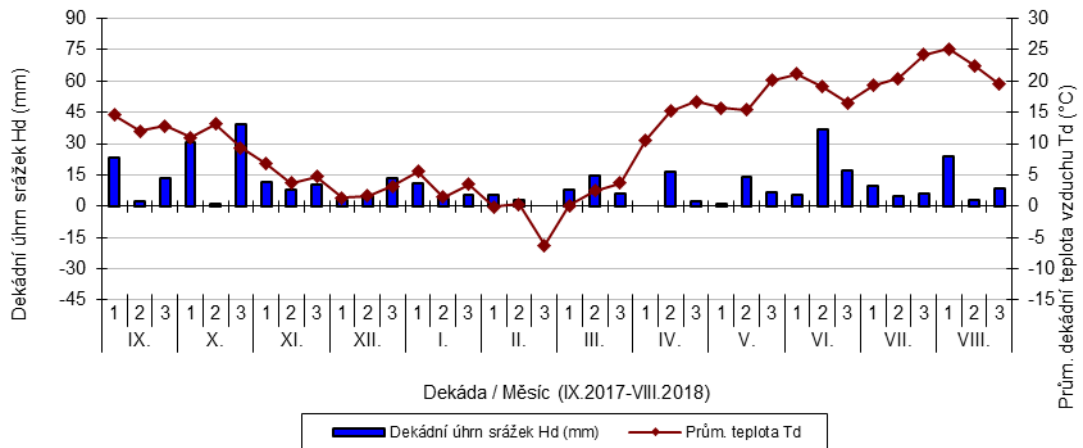

průměrných teplot Td (°C) a srážek Hd (mm)

Nechanice - dekádní hodnoty

průměrných teplot Td (°C) a srážek Hd (mm)

Ruzyně - dekádní hodnoty

průměrných teplot Td (°C) a srážek Hd (mm)

Šumperk - dekádní hodnoty

průměrných teplot Td (°C) a srážek Hd (mm)

Trutnov - dekádní hodnoty

průměrných teplot Td (°C) a srážek Hd (mm)

Úhřetice - dekádní hodnoty

průměrných teplot Td (°C) a srážek Hd (mm)

Uhříněves - dekádní hodnoty

průměrných teplot Td (°C) a srážek Hd (mm)

Zvíkov - dekádní hodnoty

průměrných teplot Td (°C) a srážek Hd (mm)

Žabčice - dekádní hodnoty

průměrných teplot Td (°C) a srážek Hd (mm)

Žatec - dekádní hodnoty

průměrných teplot Td (°C) a srážek Hd (mm)