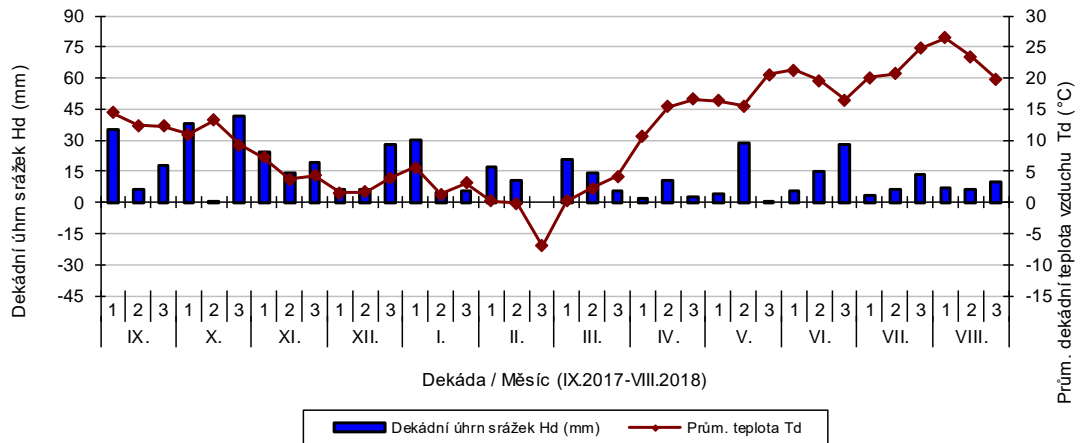

Klimatogramy 2017/2018

Lokality ÚKZÚZ

Čáslav
Dobřichovice
Hradec n. Svitavou
Chrlice
Chrastava
Jaroměřice n. Rokytnou
Lednice
Lípa
Lysice
Oblekovice
Pusté Jakartice
Staňkov
Uherský Ostroh
Věrovany
Vysoká

Čáslav - dekádní hodnoty

průměrných teplot Td (°C) a srážek Hd (mm)

Dobřichovice - dekádní hodnoty

průměrných teplot Td (°C) a srážek Hd (mm)

Hradec nad Svitavou - dekádní hodnoty

průměrných teplot Td (°C) a srážek Hd (mm)

Lednice - dekádní hodnoty

průměrných teplot Td (°C) a srážek Hd (mm)

Lípa - dekádní hodnoty

průměrných teplot Td (°C) a srážek Hd (mm)

Lysice - dekádní hodnoty

průměrných teplot Td (°C) a srážek Hd (mm)

Oblekovice - dekádní hodnoty

průměrných teplot Td (°C) a srážek Hd (mm)

Nechanice - dekádní hodnoty

průměrných teplot Td (°C) a srážek Hd (mm)

Ruzyně - dekádní hodnoty

průměrných teplot Td (°C) a srážek Hd (mm)

Šumperk - dekádní hodnoty