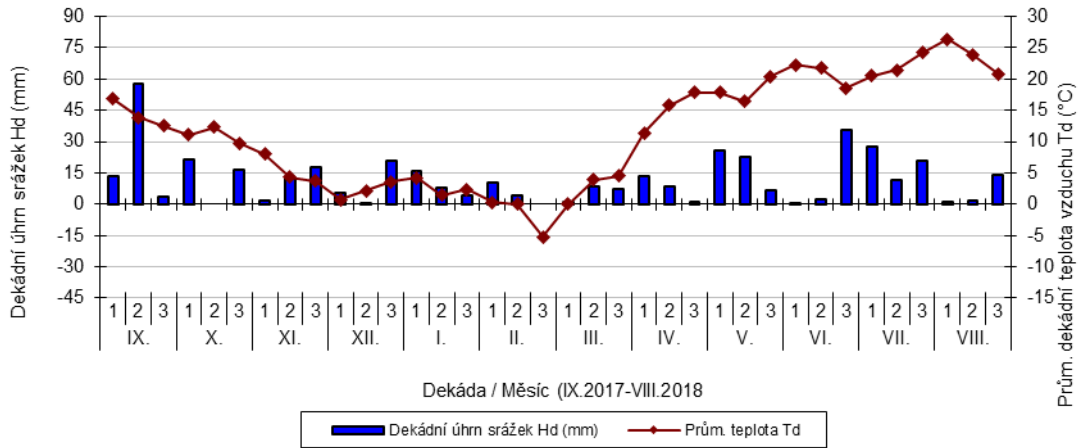

Čáslav - dekádní hodnoty

průměrných teplot Td (°C) a srážek Hd (mm)

Dobřichovice - dekádní hodnoty

průměrných teplot Td (°C) a srážek Hd (mm)

Hradec nad Svitavou - dekádní hodnoty

průměrných teplot Td (°C) a srážek Hd (mm)

Lednice - dekádní hodnoty

průměrných teplot Td (°C) a srážek Hd (mm)

Lípa - dekádní hodnoty

průměrných teplot Td (°C) a srážek Hd (mm)

Lysice - dekádní hodnoty

průměrných teplot Td (°C) a srážek Hd (mm)

Oblekovice - dekádní hodnoty