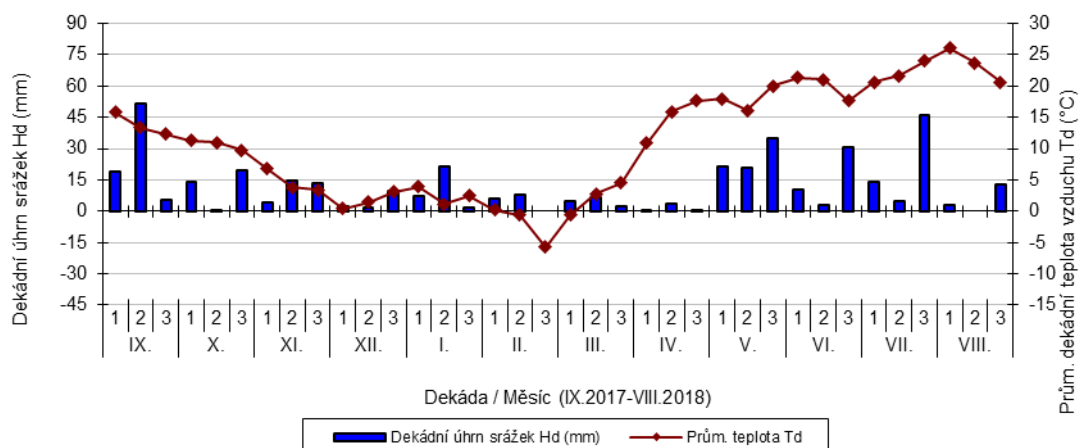

Čáslav - dekádní hodnoty

průměrných teplot Td (°C) a srážek Hd (mm)

Dobřichovice - dekádní hodnoty

průměrných teplot Td (°C) a srážek Hd (mm)

Hradec nad Svitavou - dekádní hodnoty

průměrných teplot Td (°C) a srážek Hd (mm)

Lednice - dekádní hodnoty

průměrných teplot Td (°C) a srážek Hd (mm)

Lípa - dekádní hodnoty

průměrných teplot Td (°C) a srážek Hd (mm)

Lysice - dekádní hodnoty

průměrných teplot Td (°C) a srážek Hd (mm)

Oblekovice - dekádní hodnoty

průměrných teplot Td (°C) a srážek Hd (mm)

Pusté Jakartice - dekádní hodnoty

průměrných teplot Td (°C) a srážek Hd (mm)

Staňkov - dekádní hodnoty

průměrných teplot Td (°C) a srážek Hd (mm)

Uherský Ostroh - dekádní hodnoty

průměrných teplot Td (°C) a srážek Hd (mm)

Věrovany - dekádní hodnoty

průměrných teplot Td (°C) a srážek Hd (mm)

Vysoká - dekádní hodnoty

průměrných teplot Td (°C) a srážek Hd (mm)

Braňšovice - dekádní hodnoty