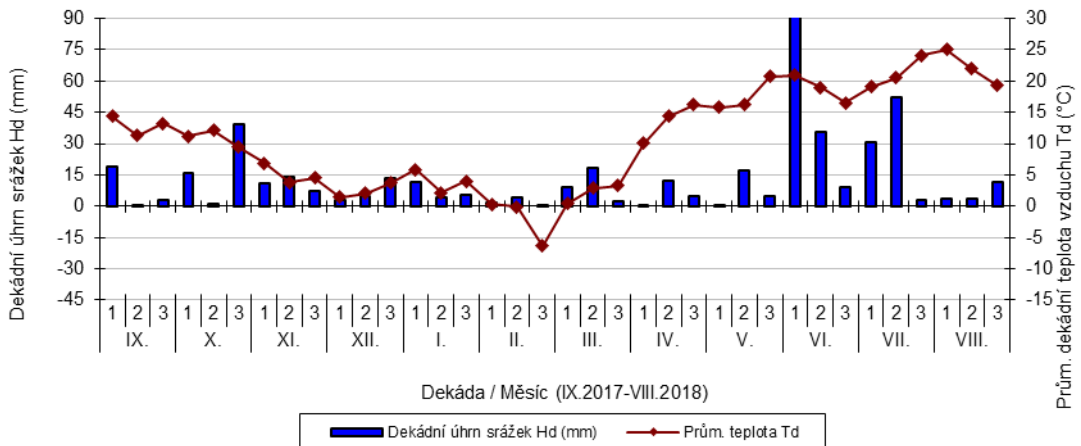

Čáslav - dekádní hodnoty

průměrných teplot Td (°C) a srážek Hd (mm)

Dobřichovice - dekádní hodnoty

průměrných teplot Td (°C) a srážek Hd (mm)

Hradec nad Svitavou - dekádní hodnoty

průměrných teplot Td (°C) a srážek Hd (mm)

Lednice - dekádní hodnoty

průměrných teplot Td (°C) a srážek Hd (mm)

Lípa - dekádní hodnoty

průměrných teplot Td (°C) a srážek Hd (mm)

Lysice - dekádní hodnoty

průměrných teplot Td (°C) a srážek Hd (mm)

Oblekovice - dekádní hodnoty