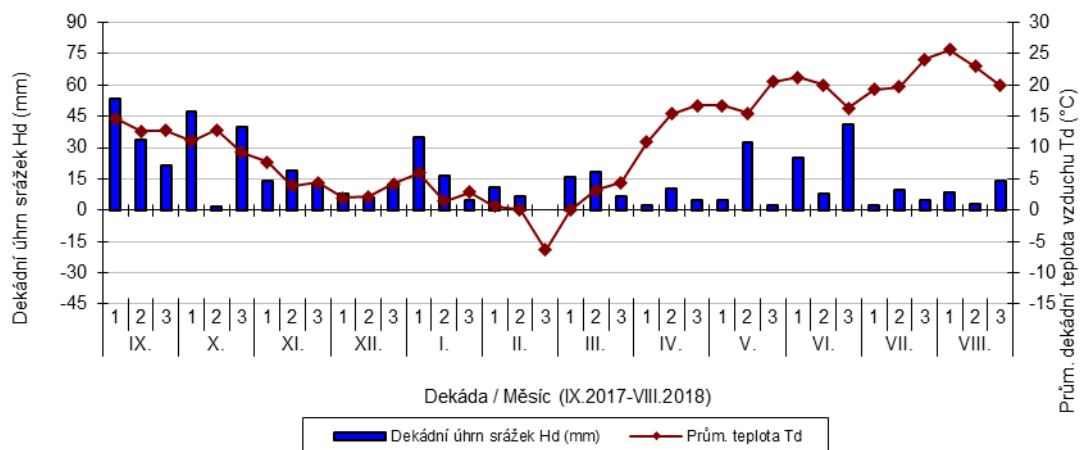

průměrných teplot Td (°C) a srážek Hd (mm)

Nechanice - dekádní hodnoty

průměrných teplot Td (°C) a srážek Hd (mm)

Ruzyně - dekádní hodnoty

průměrných teplot Td (°C) a srážek Hd (mm)

Šumperk - dekádní hodnoty

průměrných teplot Td (°C) a srážek Hd (mm)

Trutnov - dekádní hodnoty

průměrných teplot Td (°C) a srážek Hd (mm)

Úhřetice - dekádní hodnoty

průměrných teplot Td (°C) a srážek Hd (mm)

Uhříněves - dekádní hodnoty

průměrných teplot Td (°C) a srážek Hd (mm)

Zvíkov - dekádní hodnoty

průměrných teplot Td (°C) a srážek Hd (mm)

Žabčice - dekádní hodnoty

průměrných teplot Td (°C) a srážek Hd (mm)

Žatec - dekádní hodnoty

průměrných teplot Td (°C) a srážek Hd (mm)