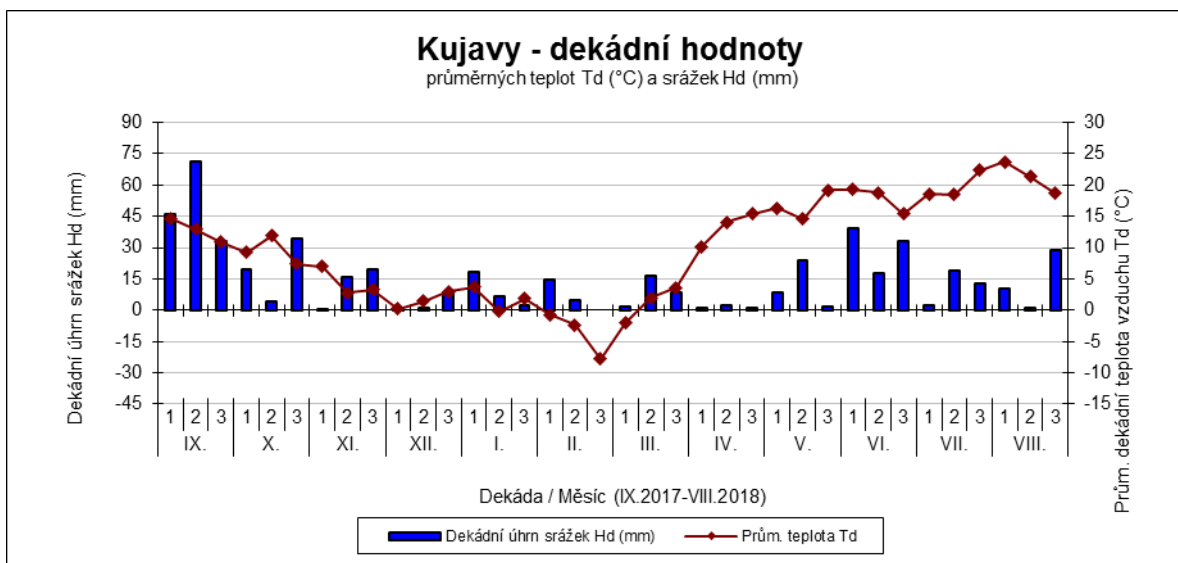

průměrných teplot Td (°C) a srážek Hd (mm)

Věrovany - dekádní hodnoty

průměrných teplot Td (°C) a srážek Hd (mm)

Vysoká - dekádní hodnoty

průměrných teplot Td (°C) a srážek Hd (mm)

Braňšovice - dekádní hodnoty

průměrných teplot Td (°C) a srážek Hd (mm)

České Budějovice - dekádní hodnoty

průměrných teplot Td (°C) a srážek Hd (mm)

Domaníněk - dekádní hodnoty

průměrných teplot Td (°C) a srážek Hd (mm)

Lužany - dekádní hodnoty