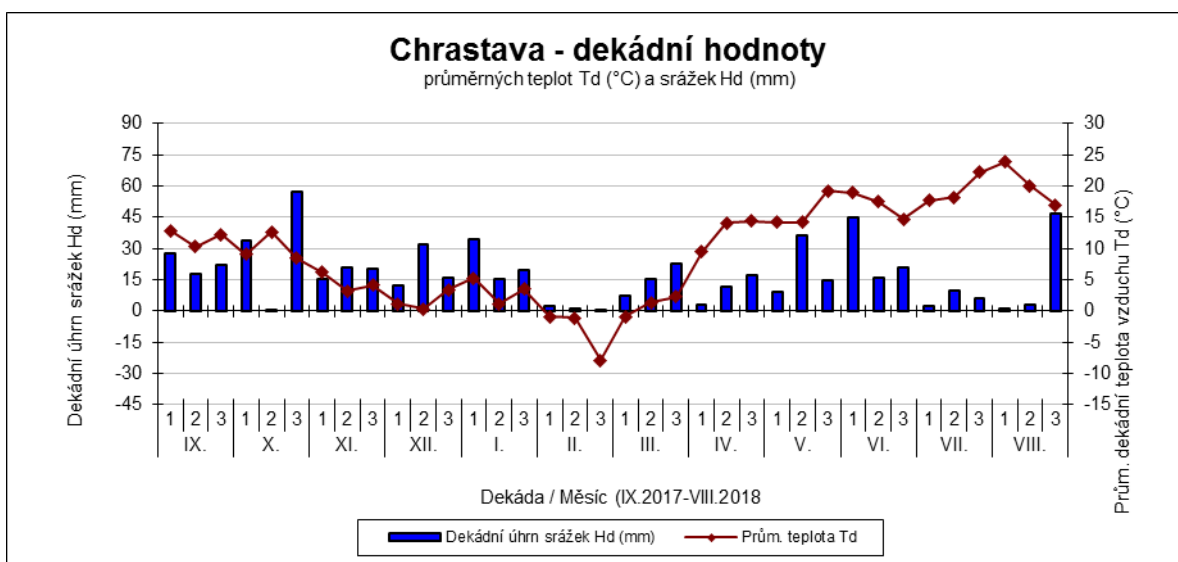

Čáslav - dekádní hodnoty

průměrných teplot Td (°C) a srážek Hd (mm)

Dobřichovice - dekádní hodnoty

průměrných teplot Td (°C) a srážek Hd (mm)

Hradec nad Svitavou - dekádní hodnoty

průměrných teplot Td (°C) a srážek Hd (mm)

Lednice - dekádní hodnoty

průměrných teplot Td (°C) a srážek Hd (mm)

Lípa - dekádní hodnoty

průměrných teplot Td (°C) a srážek Hd (mm)

Lysice - dekádní hodnoty

průměrných teplot Td (°C) a srážek Hd (mm)

Oblekovice - dekádní hodnoty