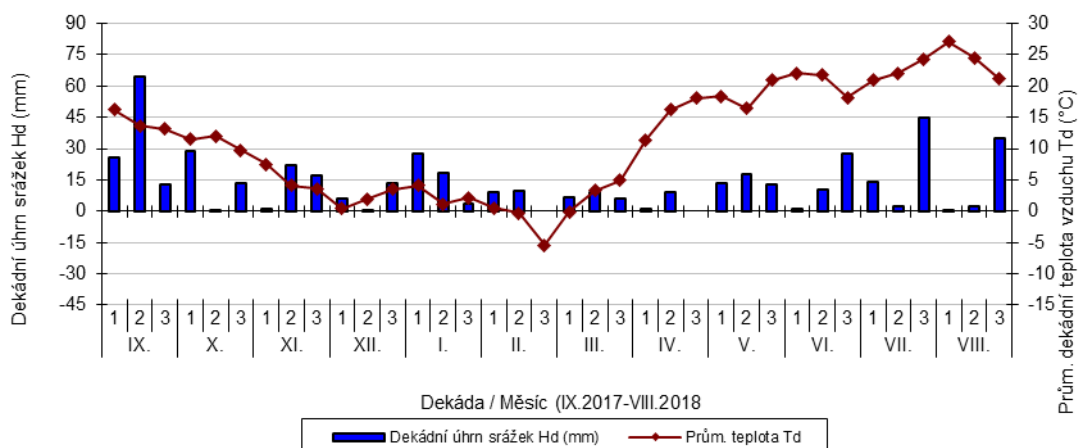

Braňšovice - dekádní hodnoty

průměrných teplot Td (°C) a srážek Hd (mm)