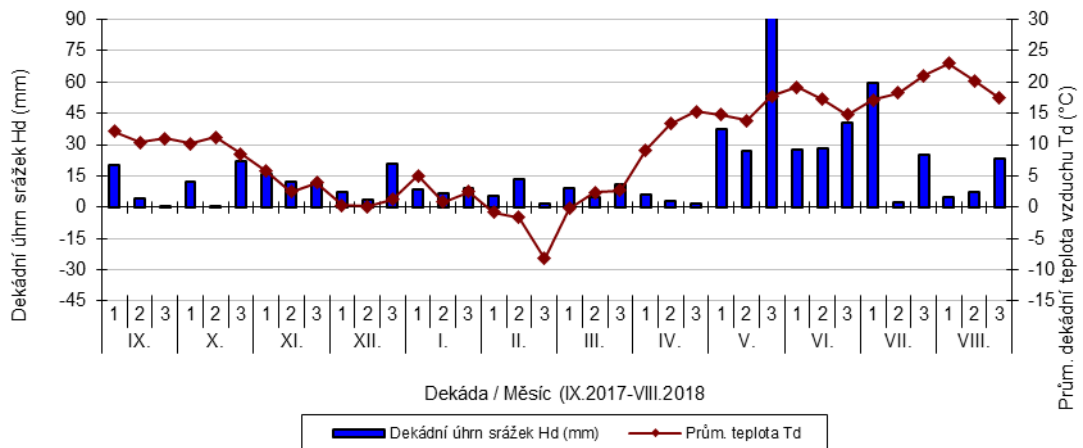

průměrných teplot Td (°C) a srážek Hd (mm)

Věrovany - dekádní hodnoty

průměrných teplot Td (°C) a srážek Hd (mm)

Vysoká - dekádní hodnoty

průměrných teplot Td (°C) a srážek Hd (mm)

Braňšovice - dekádní hodnoty

průměrných teplot Td (°C) a srážek Hd (mm)

Nechanice - dekádní hodnoty

průměrných teplot Td (°C) a srážek Hd (mm)

Ruzyně - dekádní hodnoty

průměrných teplot Td (°C) a srážek Hd (mm)

Šumperk - dekádní hodnoty

průměrných teplot Td (°C) a srážek Hd (mm)

Trutnov - dekádní hodnoty

průměrných teplot Td (°C) a srážek Hd (mm)

Úhřetice - dekádní hodnoty

průměrných teplot Td (°C) a srážek Hd (mm)

Uhříněves - dekádní hodnoty

průměrných teplot Td (°C) a srážek Hd (mm)

Zvíkov - dekádní hodnoty

průměrných teplot Td (°C) a srážek Hd (mm)

Žabčice - dekádní hodnoty

průměrných teplot Td (°C) a srážek Hd (mm)

Žatec - dekádní hodnoty

průměrných teplot Td (°C) a srážek Hd (mm)