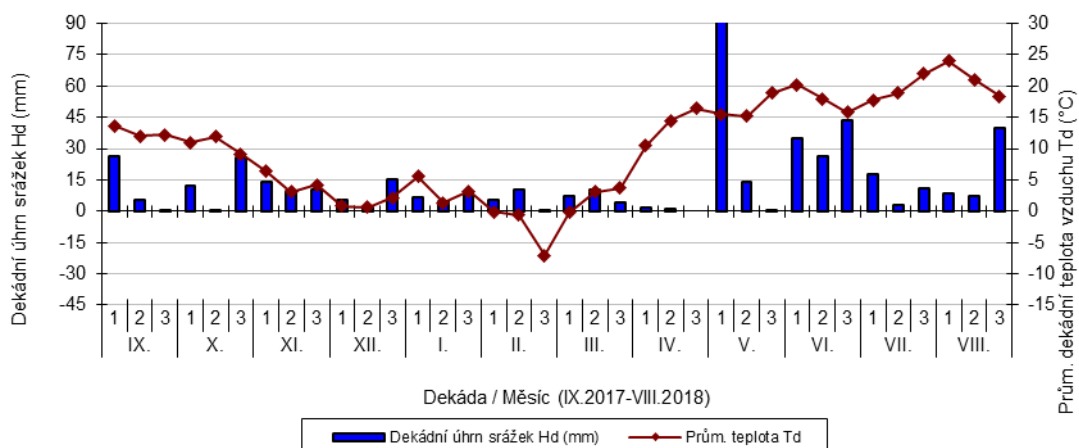

České Budějovice - dekádní hodnoty

průměrných teplot Td (°C) a srážek Hd (mm)