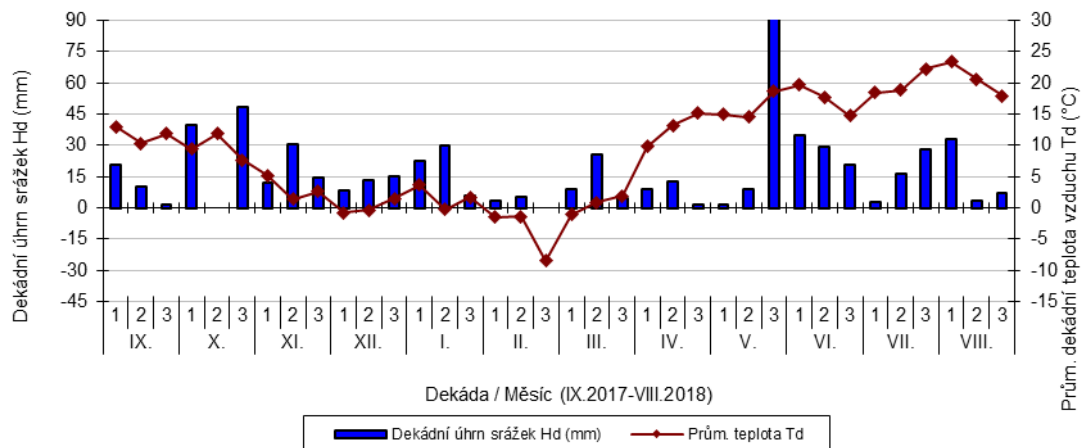

průměrných teplot Td (°C) a srážek Hd (mm)

Pusté Jakartice - dekádní hodnoty

průměrných teplot Td (°C) a srážek Hd (mm)

Staňkov - dekádní hodnoty

průměrných teplot Td (°C) a srážek Hd (mm)

Uherský Ostroh - dekádní hodnoty

průměrných teplot Td (°C) a srážek Hd (mm)

Věrovany - dekádní hodnoty

průměrných teplot Td (°C) a srážek Hd (mm)

Vysoká - dekádní hodnoty

průměrných teplot Td (°C) a srážek Hd (mm)

Braňšovice - dekádní hodnoty