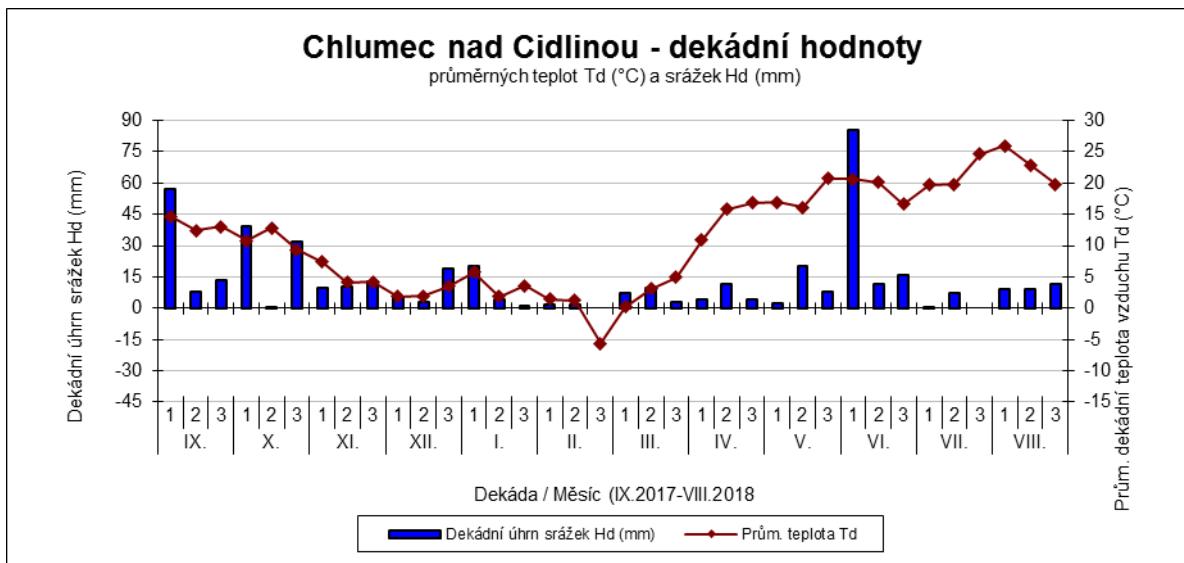

průměrných teplot Td (°C) a srážek Hd (mm)

Věrovany - dekádní hodnoty

průměrných teplot Td (°C) a srážek Hd (mm)

Vysoká - dekádní hodnoty

průměrných teplot Td (°C) a srážek Hd (mm)

Braňšovice - dekádní hodnoty

průměrných teplot Td (°C) a srážek Hd (mm)

České Budějovice - dekádní hodnoty

průměrných teplot Td (°C) a srážek Hd (mm)

Domaníněk - dekádní hodnoty

průměrných teplot Td (°C) a srážek Hd (mm)

Lužany - dekádní hodnoty

průměrných teplot Td (°C) a srážek Hd (mm)

Nechanice - dekádní hodnoty

průměrných teplot Td (°C) a srážek Hd (mm)

Ruzyně - dekádní hodnoty

průměrných teplot Td (°C) a srážek Hd (mm)

Šumperk - dekádní hodnoty