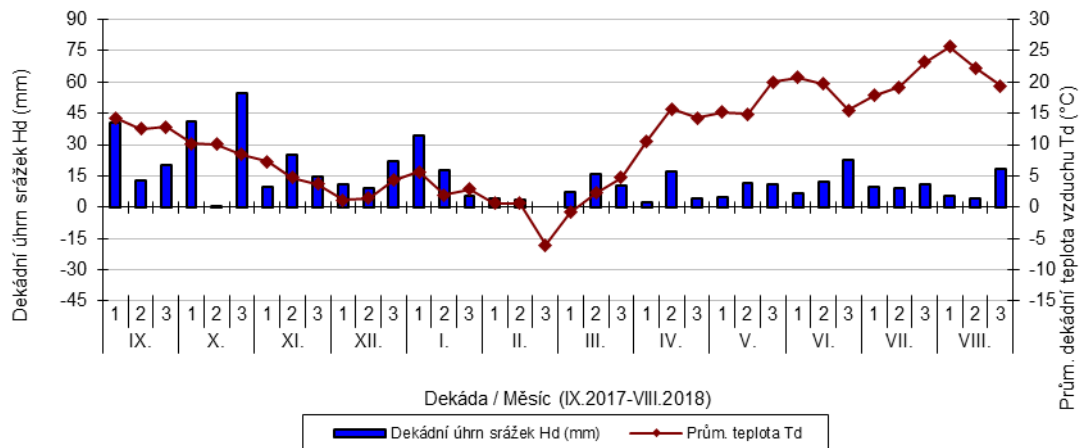

průměrných teplot Td (°C) a srážek Hd (mm)

Věrovany - dekádní hodnoty

průměrných teplot Td (°C) a srážek Hd (mm)

Vysoká - dekádní hodnoty

průměrných teplot Td (°C) a srážek Hd (mm)

Braňšovice - dekádní hodnoty

průměrných teplot Td (°C) a srážek Hd (mm)

České Budějovice - dekádní hodnoty

průměrných teplot Td (°C) a srážek Hd (mm)

Domaníněk - dekádní hodnoty

průměrných teplot Td (°C) a srážek Hd (mm)

Lužany - dekádní hodnoty

průměrných teplot Td (°C) a srážek Hd (mm)

Nechanice - dekádní hodnoty

průměrných teplot Td (°C) a srážek Hd (mm)

Ruzyně - dekádní hodnoty

průměrných teplot Td (°C) a srážek Hd (mm)

Šumperk - dekádní hodnoty