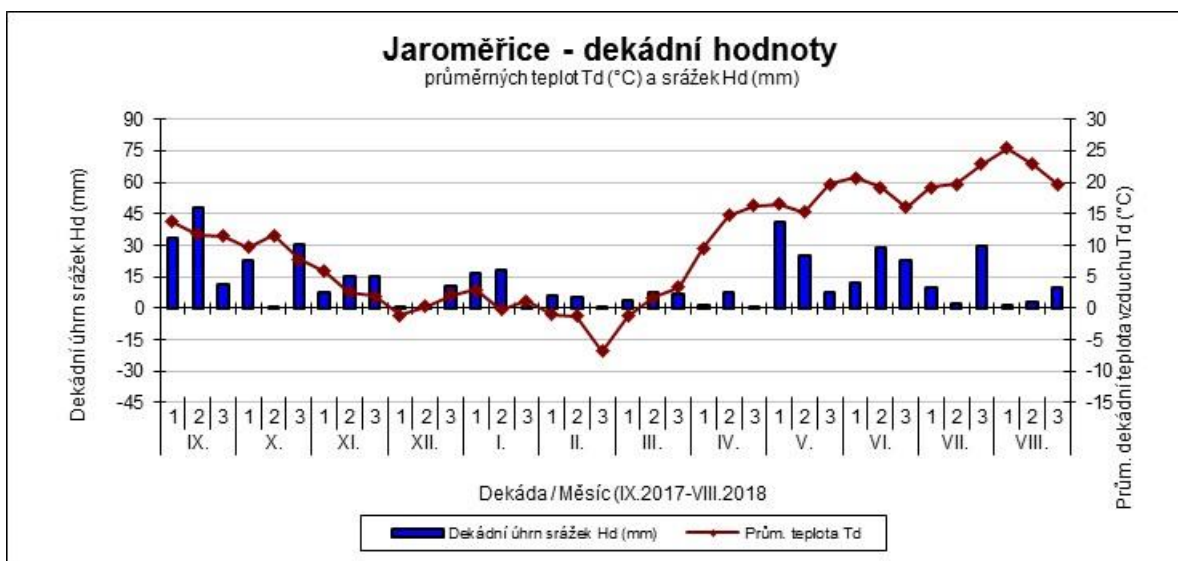

Čáslav - dekádní hodnoty

průměrných teplot Td (°C) a srážek Hd (mm)

Dobřichovice - dekádní hodnoty

průměrných teplot Td (°C) a srážek Hd (mm)

Hradec nad Svitavou - dekádní hodnoty

průměrných teplot Td (°C) a srážek Hd (mm)

Lednice - dekádní hodnoty

průměrných teplot Td (°C) a srážek Hd (mm)

Lípa - dekádní hodnoty

průměrných teplot Td (°C) a srážek Hd (mm)

Lysice - dekádní hodnoty

průměrných teplot Td (°C) a srážek Hd (mm)

Oblekovice - dekádní hodnoty