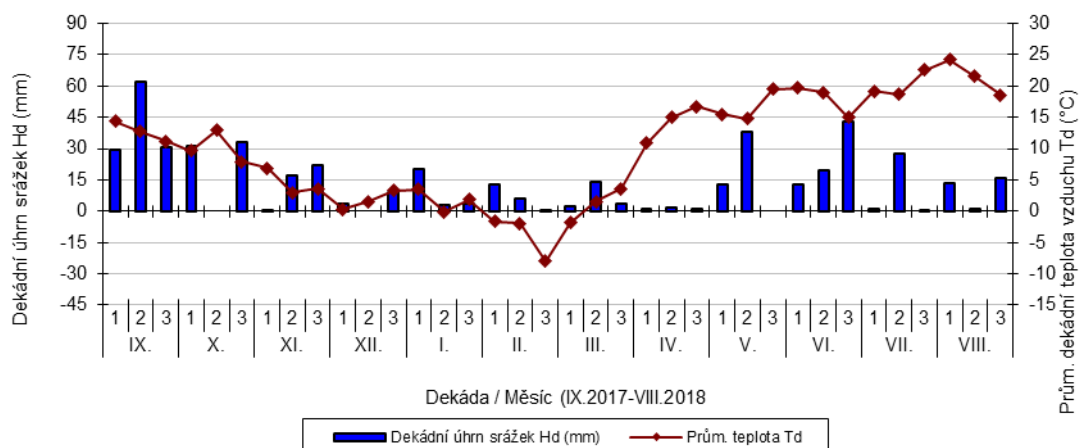

Čáslav - dekádní hodnoty

průměrných teplot Td (°C) a srážek Hd (mm)

Dobřichovice - dekádní hodnoty

průměrných teplot Td (°C) a srážek Hd (mm)

Hradec nad Svitavou - dekádní hodnoty

průměrných teplot Td (°C) a srážek Hd (mm)

Lednice - dekádní hodnoty

průměrných teplot Td (°C) a srážek Hd (mm)

Lípa - dekádní hodnoty

průměrných teplot Td (°C) a srážek Hd (mm)

Lysice - dekádní hodnoty

průměrných teplot Td (°C) a srážek Hd (mm)

Oblekovice - dekádní hodnoty

průměrných teplot Td (°C) a srážek Hd (mm)

Pusté Jakartice - dekádní hodnoty

průměrných teplot Td (°C) a srážek Hd (mm)

Staňkov - dekádní hodnoty

průměrných teplot Td (°C) a srážek Hd (mm)

Uherský Ostroh - dekádní hodnoty

průměrných teplot Td (°C) a srážek Hd (mm)

Věrovany - dekádní hodnoty

průměrných teplot Td (°C) a srážek Hd (mm)

Vysoká - dekádní hodnoty

průměrných teplot Td (°C) a srážek Hd (mm)

Braňšovice - dekádní hodnoty