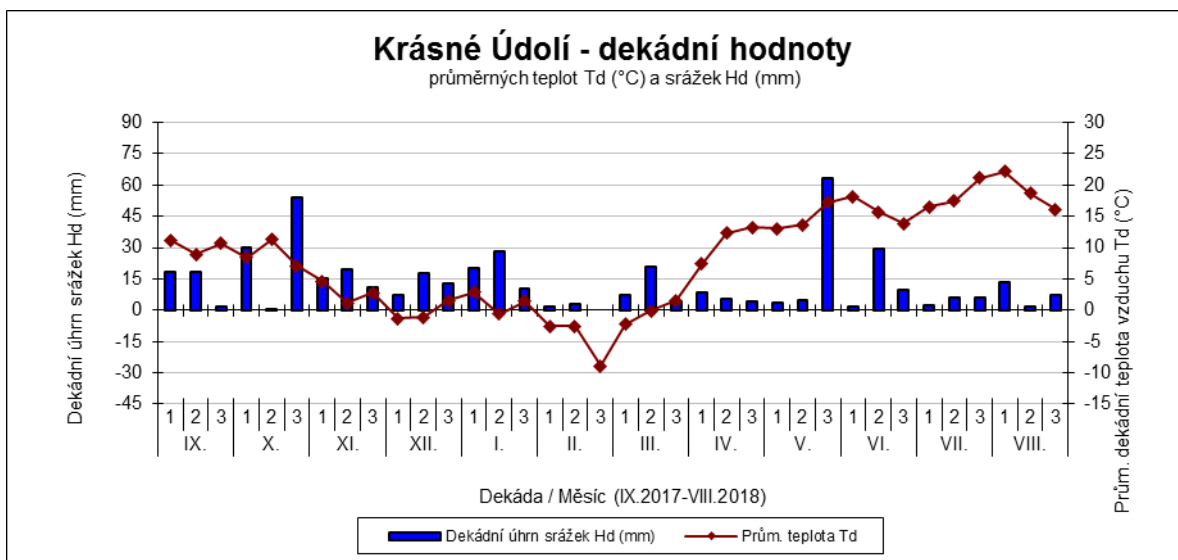

průměrných teplot Td (°C) a srážek Hd (mm)

Věrovany - dekádní hodnoty

průměrných teplot Td (°C) a srážek Hd (mm)

Vysoká - dekádní hodnoty

průměrných teplot Td (°C) a srážek Hd (mm)

Braňšovice - dekádní hodnoty

průměrných teplot Td (°C) a srážek Hd (mm)

České Budějovice - dekádní hodnoty

průměrných teplot Td (°C) a srážek Hd (mm)

Domaníněk - dekádní hodnoty

průměrných teplot Td (°C) a srážek Hd (mm)

Lužany - dekádní hodnoty