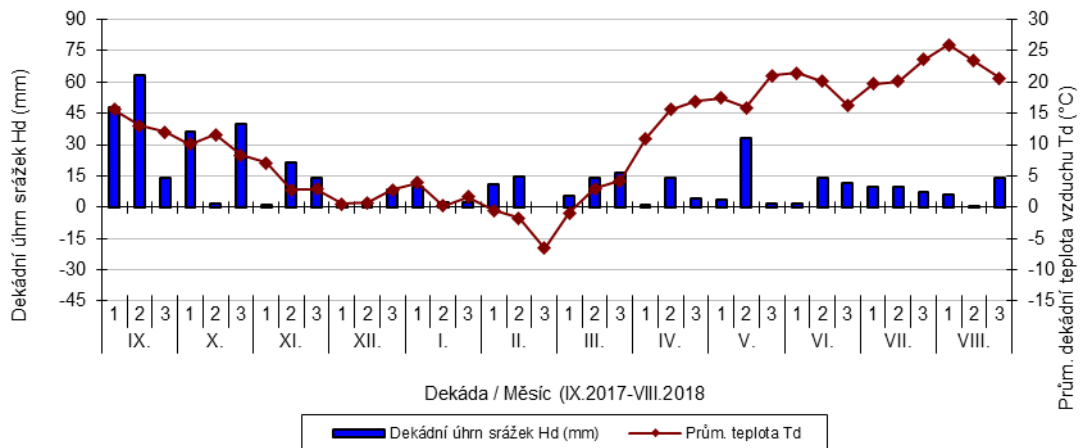

Lednice - dekádní hodnoty

průměrných teplot Td (°C) a srážek Hd (mm)

Lípa - dekádní hodnoty

průměrných teplot Td (°C) a srážek Hd (mm)

Lysice - dekádní hodnoty

průměrných teplot Td (°C) a srážek Hd (mm)

Oblekovice - dekádní hodnoty

průměrných teplot Td (°C) a srážek Hd (mm)

Pusté Jakartice - dekádní hodnoty

průměrných teplot Td (°C) a srážek Hd (mm)

Staňkov - dekádní hodnoty

průměrných teplot Td (°C) a srážek Hd (mm)

Uherský Ostroh - dekádní hodnoty

průměrných teplot Td (°C) a srážek Hd (mm)

Věrovany - dekádní hodnoty

průměrných teplot Td (°C) a srážek Hd (mm)

Vysoká - dekádní hodnoty

průměrných teplot Td (°C) a srážek Hd (mm)

Braňšovice - dekádní hodnoty