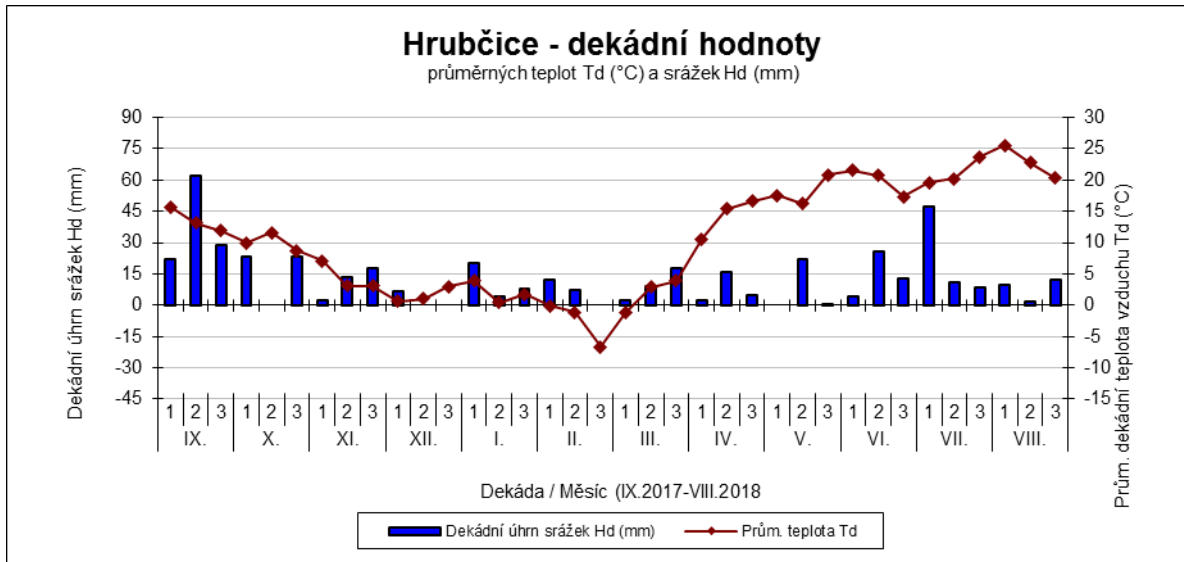

průměrných teplot Td (°C) a srážek Hd (mm)

Věrovany - dekádní hodnoty

průměrných teplot Td (°C) a srážek Hd (mm)

Vysoká - dekádní hodnoty

průměrných teplot Td (°C) a srážek Hd (mm)

Braňšovice - dekádní hodnoty

průměrných teplot Td (°C) a srážek Hd (mm)

České Budějovice - dekádní hodnoty

průměrných teplot Td (°C) a srážek Hd (mm)

Domaníněk - dekádní hodnoty

průměrných teplot Td (°C) a srážek Hd (mm)

Lužany - dekádní hodnoty