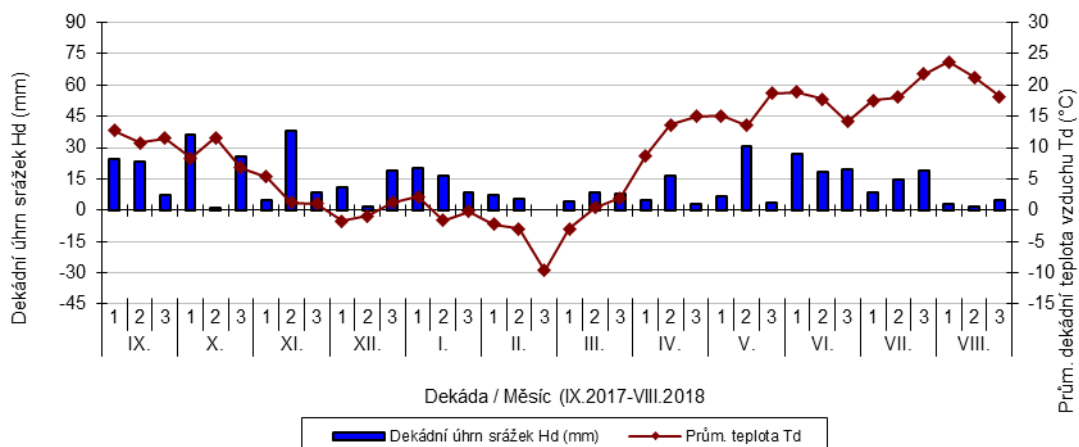

průměrných teplot Td (°C) a srážek Hd (mm)

Věrovany - dekádní hodnoty

průměrných teplot Td (°C) a srážek Hd (mm)

Vysoká - dekádní hodnoty

průměrných teplot Td (°C) a srážek Hd (mm)

Braňšovice - dekádní hodnoty

průměrných teplot Td (°C) a srážek Hd (mm)

České Budějovice - dekádní hodnoty

průměrných teplot Td (°C) a srážek Hd (mm)

Domaníněk - dekádní hodnoty

průměrných teplot Td (°C) a srážek Hd (mm)

Lužany - dekádní hodnoty

průměrných teplot Td (°C) a srážek Hd (mm)

Nechanice - dekádní hodnoty

průměrných teplot Td (°C) a srážek Hd (mm)

Ruzyně - dekádní hodnoty

průměrných teplot Td (°C) a srážek Hd (mm)

Šumperk - dekádní hodnoty