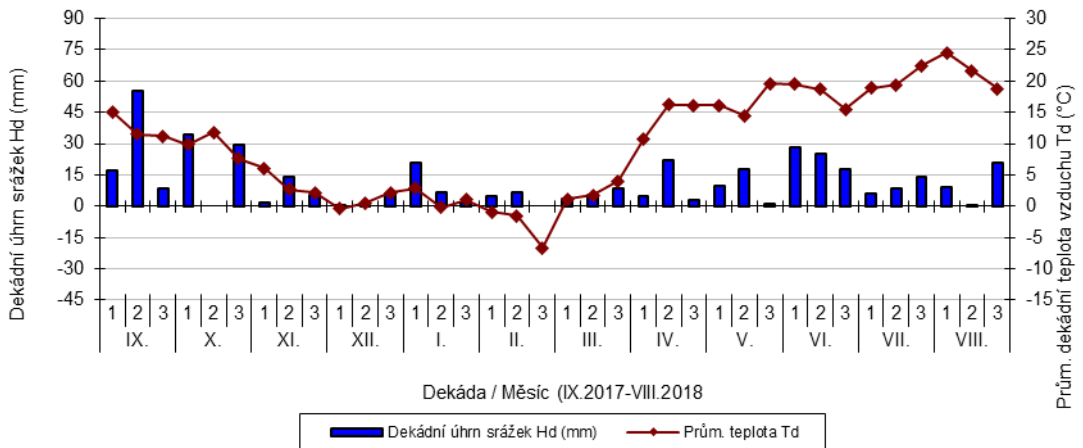

Čáslav - dekádní hodnoty

průměrných teplot Td (°C) a srážek Hd (mm)

Dobřichovice - dekádní hodnoty

průměrných teplot Td (°C) a srážek Hd (mm)

Hradec nad Svitavou - dekádní hodnoty

průměrných teplot Td (°C) a srážek Hd (mm)

Lednice - dekádní hodnoty

průměrných teplot Td (°C) a srážek Hd (mm)

Lípa - dekádní hodnoty

průměrných teplot Td (°C) a srážek Hd (mm)

Lysice - dekádní hodnoty

průměrných teplot Td (°C) a srážek Hd (mm)

Oblekovice - dekádní hodnoty

průměrných teplot Td (°C) a srážek Hd (mm)

Pusté Jakartice - dekádní hodnoty

průměrných teplot Td (°C) a srážek Hd (mm)

Staňkov - dekádní hodnoty

průměrných teplot Td (°C) a srážek Hd (mm)

Uherský Ostroh - dekádní hodnoty

průměrných teplot Td (°C) a srážek Hd (mm)

Věrovany - dekádní hodnoty

průměrných teplot Td (°C) a srážek Hd (mm)

Vysoká - dekádní hodnoty

průměrných teplot Td (°C) a srážek Hd (mm)

Braňšovice - dekádní hodnoty