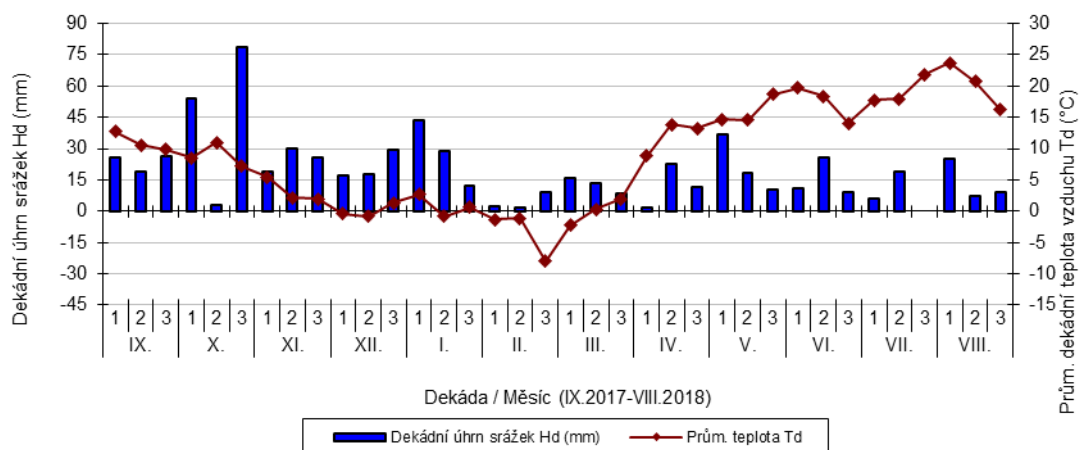

Trutnov - dekádní hodnoty

průměrných teplot Td (°C) a srážek Hd (mm)