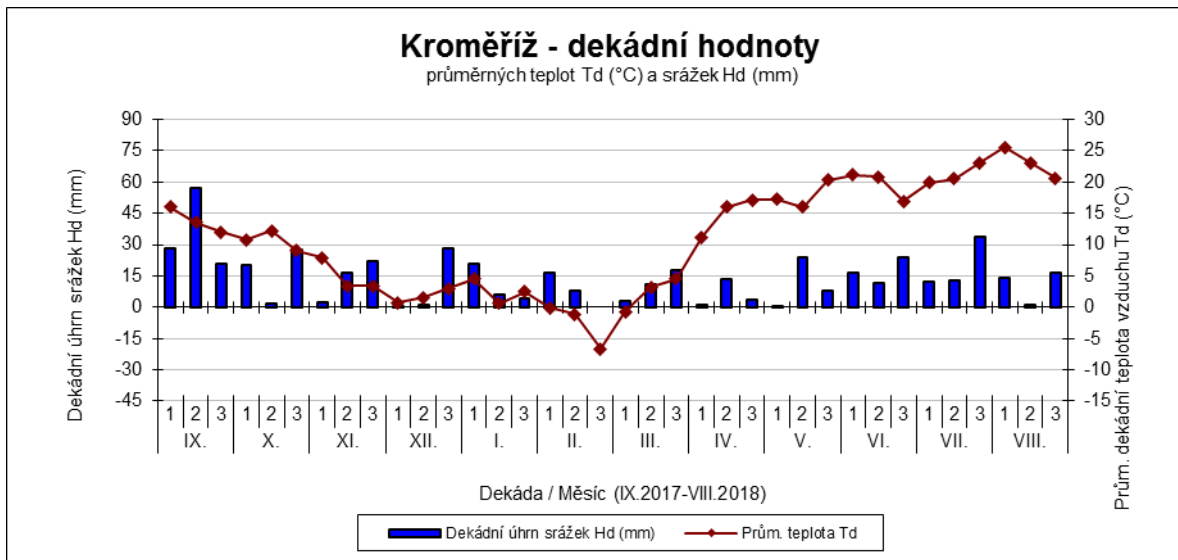

průměrných teplot Td (°C) a srážek Hd (mm)

Věrovany - dekádní hodnoty

průměrných teplot Td (°C) a srážek Hd (mm)

Vysoká - dekádní hodnoty

průměrných teplot Td (°C) a srážek Hd (mm)

Braňšovice - dekádní hodnoty

průměrných teplot Td (°C) a srážek Hd (mm)

České Budějovice - dekádní hodnoty

průměrných teplot Td (°C) a srážek Hd (mm)

Domaníněk - dekádní hodnoty

průměrných teplot Td (°C) a srážek Hd (mm)

Lužany - dekádní hodnoty

průměrných teplot Td (°C) a srážek Hd (mm)

Nechanice - dekádní hodnoty

průměrných teplot Td (°C) a srážek Hd (mm)

Ruzyně - dekádní hodnoty

průměrných teplot Td (°C) a srážek Hd (mm)

Šumperk - dekádní hodnoty