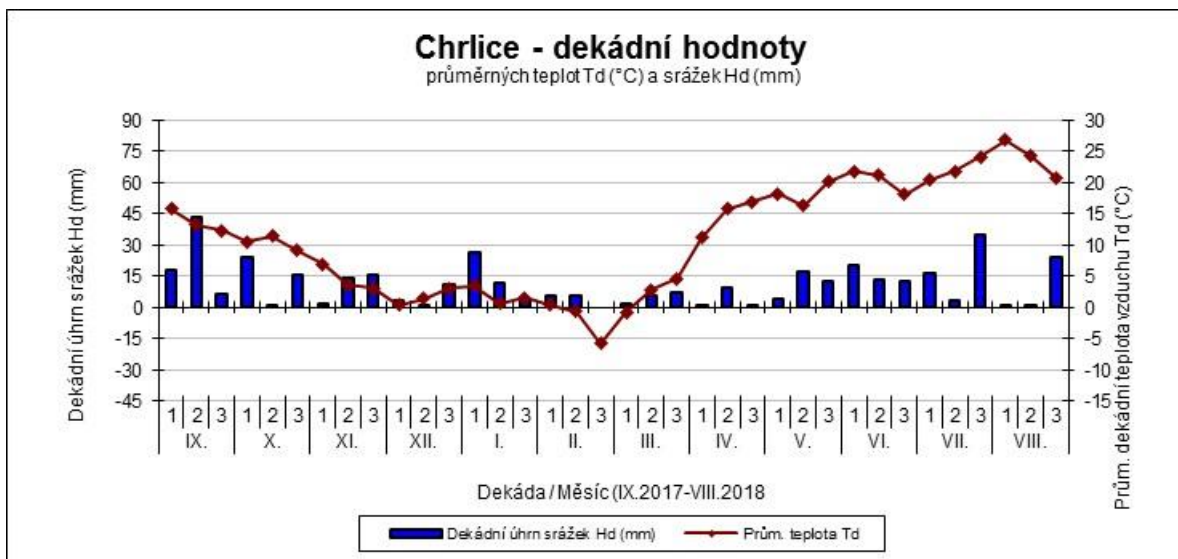

Čáslav - dekádní hodnoty

průměrných teplot Td (°C) a srážek Hd (mm)

Dobřichovice - dekádní hodnoty

průměrných teplot Td (°C) a srážek Hd (mm)

Hradec nad Svitavou - dekádní hodnoty

průměrných teplot Td (°C) a srážek Hd (mm)

Lednice - dekádní hodnoty

průměrných teplot Td (°C) a srážek Hd (mm)

Lípa - dekádní hodnoty

průměrných teplot Td (°C) a srážek Hd (mm)

Lysice - dekádní hodnoty

průměrných teplot Td (°C) a srážek Hd (mm)

Oblekovice - dekádní hodnoty