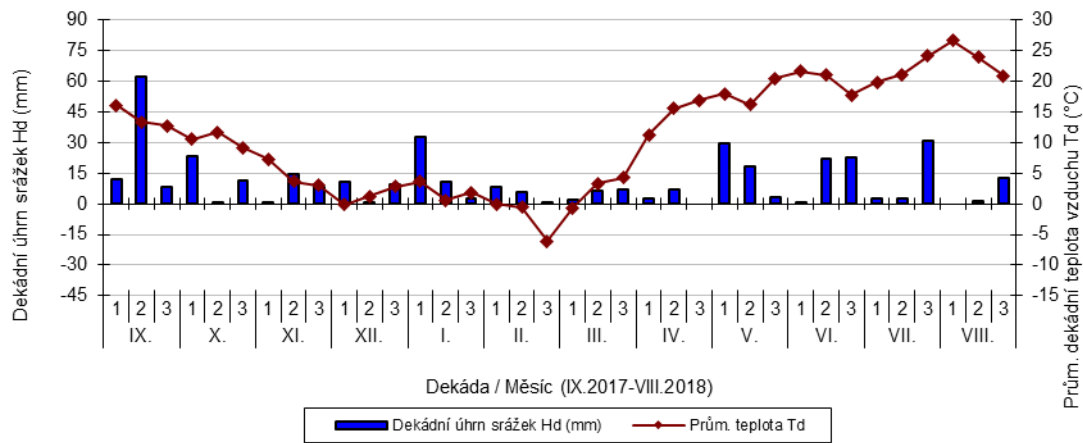

průměrných teplot Td (°C) a srážek Hd (mm)

Zvíkov - dekádní hodnoty

průměrných teplot Td (°C) a srážek Hd (mm)

Žabčice - dekádní hodnoty

průměrných teplot Td (°C) a srážek Hd (mm)

Žatec - dekádní hodnoty

průměrných teplot Td (°C) a srážek Hd (mm)