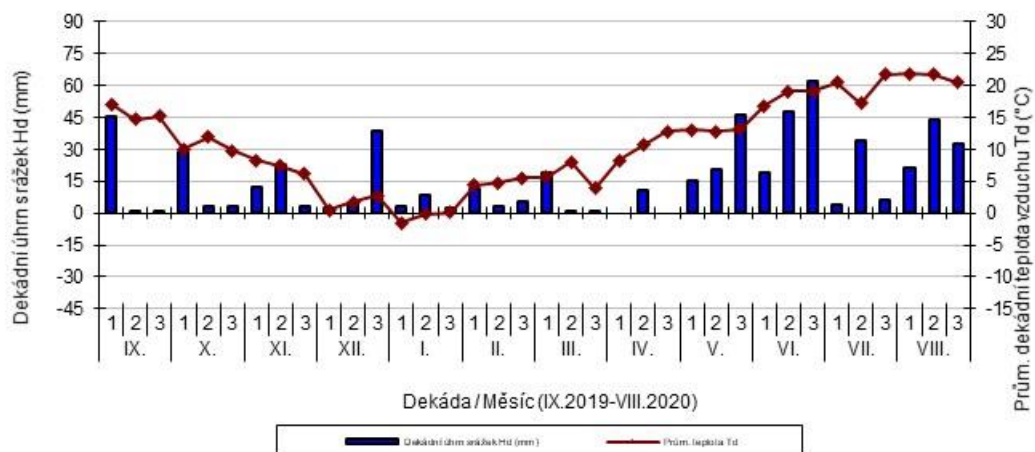

Žabčice - dekádní hodnoty

průměrných teplot Td (°C) a srážek Hd (mm)