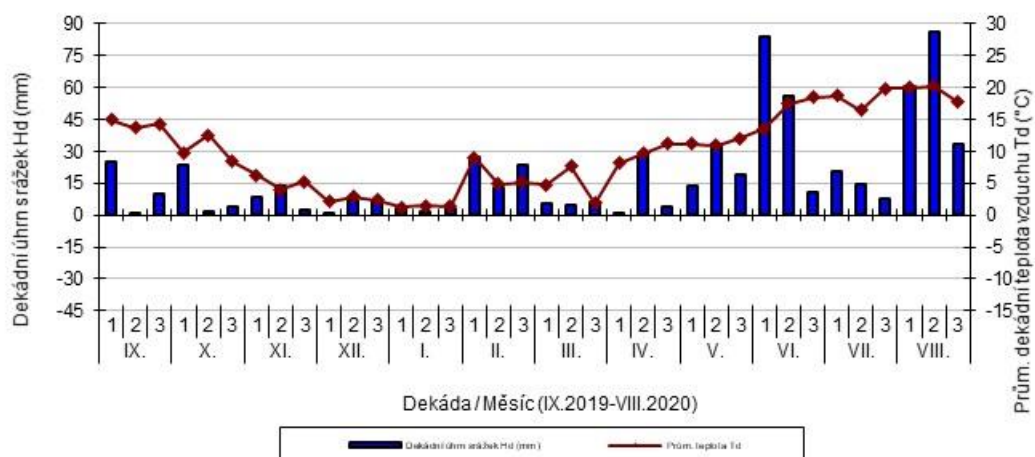

Hrubčice - dekádní hodnoty

průměrných teplot Td (°C) a srážek Hd (mm)

Horažďovice - dekádní hodnoty

průměrných teplot T_d ($^{\circ}\text{C}$) a srážek H_d (mm)

Chlumeck nad Cidlinou - dekádní hodnoty

průměrných teplot T_d ($^{\circ}\text{C}$) a srážek H_d (mm)

Kroměříž - dekádní hodnoty

průměrných teplot T_d ($^{\circ}\text{C}$) a srážek H_d (mm)

Krásné Údolí - dekádní hodnoty

průměrných teplot Td (°C) a srážek Hd (mm)

Kujavy - dekádní hodnoty

průměrných teplot Td (°C) a srážek Hd (mm)

Lužany - dekádní hodnoty

průměrných teplot Td (°C) a srážek Hd (mm)

Nechanice - dekádní hodnoty

průměrných teplot Td (°C) a srážek Hd (mm)

Postřelmov - dekádní hodnoty

průměrných teplot Td (°C) a srážek Hd (mm)