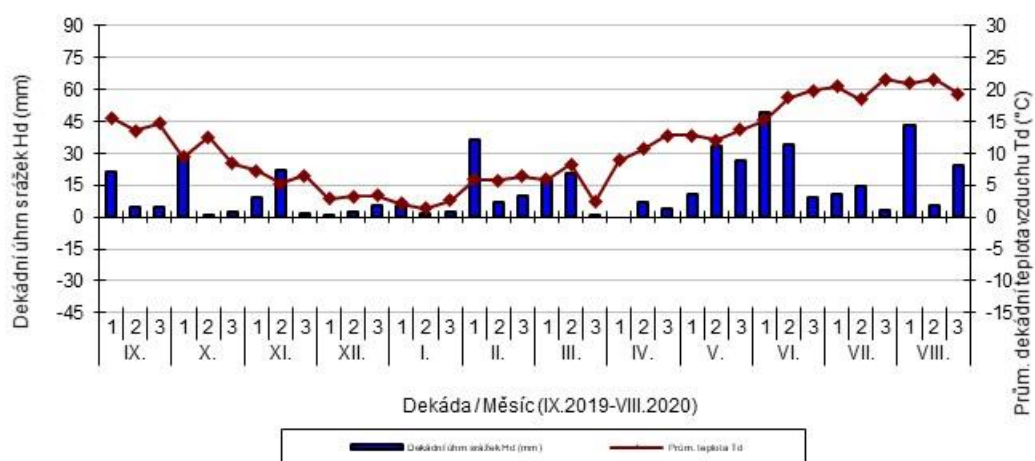

Čáslav - dekádní hodnoty

průměrných teplot T_d ($^{\circ}\text{C}$) a srážek H_d (mm)

Dobřichovice - dekádní hodnoty

průměrných teplot T_d ($^{\circ}\text{C}$) a srážek H_d (mm)

Hradec nad Svitavou - dekádní hodnoty