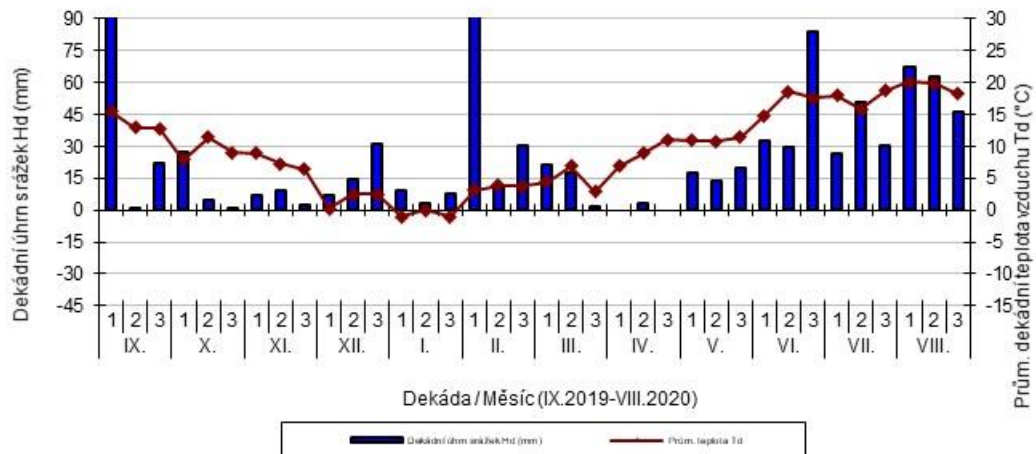

Lužany - dekádní hodnoty

průměrných teplot Td (°C) a srážek Hd (mm)

Nechanice - dekádní hodnoty

průměrných teplot Td (°C) a srážek Hd (mm)

Postřelmov - dekádní hodnoty

průměrných teplot Td (°C) a srážek Hd (mm)

Ruzyně - dekádní hodnoty

průměrných teplot Td (°C) a srážek Hd (mm)

Soběkury - dekádní hodnoty

průměrných teplot T_d (°C) a srážek H_d (mm)

Stupice - dekádní hodnoty

průměrných teplot T_d (°C) a srážek H_d (mm)