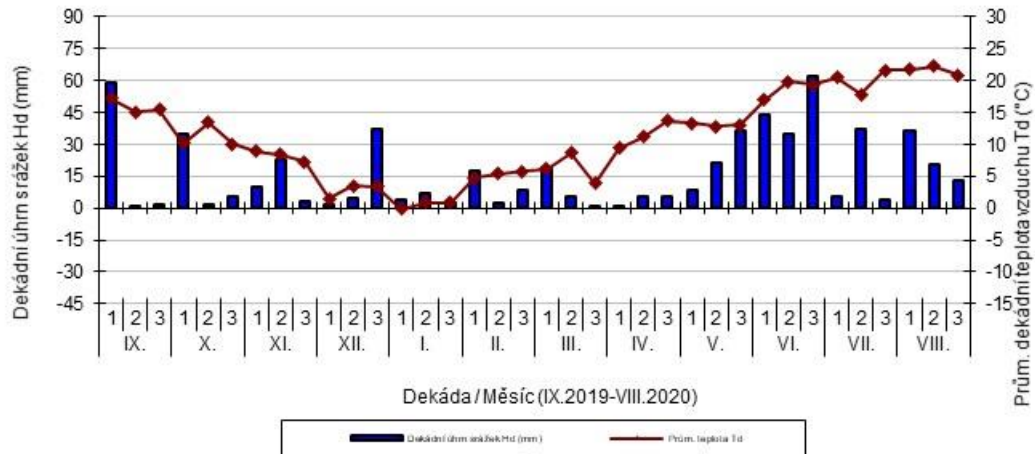

průměrných teplot Td (°C) a srážek Hd (mm)

Lednice - dekádní hodnoty

průměrných teplot Td (°C) a srážek Hd (mm)

Lípa - dekádní hodnoty

průměrných teplot Td (°C) a srážek Hd (mm)

Lysice - dekádní hodnoty

průměrných teplot Td (°C) a srážek Hd (mm)

Oblekovice - dekádní hodnoty

průměrných teplot T_d ($^{\circ}\text{C}$) a srážek H_d (mm)

Pusté Jakartice - dekádní hodnoty

průměrných teplot T_d ($^{\circ}\text{C}$) a srážek H_d (mm)

Staňkov - dekádní hodnoty

průměrných teplot T_d ($^{\circ}\text{C}$) a srážek H_d (mm)

Uherský Ostroh - dekádní hodnoty

průměrných teplot T_d (°C) a srážek H_d (mm)

Věrovany - dekádní hodnoty

průměrných teplot T_d (°C) a srážek H_d (mm)

Vysoká - dekádní hodnoty

průměrných teplot T_d (°C) a srážek H_d (mm)

Branišovice - dekádní hodnoty

průměrných teplot Td (°C) a srážek Hd (mm)

Domanínek - dekádní hodnoty

průměrných teplot Td (°C) a srážek Hd (mm)