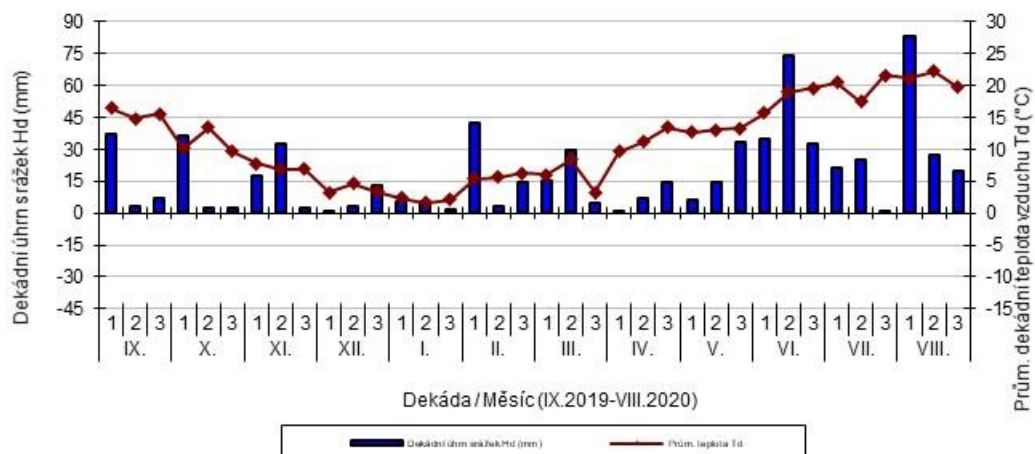

Čáslav - dekádní hodnoty

průměrných teplot T_d ($^{\circ}\text{C}$) a srážek H_d (mm)

Dobřichovice - dekádní hodnoty

průměrných teplot T_d ($^{\circ}\text{C}$) a srážek H_d (mm)

Hradec nad Svitavou - dekádní hodnoty