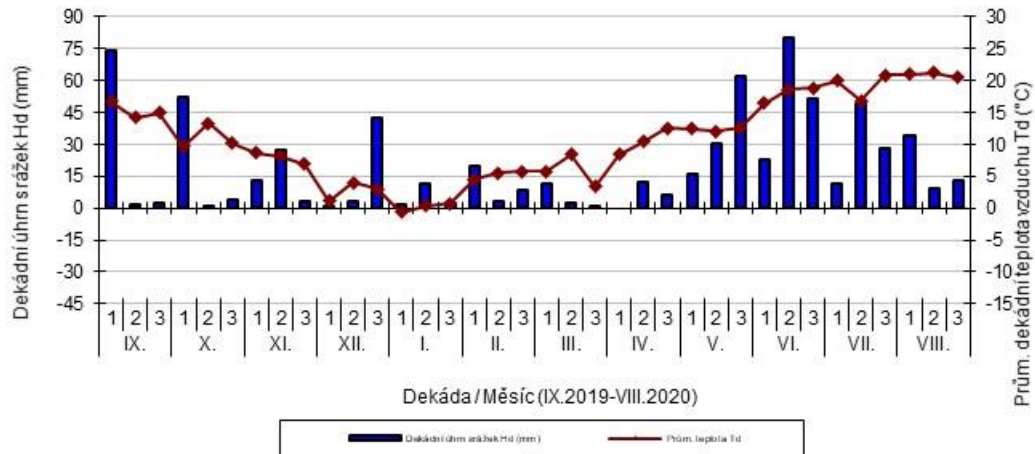

Kroměříž - dekádní hodnoty

průměrných teplot T_d ($^{\circ}\text{C}$) a srážek H_d (mm)