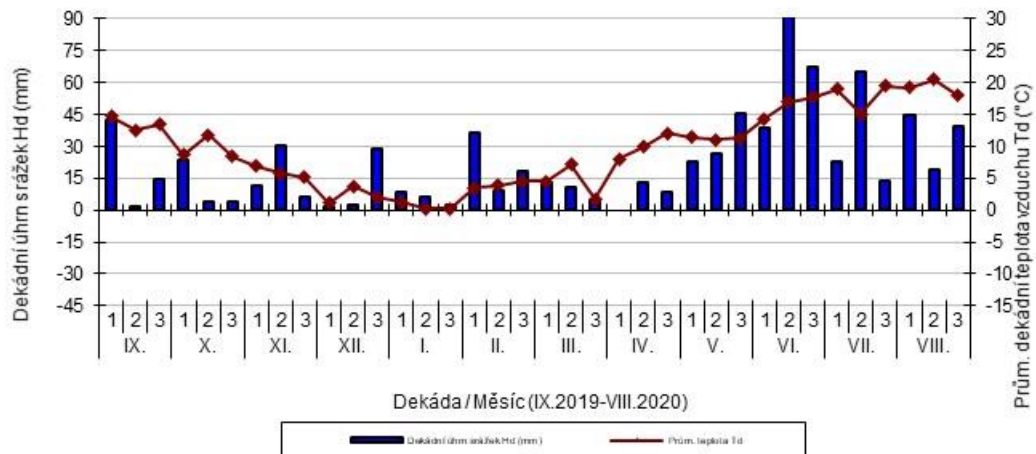

průměrných teplot T_d ($^{\circ}\text{C}$) a srážek H_d (mm)

Chrlice - dekádní hodnoty

průměrných teplot Td (°C) a srážek Hd (mm)

Chrastava - dekádní hodnoty

průměrných teplot Td (°C) a srážek Hd (mm)

Jaroměřice - dekádní hodnoty

průměrných teplot Td (°C) a srážek Hd (mm)

Lednice - dekádní hodnoty

průměrných teplot Td (°C) a srážek Hd (mm)

Lípa - dekádní hodnoty

průměrných teplot Td (°C) a srážek Hd (mm)

Lysice - dekádní hodnoty

průměrných teplot Td (°C) a srážek Hd (mm)

Oblekovice - dekádní hodnoty

průměrných teplot T_d ($^{\circ}\text{C}$) a srážek H_d (mm)

Pusté Jakartice - dekádní hodnoty

průměrných teplot T_d ($^{\circ}\text{C}$) a srážek H_d (mm)

Staňkov - dekádní hodnoty

průměrných teplot T_d ($^{\circ}\text{C}$) a srážek H_d (mm)

Uherský Ostroh - dekádní hodnoty

průměrných teplot T_d (°C) a srážek H_d (mm)

Věrovany - dekádní hodnoty

průměrných teplot T_d (°C) a srážek H_d (mm)