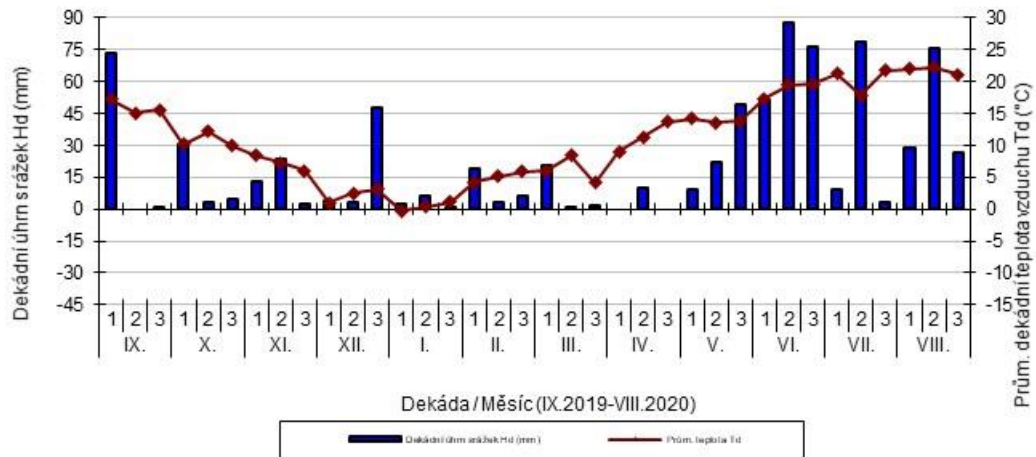

Branišovice - dekádní hodnoty

průměrných teplot Td (°C) a srážek Hd (mm)