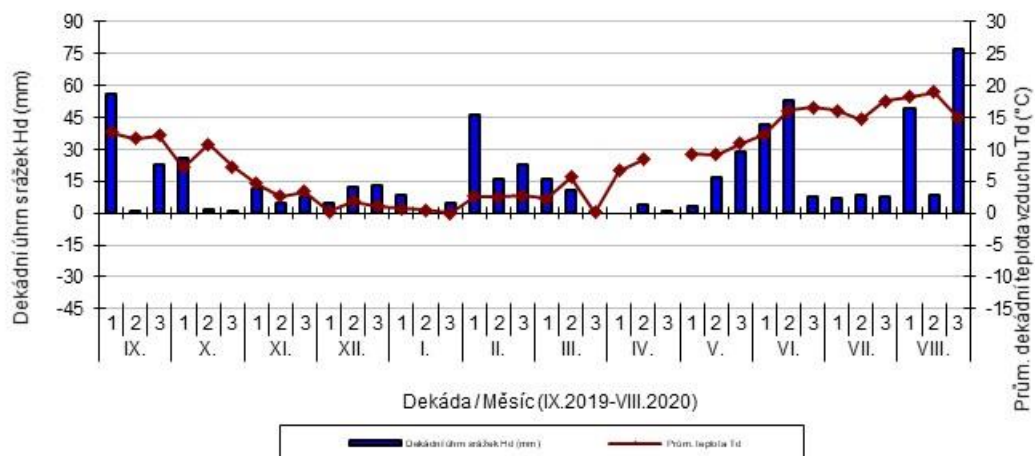

průměrných teplot T_d ($^{\circ}\text{C}$) a srážek H_d (mm)

Uherský Ostroh - dekádní hodnoty

průměrných teplot T_d (°C) a srážek H_d (mm)

Věrovany - dekádní hodnoty

průměrných teplot T_d (°C) a srážek H_d (mm)

Hrubčice - dekádní hodnoty

průměrných teplot Td (°C) a srážek Hd (mm)

Horažďovice - dekádní hodnoty

průměrných teplot T_d ($^{\circ}\text{C}$) a srážek H_d (mm)

Chlumeck nad Cidlinou - dekádní hodnoty

průměrných teplot T_d ($^{\circ}\text{C}$) a srážek H_d (mm)

Kroměříž - dekádní hodnoty

průměrných teplot T_d ($^{\circ}\text{C}$) a srážek H_d (mm)

Krásné Údolí - dekádní hodnoty

průměrných teplot Td (°C) a srážek Hd (mm)

Kujavy - dekádní hodnoty

průměrných teplot Td (°C) a srážek Hd (mm)