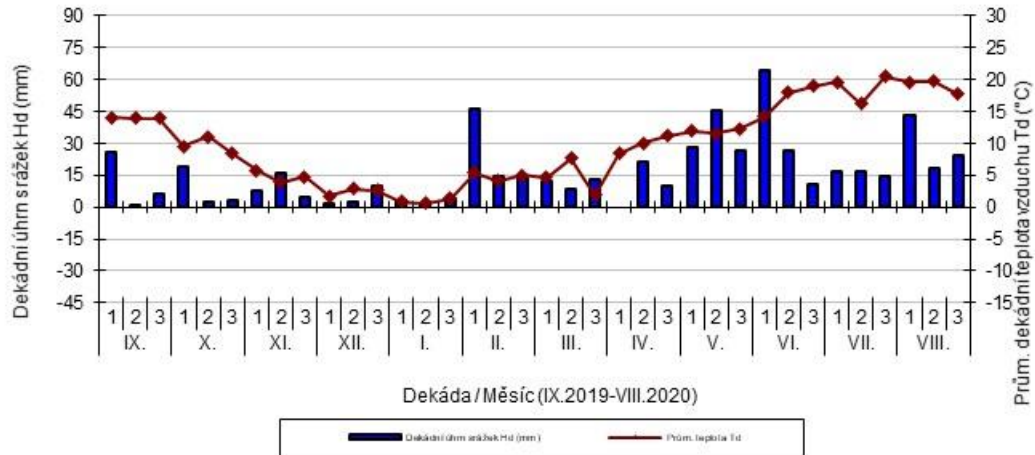

průměrných teplot T_d ($^{\circ}\text{C}$) a srážek H_d (mm)

Uherský Ostroh - dekádní hodnoty

průměrných teplot T_d (°C) a srážek H_d (mm)

Věrovany - dekádní hodnoty

průměrných teplot T_d (°C) a srážek H_d (mm)

Vysoká - dekádní hodnoty

průměrných teplot T_d (°C) a srážek H_d (mm)

Branišovice - dekádní hodnoty

průměrných teplot Td (°C) a srážek Hd (mm)

Domanínek - dekádní hodnoty

průměrných teplot Td (°C) a srážek Hd (mm)

Hrubčice - dekádní hodnoty

průměrných teplot Td (°C) a srážek Hd (mm)

Horažďovice - dekádní hodnoty

průměrných teplot T_d ($^{\circ}\text{C}$) a srážek H_d (mm)

Chlumeck nad Cidlinou - dekádní hodnoty

průměrných teplot T_d ($^{\circ}\text{C}$) a srážek H_d (mm)