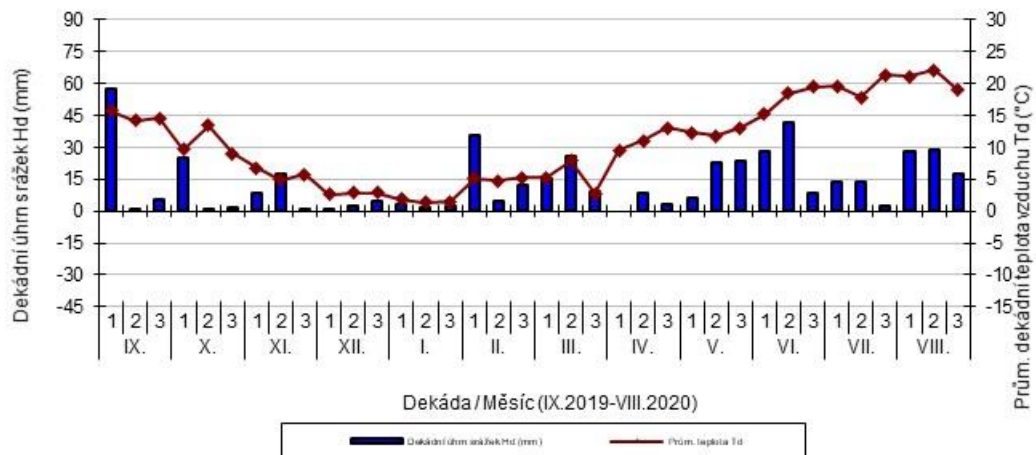

Lužany - dekádní hodnoty

průměrných teplot Td (°C) a srážek Hd (mm)

Nechanice - dekádní hodnoty

průměrných teplot Td (°C) a srážek Hd (mm)

Postřelmov - dekádní hodnoty

průměrných teplot Td (°C) a srážek Hd (mm)

Ruzyně - dekádní hodnoty

průměrných teplot Td (°C) a srážek Hd (mm)

Soběkury - dekádní hodnoty

průměrných teplot T_d (°C) a srážek H_d (mm)

Stupice - dekádní hodnoty

průměrných teplot T_d (°C) a srážek H_d (mm)