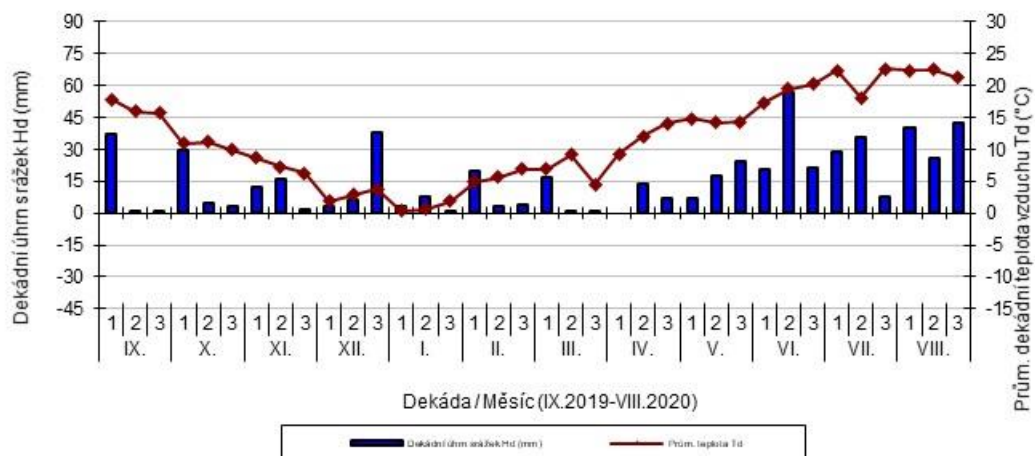

průměrných teplot T_d ($^{\circ}\text{C}$) a srážek H_d (mm)

Chrlice - dekádní hodnoty

průměrných teplot Td (°C) a srážek Hd (mm)

Chrastava - dekádní hodnoty

průměrných teplot Td (°C) a srážek Hd (mm)

Jaroměřice - dekádní hodnoty

průměrných teplot Td (°C) a srážek Hd (mm)

Lednice - dekádní hodnoty

průměrných teplot Td (°C) a srážek Hd (mm)

Lípa - dekádní hodnoty

průměrných teplot Td (°C) a srážek Hd (mm)

Lysice - dekádní hodnoty

průměrných teplot Td (°C) a srážek Hd (mm)

Oblekovice - dekádní hodnoty

průměrných teplot T_d ($^{\circ}\text{C}$) a srážek H_d (mm)

Pusté Jakartice - dekádní hodnoty

průměrných teplot T_d ($^{\circ}\text{C}$) a srážek H_d (mm)

Staňkov - dekádní hodnoty

průměrných teplot T_d ($^{\circ}\text{C}$) a srážek H_d (mm)

Uherský Ostroh - dekádní hodnoty

průměrných teplot T_d (°C) a srážek H_d (mm)

Věrovany - dekádní hodnoty

průměrných teplot T_d (°C) a srážek H_d (mm)