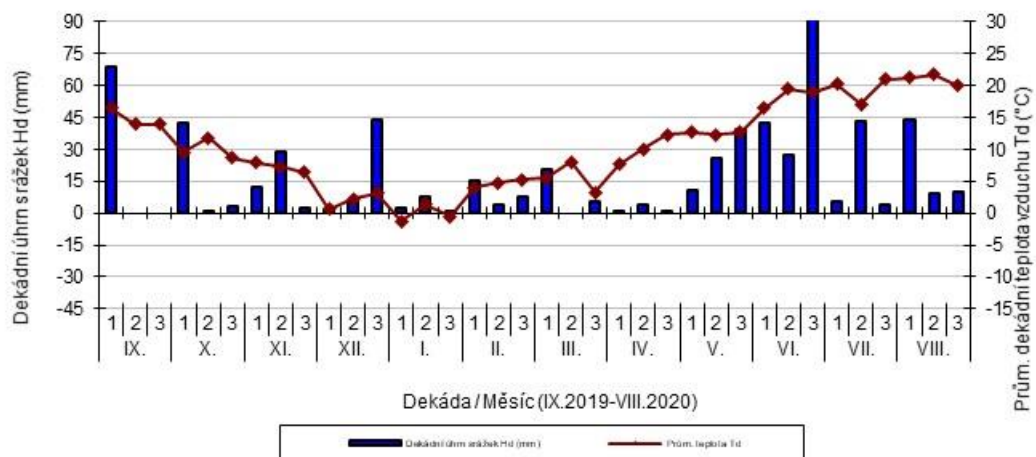

průměrných teplot T_d ($^{\circ}\text{C}$) a srážek H_d (mm)

Uherský Ostroh - dekádní hodnoty

průměrných teplot T_d (°C) a srážek H_d (mm)

Věrovany - dekádní hodnoty

průměrných teplot T_d (°C) a srážek H_d (mm)

Vysoká - dekádní hodnoty

průměrných teplot T_d (°C) a srážek H_d (mm)

Branišovice - dekádní hodnoty

průměrných teplot Td (°C) a srážek Hd (mm)

Domanínek - dekádní hodnoty

průměrných teplot Td (°C) a srážek Hd (mm)

Hrubčice - dekádní hodnoty

průměrných teplot Td (°C) a srážek Hd (mm)

Horažďovice - dekádní hodnoty

průměrných teplot T_d ($^{\circ}\text{C}$) a srážek H_d (mm)

Chlumeck nad Cidlinou - dekádní hodnoty

průměrných teplot T_d ($^{\circ}\text{C}$) a srážek H_d (mm)