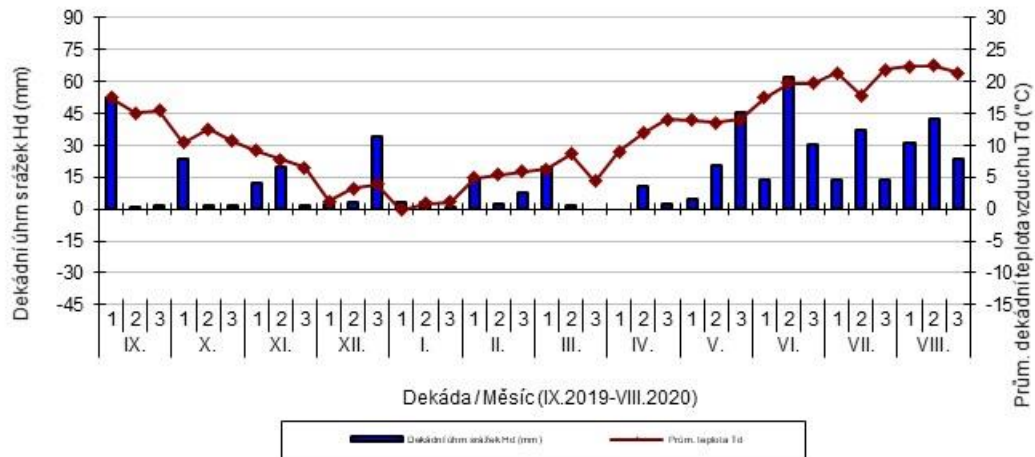

Čáslav - dekádní hodnoty

průměrných teplot T_d ($^{\circ}\text{C}$) a srážek H_d (mm)

Dobřichovice - dekádní hodnoty

průměrných teplot T_d ($^{\circ}\text{C}$) a srážek H_d (mm)

Hradec nad Svitavou - dekádní hodnoty

průměrných teplot T_d ($^{\circ}\text{C}$) a srážek H_d (mm)

Chrlice - dekádní hodnoty

průměrných teplot Td (°C) a srážek Hd (mm)

Chrastava - dekádní hodnoty

průměrných teplot Td (°C) a srážek Hd (mm)

Jaroměřice - dekádní hodnoty

průměrných teplot Td (°C) a srážek Hd (mm)

Lednice - dekádní hodnoty

průměrných teplot Td (°C) a srážek Hd (mm)

Lípa - dekádní hodnoty

průměrných teplot Td (°C) a srážek Hd (mm)

Lysice - dekádní hodnoty

průměrných teplot Td (°C) a srážek Hd (mm)