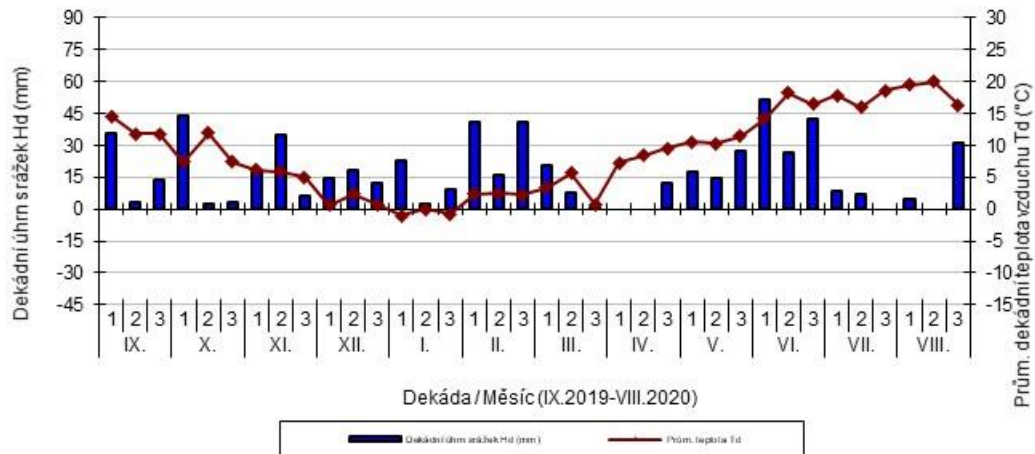

Lužany - dekádní hodnoty

průměrných teplot Td (°C) a srážek Hd (mm)

Nechanice - dekádní hodnoty

průměrných teplot Td (°C) a srážek Hd (mm)

Postřelmov - dekádní hodnoty

průměrných teplot Td (°C) a srážek Hd (mm)

Ruzyně - dekádní hodnoty

průměrných teplot Td (°C) a srážek Hd (mm)

Soběkury - dekádní hodnoty

průměrných teplot T_d (°C) a srážek H_d (mm)

Stupice - dekádní hodnoty

průměrných teplot T_d (°C) a srážek H_d (mm)

Šumperk - dekádní hodnoty

průměrných teplot T_d (°C) a srážek H_d (mm)

Trutnov - dekádní hodnoty

průměrných teplot Td (°C) a srážek Hd (mm)

Úhřetice - dekádní hodnoty

průměrných teplot Td (°C) a srážek Hd (mm)