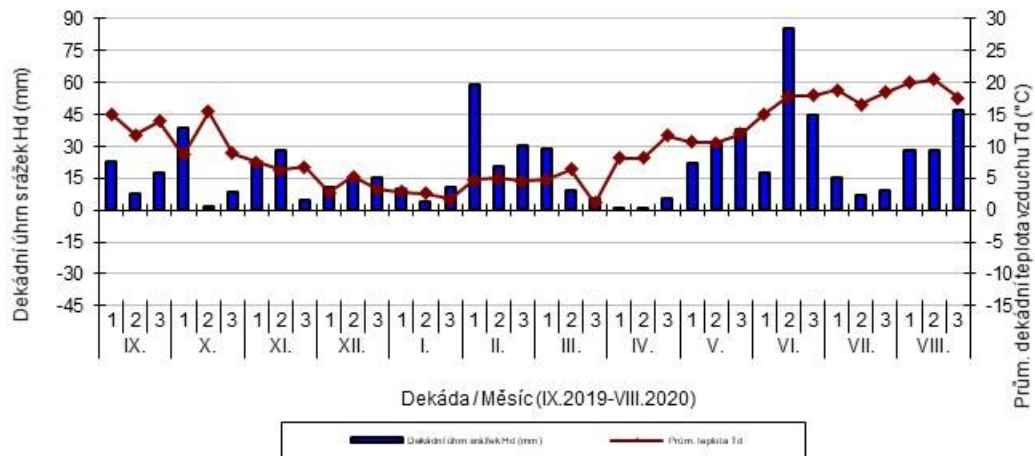

Čáslav - dekádní hodnoty

průměrných teplot T_d ($^{\circ}\text{C}$) a srážek H_d (mm)

Dobřichovice - dekádní hodnoty

průměrných teplot T_d ($^{\circ}\text{C}$) a srážek H_d (mm)

Hradec nad Svitavou - dekádní hodnoty

průměrných teplot T_d ($^{\circ}\text{C}$) a srážek H_d (mm)

Chrlice - dekádní hodnoty

průměrných teplot Td (°C) a srážek Hd (mm)

Chrastava - dekádní hodnoty

průměrných teplot Td (°C) a srážek Hd (mm)

Jaroměřice - dekádní hodnoty

průměrných teplot Td (°C) a srážek Hd (mm)

Lednice - dekádní hodnoty

průměrných teplot Td (°C) a srážek Hd (mm)

Lípa - dekádní hodnoty

průměrných teplot Td (°C) a srážek Hd (mm)

Lysice - dekádní hodnoty

průměrných teplot Td (°C) a srážek Hd (mm)