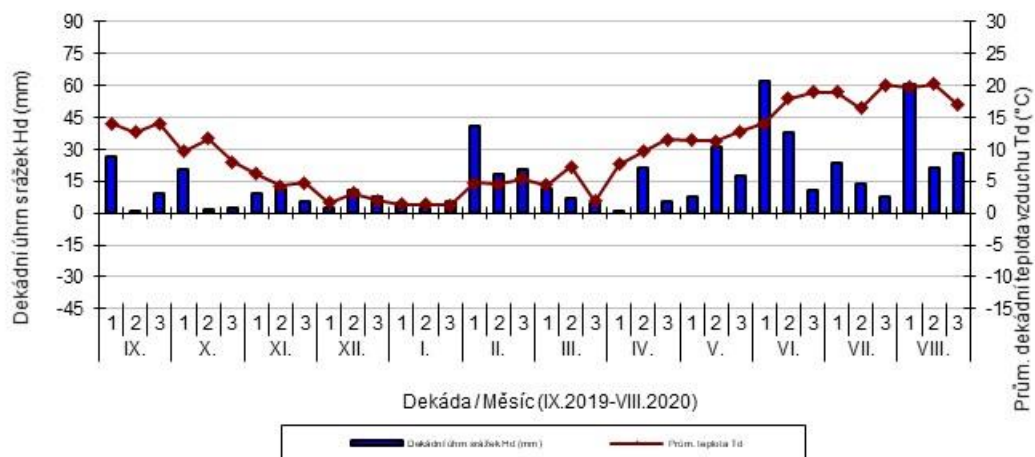

průměrných teplot Td (°C) a srážek Hd (mm)

Lednice - dekádní hodnoty

průměrných teplot Td (°C) a srážek Hd (mm)

Lípa - dekádní hodnoty

průměrných teplot Td (°C) a srážek Hd (mm)

Lysice - dekádní hodnoty

průměrných teplot Td (°C) a srážek Hd (mm)

Oblekovice - dekádní hodnoty

průměrných teplot T_d ($^{\circ}\text{C}$) a srážek H_d (mm)

Pusté Jakartice - dekádní hodnoty

průměrných teplot T_d ($^{\circ}\text{C}$) a srážek H_d (mm)

Staňkov - dekádní hodnoty

průměrných teplot T_d ($^{\circ}\text{C}$) a srážek H_d (mm)

Uherský Ostroh - dekádní hodnoty

průměrných teplot T_d (°C) a srážek H_d (mm)

Věrovany - dekádní hodnoty

průměrných teplot T_d (°C) a srážek H_d (mm)