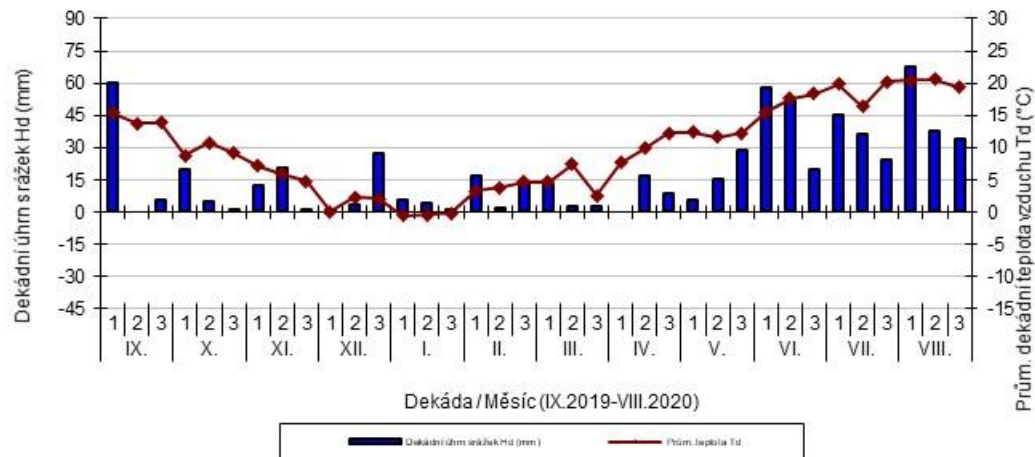

Čáslav - dekádní hodnoty

průměrných teplot T_d ($^{\circ}\text{C}$) a srážek H_d (mm)

Dobřichovice - dekádní hodnoty

průměrných teplot T_d ($^{\circ}\text{C}$) a srážek H_d (mm)

Hradec nad Svitavou - dekádní hodnoty

průměrných teplot T_d ($^{\circ}\text{C}$) a srážek H_d (mm)

Chrlice - dekádní hodnoty

průměrných teplot Td (°C) a srážek Hd (mm)

Chrastava - dekádní hodnoty

průměrných teplot Td (°C) a srážek Hd (mm)

Jaroměřice - dekádní hodnoty

průměrných teplot Td (°C) a srážek Hd (mm)

Lednice - dekádní hodnoty

průměrných teplot Td (°C) a srážek Hd (mm)

Lípa - dekádní hodnoty

průměrných teplot Td (°C) a srážek Hd (mm)

Lysice - dekádní hodnoty

průměrných teplot Td (°C) a srážek Hd (mm)