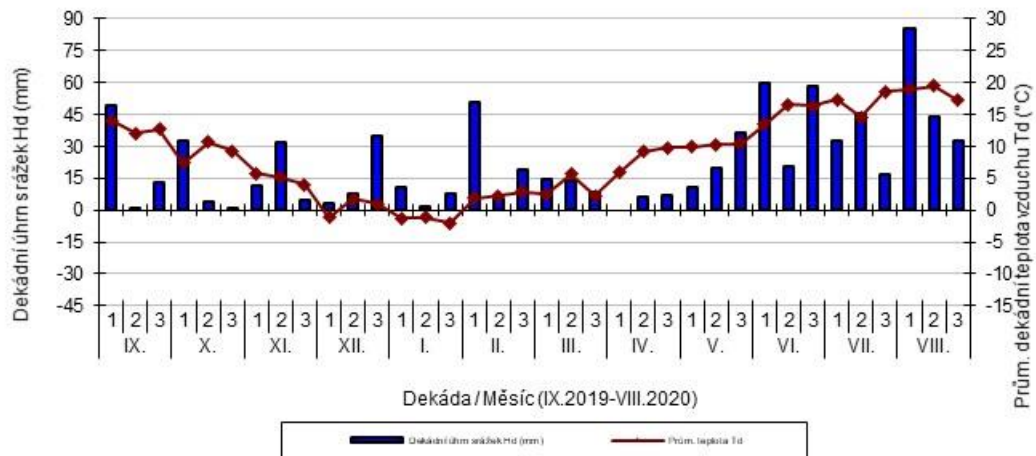

průměrných teplot T_d ($^{\circ}\text{C}$) a srážek H_d (mm)

Uherský Ostroh - dekádní hodnoty

průměrných teplot T_d (°C) a srážek H_d (mm)

Věrovany - dekádní hodnoty

průměrných teplot T_d (°C) a srážek H_d (mm)

Vysoká - dekádní hodnoty

průměrných teplot T_d (°C) a srážek H_d (mm)

Branišovice - dekádní hodnoty

průměrných teplot Td (°C) a srážek Hd (mm)

Domanínek - dekádní hodnoty

průměrných teplot Td (°C) a srážek Hd (mm)

Hrubčice - dekádní hodnoty

průměrných teplot Td (°C) a srážek Hd (mm)

Horažďovice - dekádní hodnoty

průměrných teplot T_d ($^{\circ}\text{C}$) a srážek H_d (mm)

Chlumeck nad Cidlinou - dekádní hodnoty

průměrných teplot T_d ($^{\circ}\text{C}$) a srážek H_d (mm)