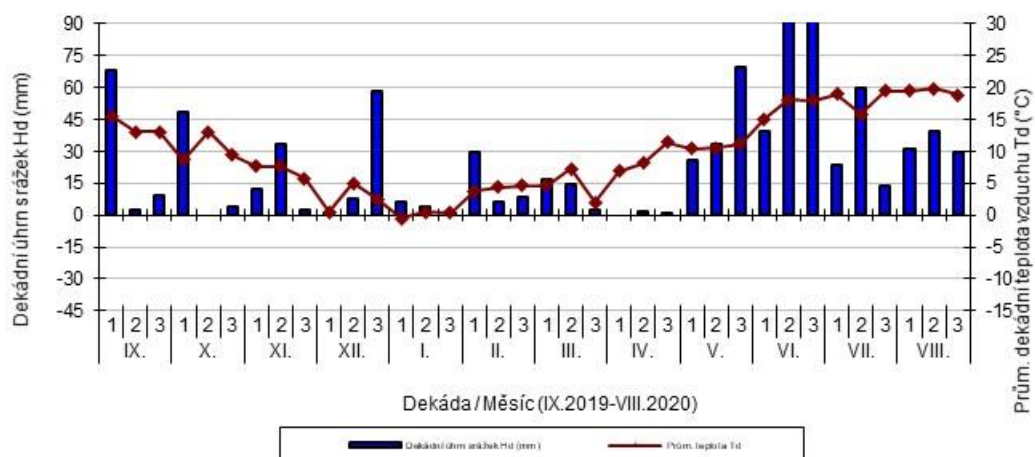

Hrubčice - dekádní hodnoty

průměrných teplot Td (°C) a srážek Hd (mm)

Horažďovice - dekádní hodnoty

průměrných teplot T_d ($^{\circ}\text{C}$) a srážek H_d (mm)

Chlumeck nad Cidlinou - dekádní hodnoty

průměrných teplot T_d ($^{\circ}\text{C}$) a srážek H_d (mm)

Kroměříž - dekádní hodnoty

průměrných teplot T_d ($^{\circ}\text{C}$) a srážek H_d (mm)

Krásné Údolí - dekádní hodnoty

průměrných teplot Td (°C) a srážek Hd (mm)

Kujavy - dekádní hodnoty

průměrných teplot Td (°C) a srážek Hd (mm)

Lužany - dekádní hodnoty

průměrných teplot Td (°C) a srážek Hd (mm)

Nechanice - dekádní hodnoty

průměrných teplot Td (°C) a srážek Hd (mm)

Postřelmov - dekádní hodnoty

průměrných teplot Td (°C) a srážek Hd (mm)