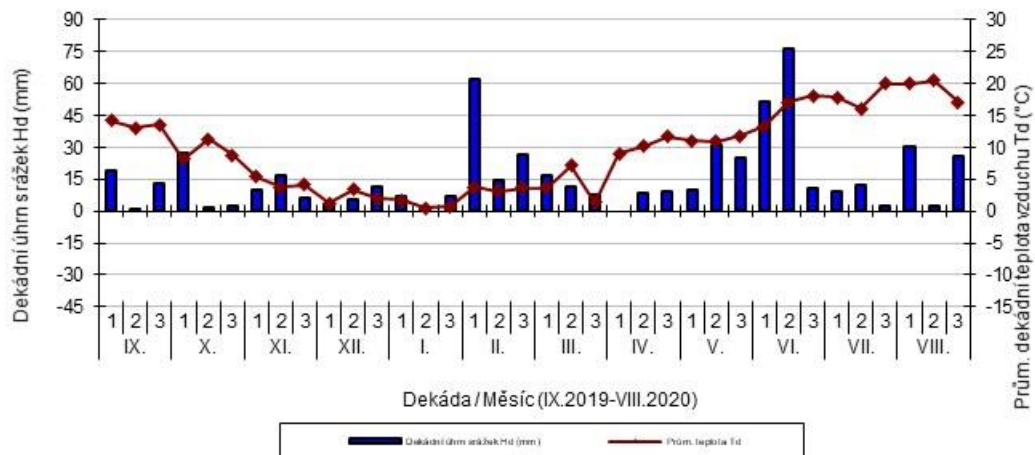

průměrných teplot Td (°C) a srážek Hd (mm)

Lednice - dekádní hodnoty

průměrných teplot Td (°C) a srážek Hd (mm)

Lípa - dekádní hodnoty

průměrných teplot Td (°C) a srážek Hd (mm)

Lysice - dekádní hodnoty

průměrných teplot Td (°C) a srážek Hd (mm)

Oblekovice - dekádní hodnoty

průměrných teplot T_d ($^{\circ}\text{C}$) a srážek H_d (mm)

Pusté Jakartice - dekádní hodnoty

průměrných teplot T_d ($^{\circ}\text{C}$) a srážek H_d (mm)

Staňkov - dekádní hodnoty

průměrných teplot T_d ($^{\circ}\text{C}$) a srážek H_d (mm)

Uherský Ostroh - dekádní hodnoty

průměrných teplot T_d (°C) a srážek H_d (mm)

Věrovany - dekádní hodnoty

průměrných teplot T_d (°C) a srážek H_d (mm)

Vysoká - dekádní hodnoty

průměrných teplot T_d (°C) a srážek H_d (mm)

Branišovice - dekádní hodnoty

průměrných teplot Td (°C) a srážek Hd (mm)

Domanínek - dekádní hodnoty

průměrných teplot Td (°C) a srážek Hd (mm)