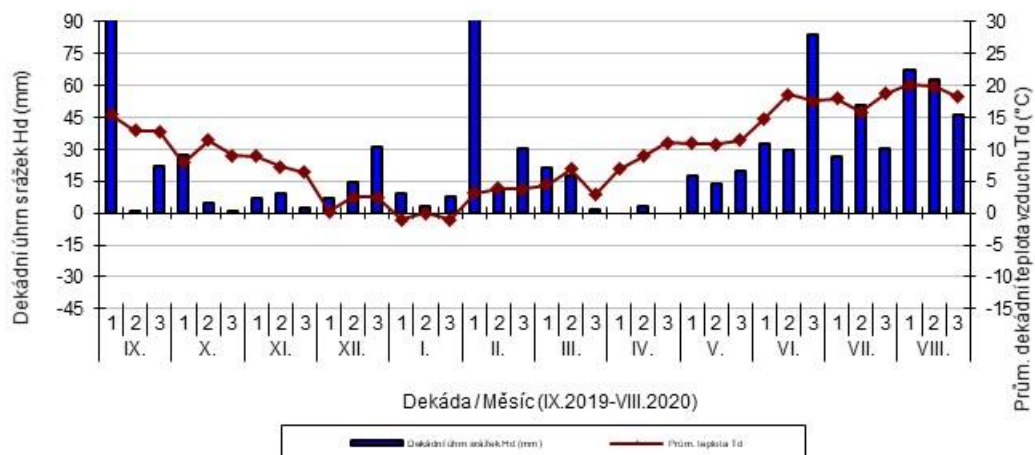

Lužany - dekádní hodnoty

průměrných teplot Td (°C) a srážek Hd (mm)

Nechanice - dekádní hodnoty

průměrných teplot Td (°C) a srážek Hd (mm)

Postřelmov - dekádní hodnoty

průměrných teplot Td (°C) a srážek Hd (mm)

Ruzyně - dekádní hodnoty

průměrných teplot Td (°C) a srážek Hd (mm)

Soběkury - dekádní hodnoty

průměrných teplot T_d (°C) a srážek H_d (mm)

Stupice - dekádní hodnoty

průměrných teplot T_d (°C) a srážek H_d (mm)

Šumperk - dekádní hodnoty

průměrných teplot T_d (°C) a srážek H_d (mm)

Trutnov - dekádní hodnoty

průměrných teplot Td (°C) a srážek Hd (mm)

Úhřetice - dekádní hodnoty

průměrných teplot Td (°C) a srážek Hd (mm)