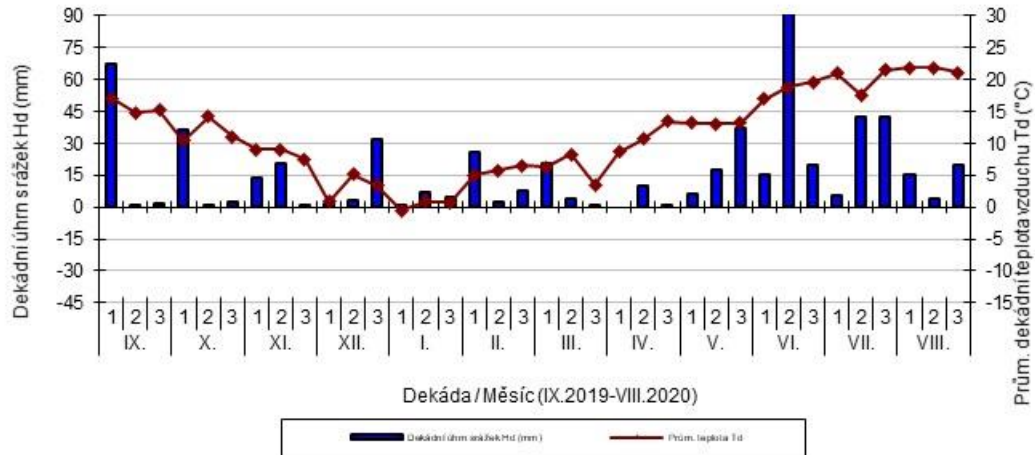

průměrných teplot Td (°C) a srážek Hd (mm)

Lednice - dekádní hodnoty

průměrných teplot Td (°C) a srážek Hd (mm)

Lípa - dekádní hodnoty

průměrných teplot Td (°C) a srážek Hd (mm)

Lysice - dekádní hodnoty

průměrných teplot Td (°C) a srážek Hd (mm)

Oblekovice - dekádní hodnoty

průměrných teplot T_d ($^{\circ}\text{C}$) a srážek H_d (mm)

Pusté Jakartice - dekádní hodnoty

průměrných teplot T_d ($^{\circ}\text{C}$) a srážek H_d (mm)

Staňkov - dekádní hodnoty

průměrných teplot T_d ($^{\circ}\text{C}$) a srážek H_d (mm)

Uherský Ostroh - dekádní hodnoty

průměrných teplot T_d (°C) a srážek H_d (mm)

Věrovany - dekádní hodnoty

průměrných teplot T_d (°C) a srážek H_d (mm)