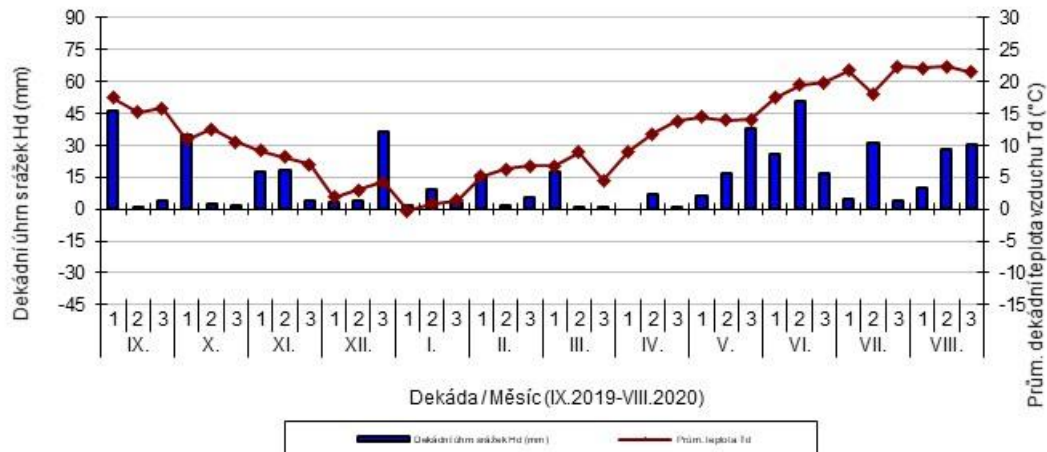

Čáslav - dekádní hodnoty

průměrných teplot T_d ($^{\circ}\text{C}$) a srážek H_d (mm)

Dobřichovice - dekádní hodnoty

průměrných teplot T_d ($^{\circ}\text{C}$) a srážek H_d (mm)

Hradec nad Svitavou - dekádní hodnoty

průměrných teplot T_d ($^{\circ}\text{C}$) a srážek H_d (mm)

Chrlice - dekádní hodnoty

průměrných teplot Td (°C) a srážek Hd (mm)

Chrastava - dekádní hodnoty

průměrných teplot Td (°C) a srážek Hd (mm)

Jaroměřice - dekádní hodnoty

průměrných teplot Td (°C) a srážek Hd (mm)

Lednice - dekádní hodnoty

průměrných teplot Td (°C) a srážek Hd (mm)

Lípa - dekádní hodnoty

průměrných teplot Td (°C) a srážek Hd (mm)

Lysice - dekádní hodnoty

průměrných teplot Td (°C) a srážek Hd (mm)