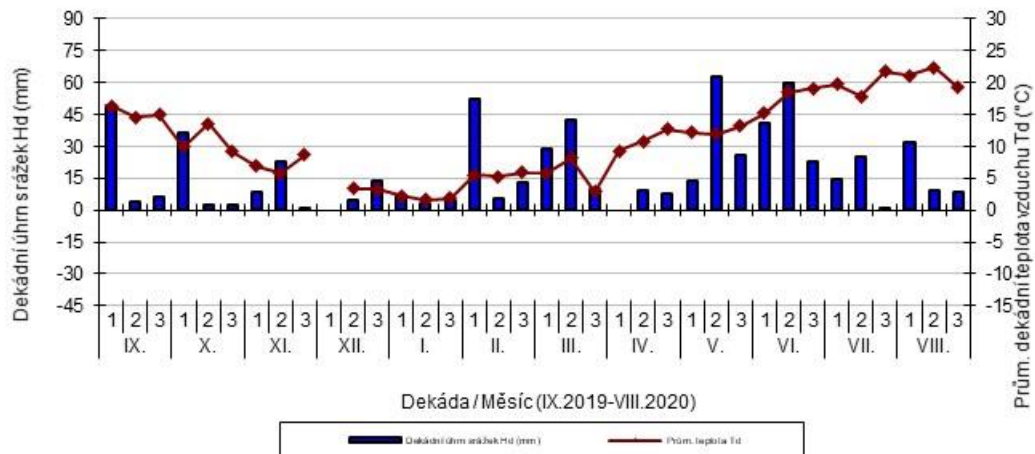

Lužany - dekádní hodnoty

průměrných teplot Td (°C) a srážek Hd (mm)

Nechanice - dekádní hodnoty

průměrných teplot Td (°C) a srážek Hd (mm)

Postřelmov - dekádní hodnoty

průměrných teplot Td (°C) a srážek Hd (mm)

Ruzyně - dekádní hodnoty

průměrných teplot Td (°C) a srážek Hd (mm)

Soběkury - dekádní hodnoty

průměrných teplot T_d (°C) a srážek H_d (mm)

Stupice - dekádní hodnoty

průměrných teplot T_d (°C) a srážek H_d (mm)

Šumperk - dekádní hodnoty

průměrných teplot T_d (°C) a srážek H_d (mm)

Trutnov - dekádní hodnoty

průměrných teplot Td (°C) a srážek Hd (mm)

Úhřetice - dekádní hodnoty

průměrných teplot Td (°C) a srážek Hd (mm)