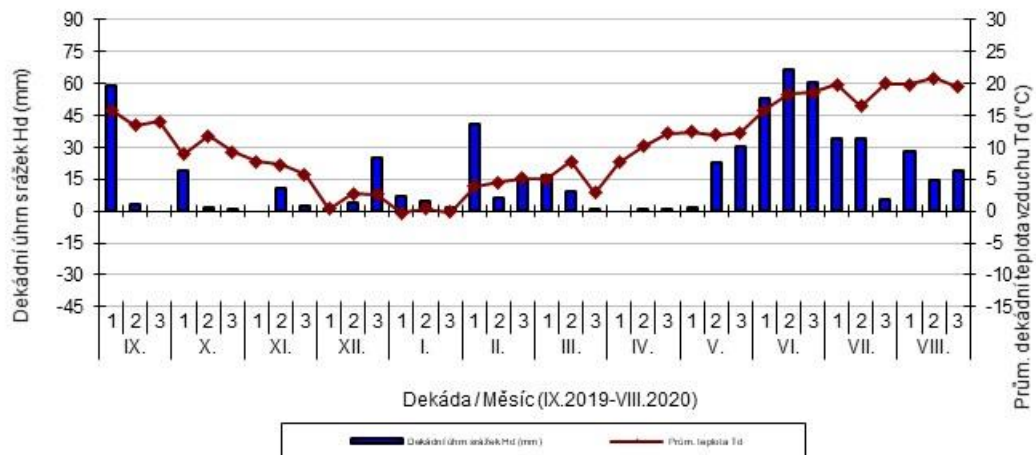

průměrných teplot T_d ($^{\circ}\text{C}$) a srážek H_d (mm)

Chrlice - dekádní hodnoty

průměrných teplot Td (°C) a srážek Hd (mm)

Chrastava - dekádní hodnoty

průměrných teplot Td (°C) a srážek Hd (mm)

Jaroměřice - dekádní hodnoty

průměrných teplot Td (°C) a srážek Hd (mm)

Lednice - dekádní hodnoty

průměrných teplot Td (°C) a srážek Hd (mm)

Lípa - dekádní hodnoty

průměrných teplot Td (°C) a srážek Hd (mm)

Lysice - dekádní hodnoty

průměrných teplot Td (°C) a srážek Hd (mm)

Oblekovice - dekádní hodnoty

průměrných teplot T_d ($^{\circ}\text{C}$) a srážek H_d (mm)

Pusté Jakartice - dekádní hodnoty

průměrných teplot T_d ($^{\circ}\text{C}$) a srážek H_d (mm)

Staňkov - dekádní hodnoty

průměrných teplot T_d ($^{\circ}\text{C}$) a srážek H_d (mm)

Uherský Ostroh - dekádní hodnoty

průměrných teplot T_d (°C) a srážek H_d (mm)

Věrovany - dekádní hodnoty

průměrných teplot T_d (°C) a srážek H_d (mm)