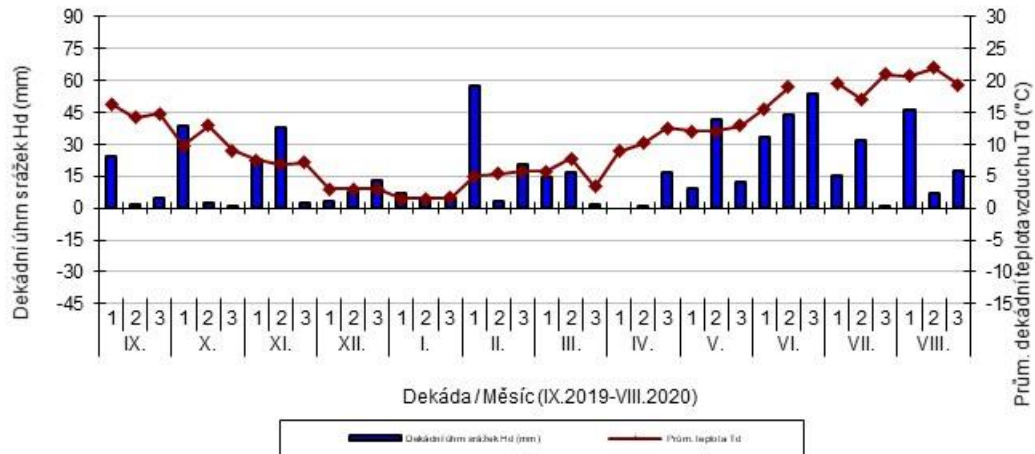

průměrných teplot T_d ($^{\circ}\text{C}$) a srážek H_d (mm)

Uherský Ostroh - dekádní hodnoty

průměrných teplot T_d (°C) a srážek H_d (mm)

Věrovany - dekádní hodnoty

průměrných teplot T_d (°C) a srážek H_d (mm)

Hrubčice - dekádní hodnoty

průměrných teplot Td (°C) a srážek Hd (mm)

Horažďovice - dekádní hodnoty

průměrných teplot T_d ($^{\circ}\text{C}$) a srážek H_d (mm)

Chlumeck nad Cidlinou - dekádní hodnoty

průměrných teplot T_d ($^{\circ}\text{C}$) a srážek H_d (mm)