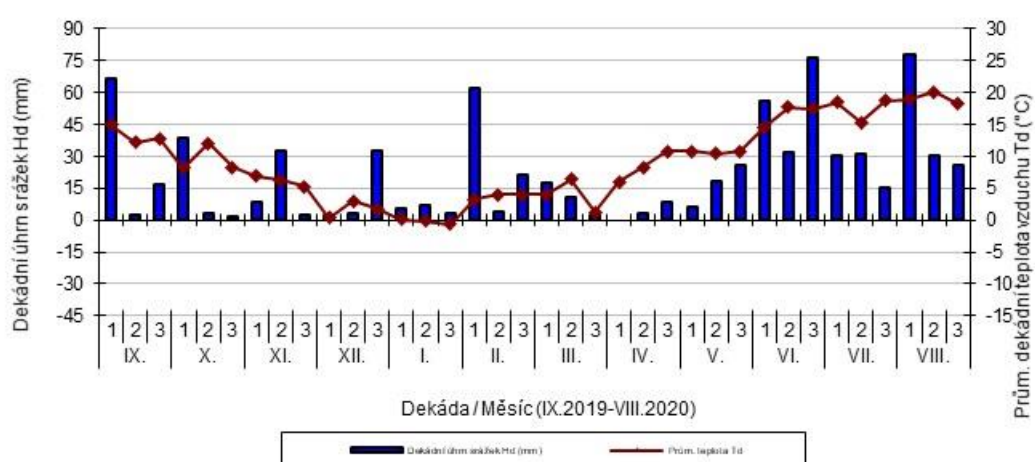

Čáslav - dekádní hodnoty

průměrných teplot T_d ($^{\circ}\text{C}$) a srážek H_d (mm)

Dobřichovice - dekádní hodnoty

průměrných teplot T_d ($^{\circ}\text{C}$) a srážek H_d (mm)

Hradec nad Svitavou - dekádní hodnoty

průměrných teplot T_d ($^{\circ}\text{C}$) a srážek H_d (mm)

Chrlice - dekádní hodnoty

průměrných teplot Td (°C) a srážek Hd (mm)

Chrastava - dekádní hodnoty

průměrných teplot Td (°C) a srážek Hd (mm)

Jaroměřice - dekádní hodnoty

průměrných teplot Td (°C) a srážek Hd (mm)

Lednice - dekádní hodnoty

průměrných teplot Td (°C) a srážek Hd (mm)

Lípa - dekádní hodnoty

průměrných teplot Td (°C) a srážek Hd (mm)

Lysice - dekádní hodnoty

průměrných teplot Td (°C) a srážek Hd (mm)