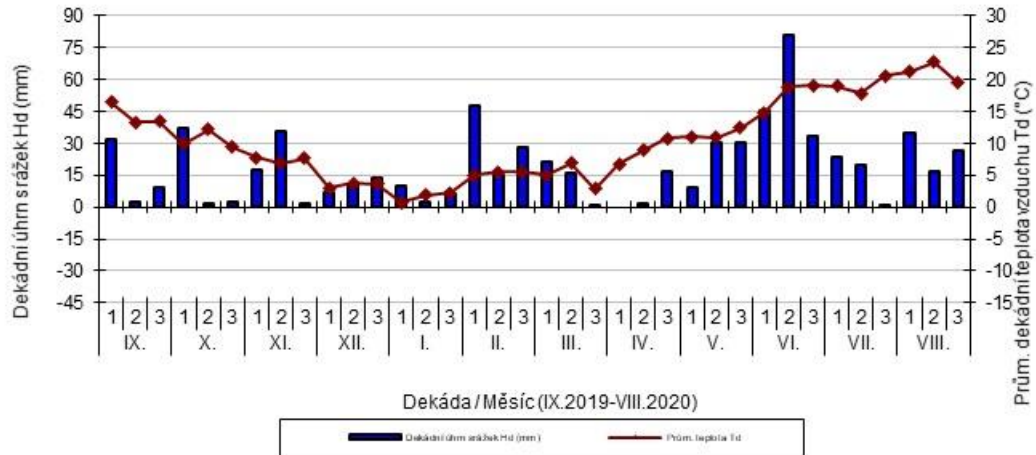

Hrubčice - dekádní hodnoty

průměrných teplot Td (°C) a srážek Hd (mm)

Horažďovice - dekádní hodnoty

průměrných teplot T_d ($^{\circ}\text{C}$) a srážek H_d (mm)

Chlumeck nad Cidlinou - dekádní hodnoty

průměrných teplot T_d ($^{\circ}\text{C}$) a srážek H_d (mm)

Kroměříž - dekádní hodnoty

průměrných teplot T_d ($^{\circ}\text{C}$) a srážek H_d (mm)

Krásné Údolí - dekádní hodnoty

průměrných teplot Td (°C) a srážek Hd (mm)

Kujavy - dekádní hodnoty

průměrných teplot Td (°C) a srážek Hd (mm)

Lužany - dekádní hodnoty

průměrných teplot Td (°C) a srážek Hd (mm)

Nechanice - dekádní hodnoty

průměrných teplot Td (°C) a srážek Hd (mm)

Postřelmov - dekádní hodnoty

průměrných teplot Td (°C) a srážek Hd (mm)