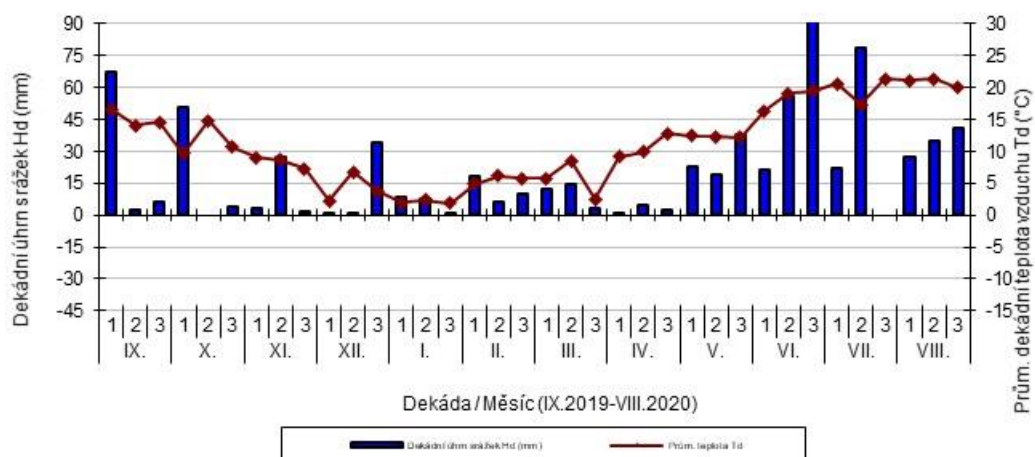

průměrných teplot T_d ($^{\circ}\text{C}$) a srážek H_d (mm)

Chrlice - dekádní hodnoty

průměrných teplot Td (°C) a srážek Hd (mm)

Chrastava - dekádní hodnoty

průměrných teplot Td (°C) a srážek Hd (mm)

Jaroměřice - dekádní hodnoty

průměrných teplot Td (°C) a srážek Hd (mm)

Lednice - dekádní hodnoty

průměrných teplot Td (°C) a srážek Hd (mm)

Lípa - dekádní hodnoty

průměrných teplot Td (°C) a srážek Hd (mm)

Lysice - dekádní hodnoty

průměrných teplot Td (°C) a srážek Hd (mm)

Oblekovice - dekádní hodnoty

průměrných teplot T_d ($^{\circ}\text{C}$) a srážek H_d (mm)

Pusté Jakartice - dekádní hodnoty

průměrných teplot T_d ($^{\circ}\text{C}$) a srážek H_d (mm)

Staňkov - dekádní hodnoty

průměrných teplot T_d ($^{\circ}\text{C}$) a srážek H_d (mm)

Uherský Ostroh - dekádní hodnoty

průměrných teplot T_d (°C) a srážek H_d (mm)

Věrovany - dekádní hodnoty

průměrných teplot T_d (°C) a srážek H_d (mm)