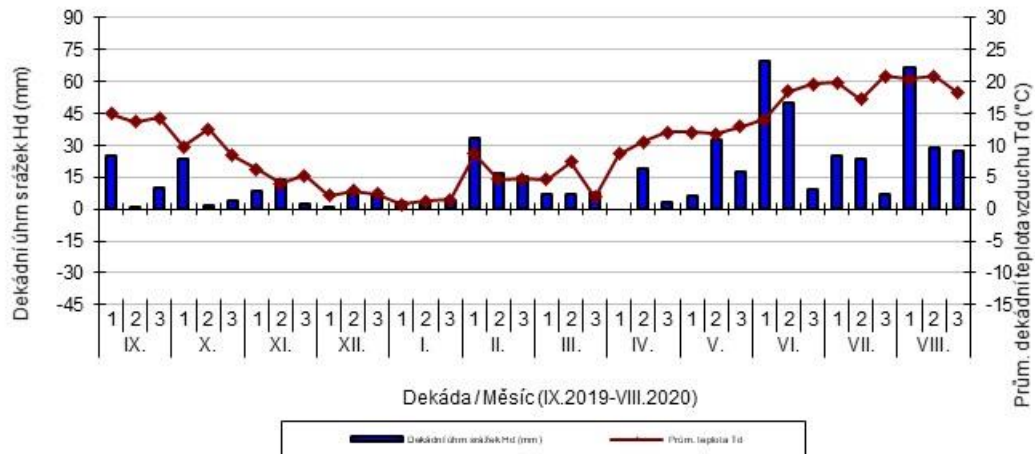

Lužany - dekádní hodnoty

průměrných teplot Td (°C) a srážek Hd (mm)

Nechanice - dekádní hodnoty

průměrných teplot Td (°C) a srážek Hd (mm)

Postřelmov - dekádní hodnoty

průměrných teplot Td (°C) a srážek Hd (mm)

Ruzyně - dekádní hodnoty

průměrných teplot Td (°C) a srážek Hd (mm)

Soběkury - dekádní hodnoty

průměrných teplot T_d (°C) a srážek H_d (mm)

Stupice - dekádní hodnoty

průměrných teplot T_d (°C) a srážek H_d (mm)