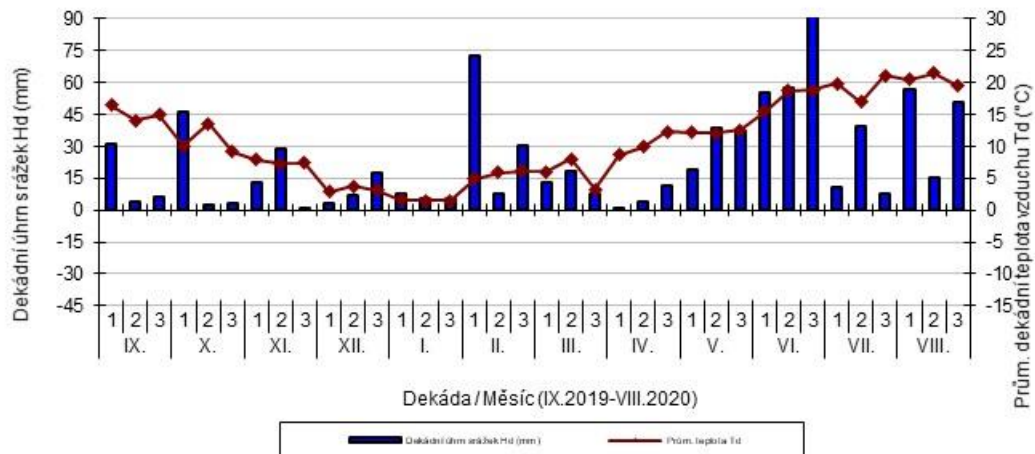

Ruzyně - dekádní hodnoty

průměrných teplot Td (°C) a srážek Hd (mm)

Soběkury - dekádní hodnoty

průměrných teplot T_d (°C) a srážek H_d (mm)

Stupice - dekádní hodnoty

průměrných teplot T_d (°C) a srážek H_d (mm)

Šumperk - dekádní hodnoty

průměrných teplot T_d (°C) a srážek H_d (mm)

Trutnov - dekádní hodnoty

průměrných teplot Td (°C) a srážek Hd (mm)

Úhřetice - dekádní hodnoty

průměrných teplot Td (°C) a srážek Hd (mm)