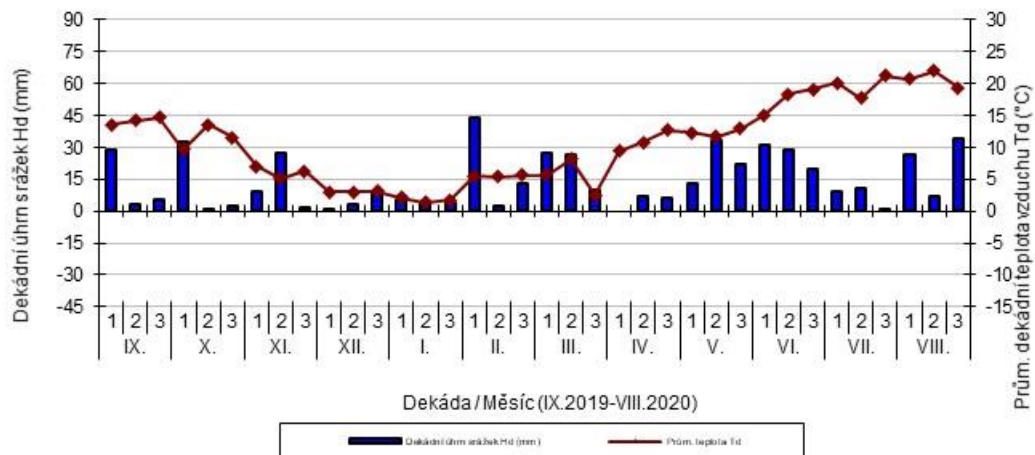

Lužany - dekádní hodnoty

průměrných teplot Td (°C) a srážek Hd (mm)

Nechanice - dekádní hodnoty

průměrných teplot Td (°C) a srážek Hd (mm)

Postřelmov - dekádní hodnoty

průměrných teplot Td (°C) a srážek Hd (mm)

Ruzyně - dekádní hodnoty

průměrných teplot Td (°C) a srážek Hd (mm)

Soběkury - dekádní hodnoty

průměrných teplot T_d (°C) a srážek H_d (mm)

Stupice - dekádní hodnoty

průměrných teplot T_d (°C) a srážek H_d (mm)

Šumperk - dekádní hodnoty

průměrných teplot T_d (°C) a srážek H_d (mm)

Trutnov - dekádní hodnoty

průměrných teplot Td (°C) a srážek Hd (mm)

Úhřetice - dekádní hodnoty

průměrných teplot Td (°C) a srážek Hd (mm)

Uhříněves - dekádní hodnoty

průměrných teplot Td (°C) a srážek Hd (mm)

Žabčice - dekádní hodnoty

průměrných teplot Td (°C) a srážek Hd (mm)

Zvíkov - dekádní hodnoty

průměrných teplot Td (°C) a srážek Hd (mm)