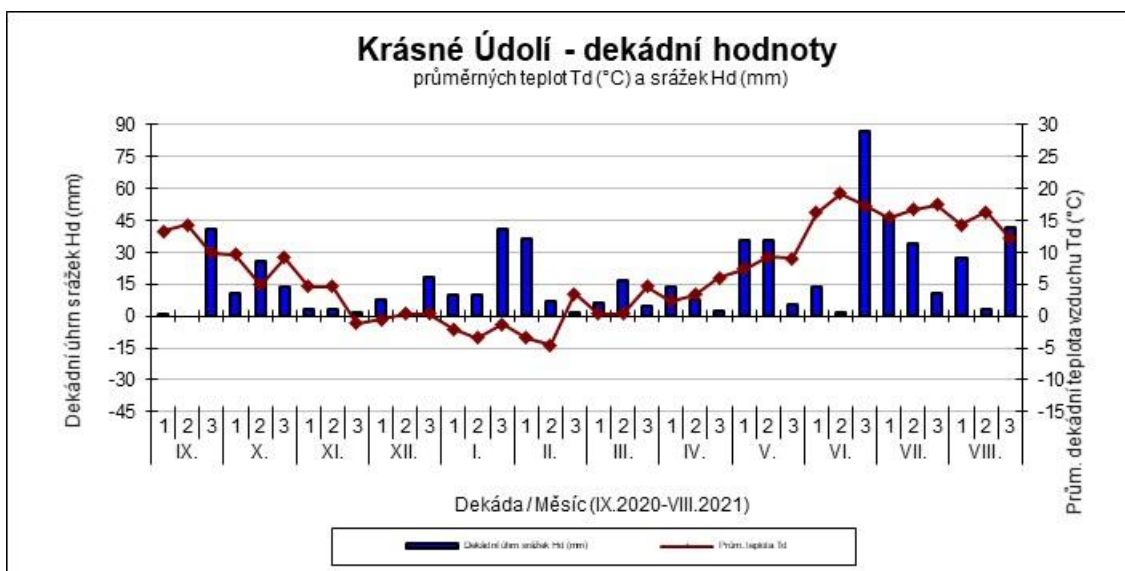

Horažďovice - dekádní hodnoty

průměrných teplot T_d ($^{\circ}\text{C}$) a srážek H_d (mm)

Chlumeck nad Cidlinou - dekádní hodnoty

průměrných teplot T_d ($^{\circ}\text{C}$) a srážek H_d (mm)

Lužany - dekádní hodnoty