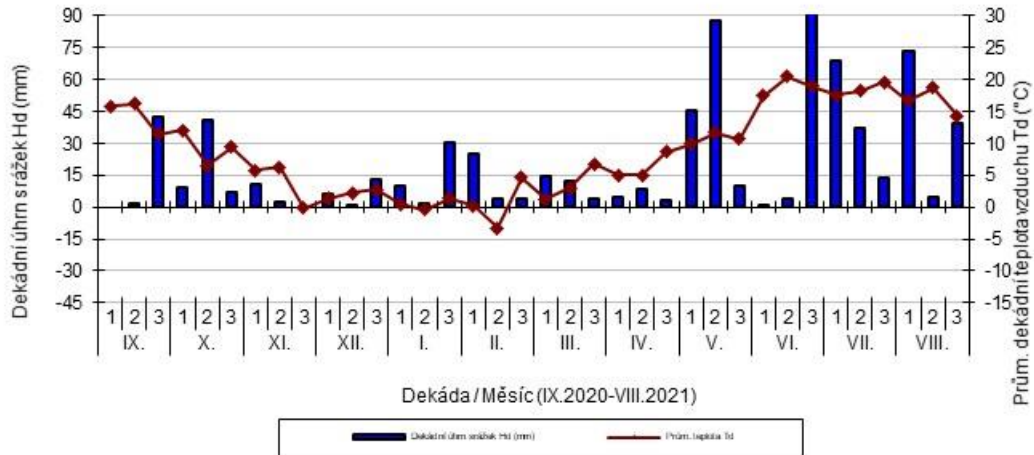

Uherský Ostroh - dekádní hodnoty

průměrných teplot Td (°C) a srážek Hd (mm)

Věrovany - dekádní hodnoty

průměrných teplot Td (°C) a srážek Hd (mm)

Vysoká - dekádní hodnoty

průměrných teplot T_d (°C) a srážek H_d (mm)

Branišovice - dekádní hodnoty

průměrných teplot T_d (°C) a srážek H_d (mm)

Domanínek - dekádní hodnoty

průměrných teplot T_d (°C) a srážek H_d (mm)

Hrubčice - dekádní hodnoty

průměrných teplot T_d ($^{\circ}\text{C}$) a srážek H_d (mm)

Horažďovice - dekádní hodnoty

průměrných teplot T_d ($^{\circ}\text{C}$) a srážek H_d (mm)

Chlumeck nad Cidlinou - dekádní hodnoty

průměrných teplot T_d ($^{\circ}\text{C}$) a srážek H_d (mm)

Lužany - dekádní hodnoty

průměrných teplot T_d ($^{\circ}\text{C}$) a srážek H_d (mm)

Nechanice - dekádní hodnoty

průměrných teplot T_d ($^{\circ}\text{C}$) a srážek H_d (mm)

Ruzyně - dekádní hodnoty

průměrných teplot T_d ($^{\circ}\text{C}$) a srážek H_d (mm)