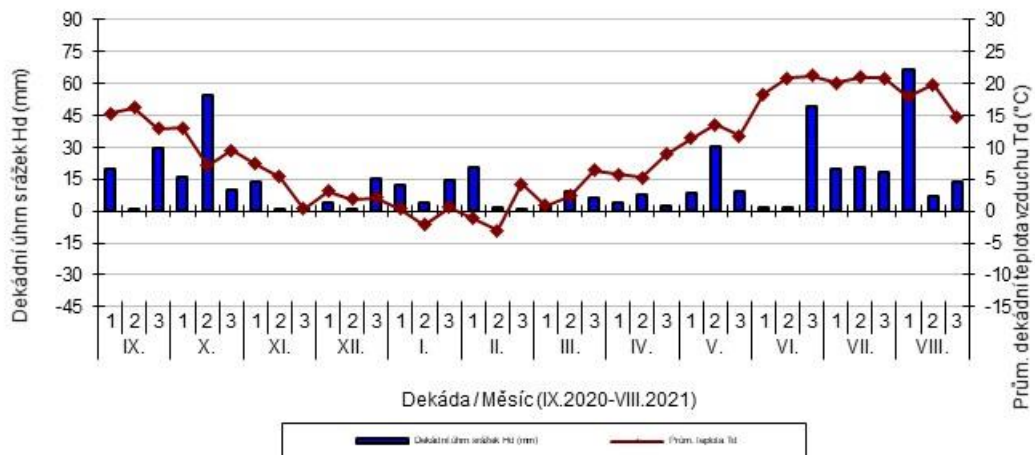

průměrných teplot Td (°C) a srážek Hd (mm)

Dobřichovice - dekádní hodnoty

průměrných teplot Td (°C) a srážek Hd (mm)

Hradec nad Svitavou - dekádní hodnoty

průměrných teplot Td (°C) a srážek Hd (mm)

Lednice - dekádní hodnoty

průměrných teplot Td (°C) a srážek Hd (mm)

Lípa - dekádní hodnoty

průměrných teplot Td (°C) a srážek Hd (mm)

Lysice - dekádní hodnoty

průměrných teplot Td (°C) a srážek Hd (mm)

Staňkov - dekádní hodnoty

průměrných teplot Td (°C) a srážek Hd (mm)

Uherský Ostroh - dekádní hodnoty

průměrných teplot Td (°C) a srážek Hd (mm)

Věrovany - dekádní hodnoty

průměrných teplot Td (°C) a srážek Hd (mm)

Vysoká - dekádní hodnoty

průměrných teplot T_d (°C) a srážek H_d (mm)