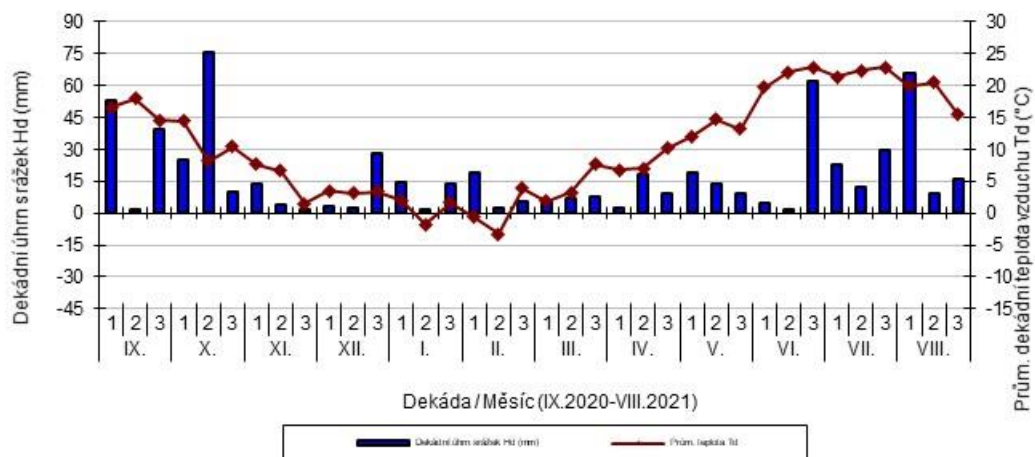

průměrných teplot Td (°C) a srážek Hd (mm)

Dobřichovice - dekádní hodnoty

průměrných teplot Td (°C) a srážek Hd (mm)

Hradec nad Svitavou - dekádní hodnoty

průměrných teplot Td (°C) a srážek Hd (mm)

Lednice - dekádní hodnoty

průměrných teplot Td (°C) a srážek Hd (mm)

Lípa - dekádní hodnoty

průměrných teplot Td (°C) a srážek Hd (mm)

Lysice - dekádní hodnoty

průměrných teplot Td (°C) a srážek Hd (mm)

Staňkov - dekádní hodnoty

průměrných teplot Td (°C) a srážek Hd (mm)

Uherský Ostroh - dekádní hodnoty

průměrných teplot Td (°C) a srážek Hd (mm)

Věrovany - dekádní hodnoty

průměrných teplot Td (°C) a srážek Hd (mm)

Vysoká - dekádní hodnoty

průměrných teplot T_d (°C) a srážek H_d (mm)