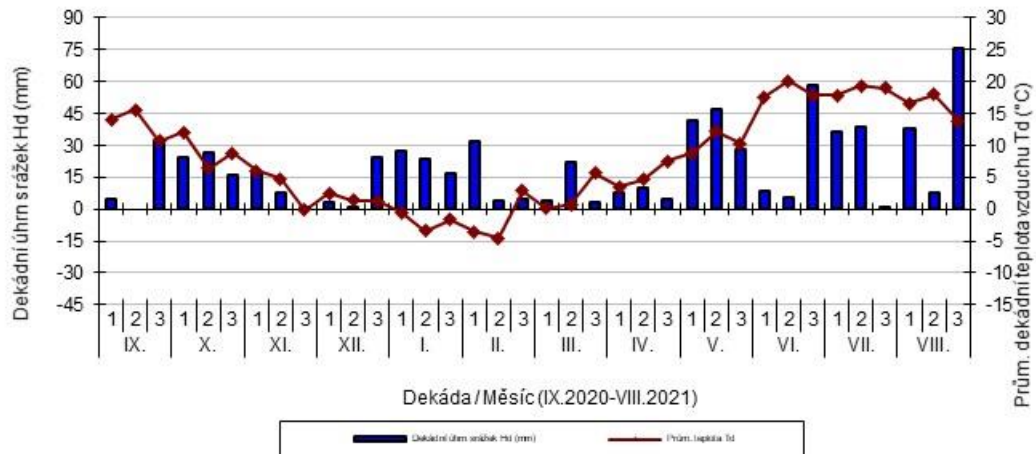

Trutnov - dekádní hodnoty

průměrných teplot Td (°C) a srážek Hd (mm)