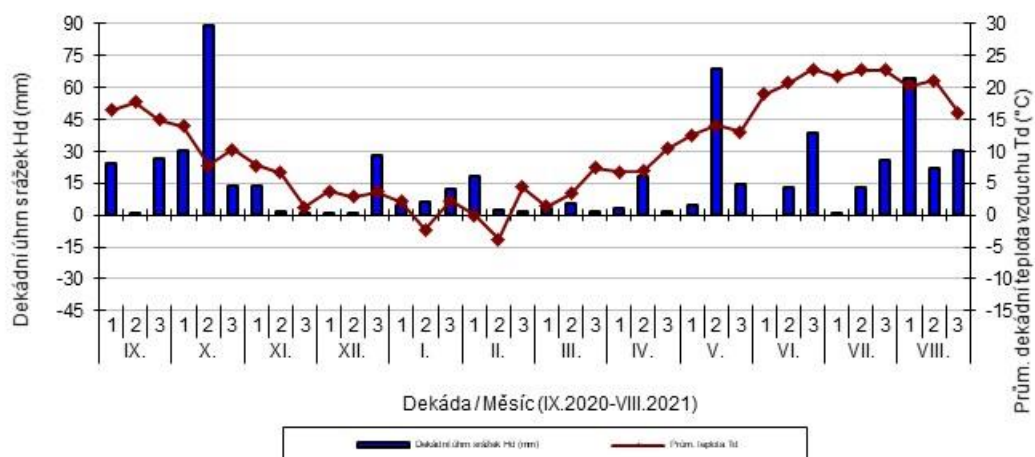

průměrných teplot Td (°C) a srážek Hd (mm)

Dobřichovice - dekádní hodnoty

průměrných teplot Td (°C) a srážek Hd (mm)

Hradec nad Svitavou - dekádní hodnoty

průměrných teplot Td (°C) a srážek Hd (mm)

Lednice - dekádní hodnoty

průměrných teplot Td (°C) a srážek Hd (mm)

Lípa - dekádní hodnoty

průměrných teplot Td (°C) a srážek Hd (mm)

Lysice - dekádní hodnoty

průměrných teplot Td (°C) a srážek Hd (mm)

Staňkov - dekádní hodnoty

průměrných teplot Td (°C) a srážek Hd (mm)

Uherský Ostroh - dekádní hodnoty

průměrných teplot Td (°C) a srážek Hd (mm)

Věrovany - dekádní hodnoty

průměrných teplot Td (°C) a srážek Hd (mm)

Vysoká - dekádní hodnoty

průměrných teplot T_d (°C) a srážek H_d (mm)