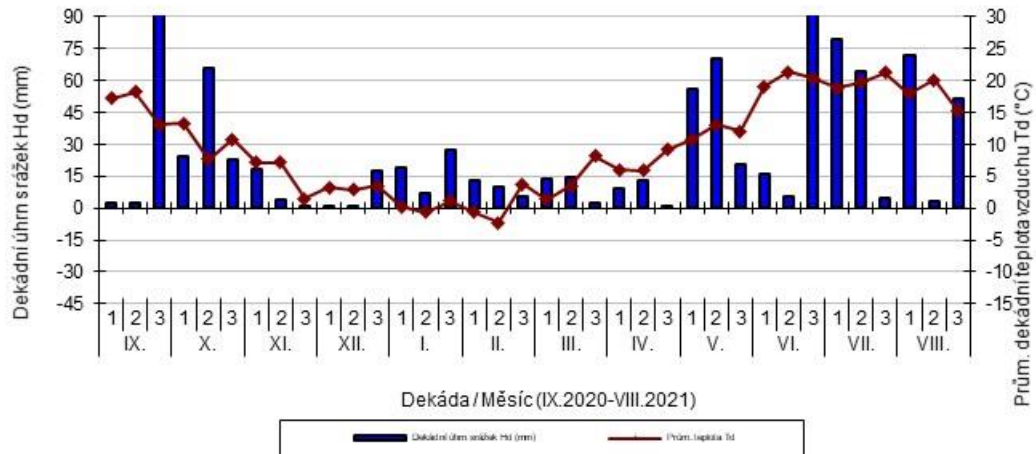

Horažďovice - dekádní hodnoty

průměrných teplot T_d ($^{\circ}\text{C}$) a srážek H_d (mm)

Chlumeck nad Cidlinou - dekádní hodnoty

průměrných teplot T_d ($^{\circ}\text{C}$) a srážek H_d (mm)

Lužany - dekádní hodnoty

průměrných teplot T_d ($^{\circ}\text{C}$) a srážek H_d (mm)

Nechanice - dekádní hodnoty

průměrných teplot T_d ($^{\circ}\text{C}$) a srážek H_d (mm)

Ruzyně - dekádní hodnoty

průměrných teplot T_d ($^{\circ}\text{C}$) a srážek H_d (mm)

Soběkury - dekádní hodnoty

průměrných teplot T_d (°C) a srážek H_d (mm)

Stupice - dekádní hodnoty

průměrných teplot T_d (°C) a srážek H_d (mm)

Šumperk - dekádní hodnoty

průměrných teplot T_d (°C) a srážek H_d (mm)