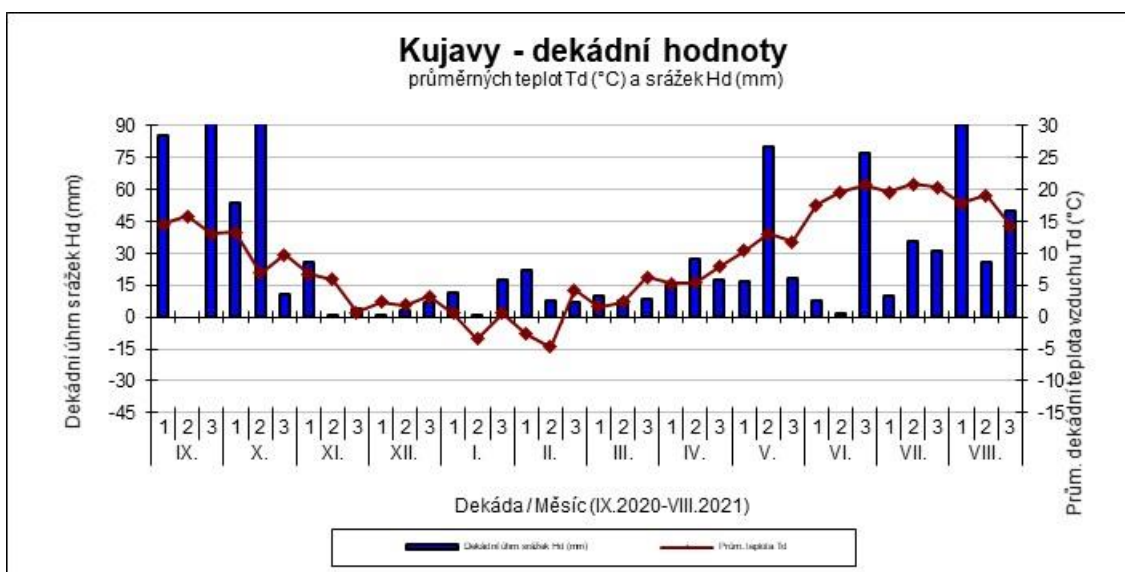

Horažďovice - dekádní hodnoty

průměrných teplot T_d ($^{\circ}\text{C}$) a srážek H_d (mm)

Chlumeck nad Cidlinou - dekádní hodnoty

průměrných teplot T_d ($^{\circ}\text{C}$) a srážek H_d (mm)

Lužany - dekádní hodnoty