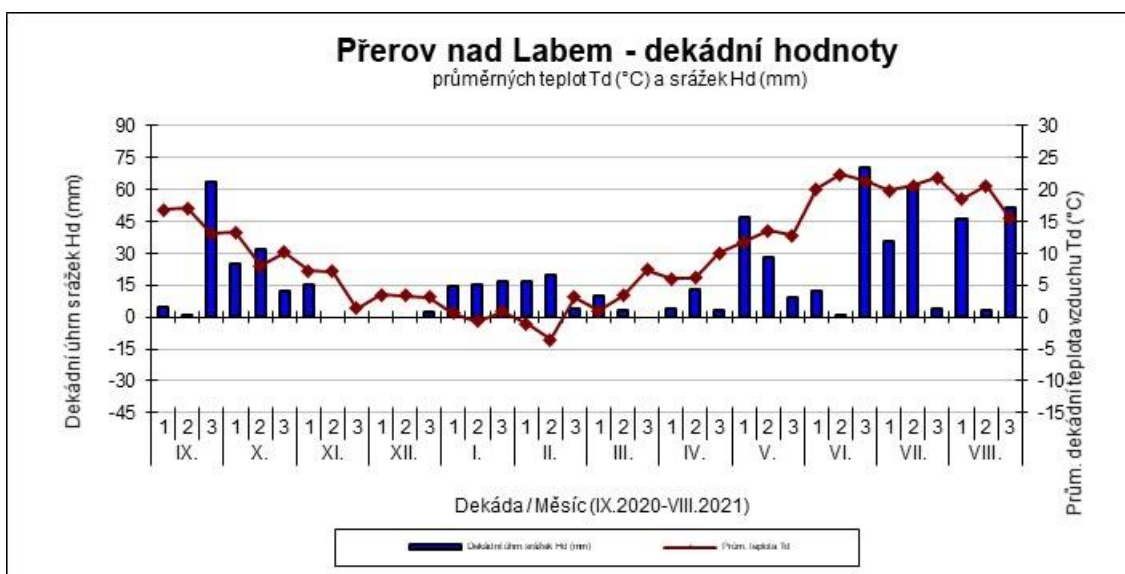

průměrných teplot Td (°C) a srážek Hd (mm)

Dobřichovice - dekádní hodnoty

průměrných teplot Td (°C) a srážek Hd (mm)

Hradec nad Svitavou - dekádní hodnoty

průměrných teplot Td (°C) a srážek Hd (mm)

Lednice - dekádní hodnoty

průměrných teplot Td (°C) a srážek Hd (mm)

Lípa - dekádní hodnoty

průměrných teplot Td (°C) a srážek Hd (mm)

Lysice - dekádní hodnoty

průměrných teplot Td (°C) a srážek Hd (mm)

Staňkov - dekádní hodnoty

průměrných teplot Td (°C) a srážek Hd (mm)

Uherský Ostroh - dekádní hodnoty

průměrných teplot Td (°C) a srážek Hd (mm)

Věrovany - dekádní hodnoty

průměrných teplot Td (°C) a srážek Hd (mm)

Vysoká - dekádní hodnoty

průměrných teplot T_d (°C) a srážek H_d (mm)