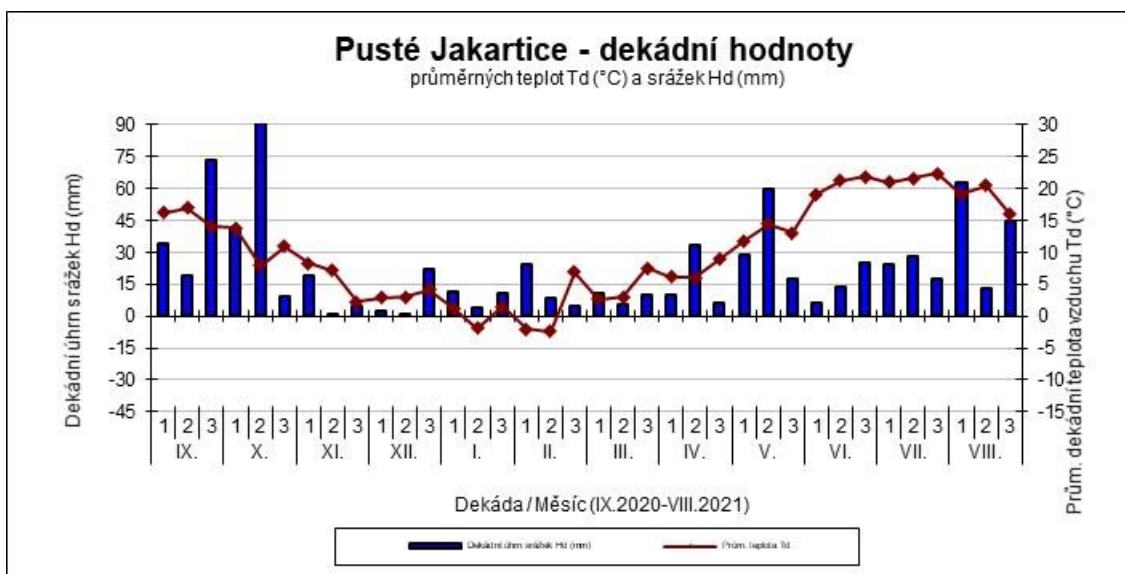

průměrných teplot Td (°C) a srážek Hd (mm)

Dobřichovice - dekádní hodnoty

průměrných teplot Td (°C) a srážek Hd (mm)

Hradec nad Svitavou - dekádní hodnoty

průměrných teplot Td (°C) a srážek Hd (mm)

Lednice - dekádní hodnoty

průměrných teplot Td (°C) a srážek Hd (mm)

Lípa - dekádní hodnoty

průměrných teplot Td (°C) a srážek Hd (mm)

Lysice - dekádní hodnoty

průměrných teplot Td (°C) a srážek Hd (mm)

Staňkov - dekádní hodnoty

průměrných teplot Td (°C) a srážek Hd (mm)

Uherský Ostroh - dekádní hodnoty

průměrných teplot Td (°C) a srážek Hd (mm)

Věrovany - dekádní hodnoty

průměrných teplot Td (°C) a srážek Hd (mm)

Vysoká - dekádní hodnoty

průměrných teplot T_d (°C) a srážek H_d (mm)