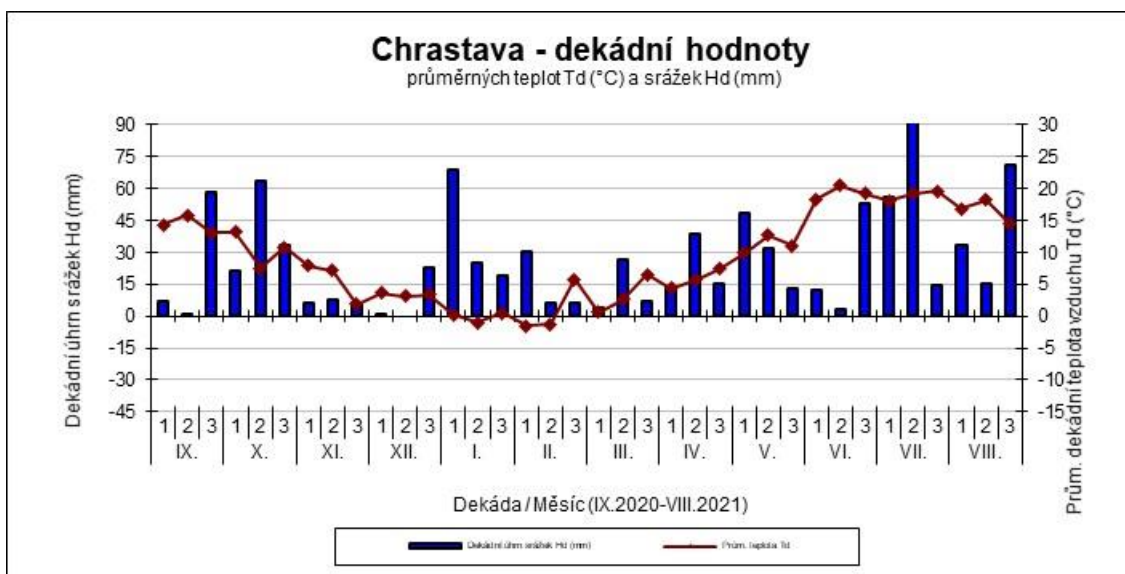

průměrných teplot Td (°C) a srážek Hd (mm)

Dobřichovice - dekádní hodnoty

průměrných teplot Td (°C) a srážek Hd (mm)

Hradec nad Svitavou - dekádní hodnoty

průměrných teplot Td (°C) a srážek Hd (mm)

Lednice - dekádní hodnoty

průměrných teplot Td (°C) a srážek Hd (mm)

Lípa - dekádní hodnoty

průměrných teplot Td (°C) a srážek Hd (mm)

Lysice - dekádní hodnoty

průměrných teplot Td (°C) a srážek Hd (mm)

Staňkov - dekádní hodnoty

průměrných teplot Td (°C) a srážek Hd (mm)