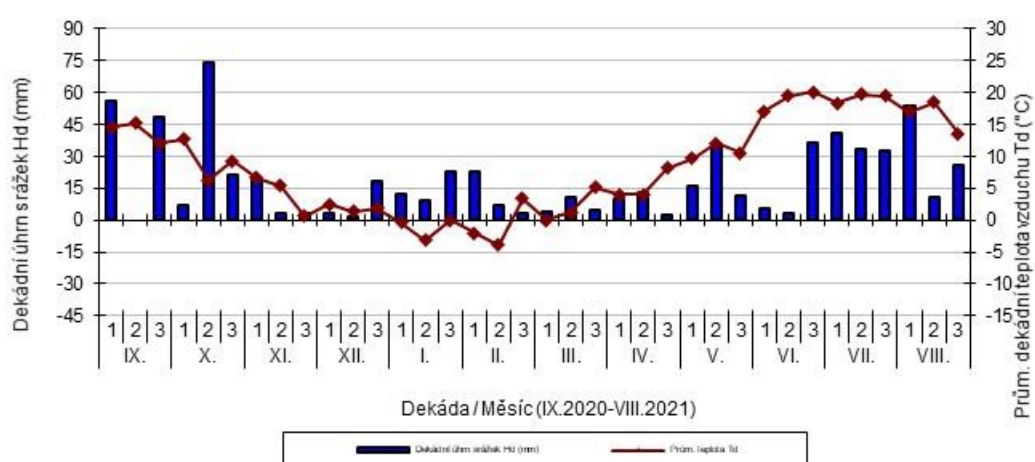

průměrných teplot Td (°C) a srážek Hd (mm)

Dobřichovice - dekádní hodnoty

průměrných teplot Td (°C) a srážek Hd (mm)

Hradec nad Svitavou - dekádní hodnoty

průměrných teplot Td (°C) a srážek Hd (mm)

Lednice - dekádní hodnoty

průměrných teplot Td (°C) a srážek Hd (mm)

Lípa - dekádní hodnoty

průměrných teplot Td (°C) a srážek Hd (mm)

Lysice - dekádní hodnoty

průměrných teplot Td (°C) a srážek Hd (mm)

Staňkov - dekádní hodnoty

průměrných teplot Td (°C) a srážek Hd (mm)

Uherský Ostroh - dekádní hodnoty

průměrných teplot Td (°C) a srážek Hd (mm)

Věrovany - dekádní hodnoty

průměrných teplot Td (°C) a srážek Hd (mm)

Vysoká - dekádní hodnoty

průměrných teplot T_d (°C) a srážek H_d (mm)