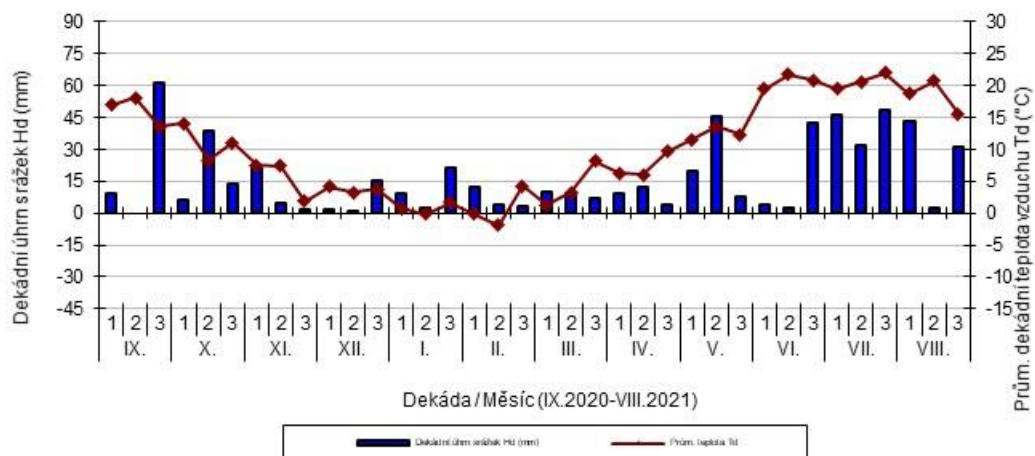

průměrných teplot Td (°C) a srážek Hd (mm)

Dobřichovice - dekádní hodnoty

průměrných teplot Td (°C) a srážek Hd (mm)

Hradec nad Svitavou - dekádní hodnoty

průměrných teplot Td (°C) a srážek Hd (mm)

Lednice - dekádní hodnoty

Uherský Ostroh - dekádní hodnoty

průměrných teplot Td (°C) a srážek Hd (mm)

Věrovany - dekádní hodnoty

průměrných teplot Td (°C) a srážek Hd (mm)

Vysoká - dekádní hodnoty

průměrných teplot T_d (°C) a srážek H_d (mm)

Soběkury - dekádní hodnoty

průměrných teplot T_d (°C) a srážek H_d (mm)

Stupice - dekádní hodnoty

průměrných teplot T_d (°C) a srážek H_d (mm)

Šumperk - dekádní hodnoty

průměrných teplot T_d (°C) a srážek H_d (mm)