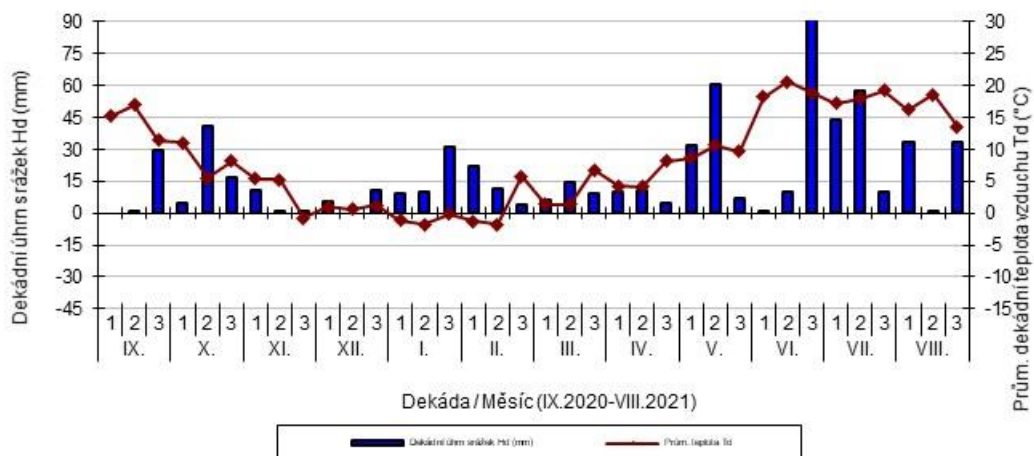

průměrných teplot Td (°C) a srážek Hd (mm)

Lípa - dekádní hodnoty

průměrných teplot Td (°C) a srážek Hd (mm)

Lysice - dekádní hodnoty

průměrných teplot Td (°C) a srážek Hd (mm)

Staňkov - dekádní hodnoty

průměrných teplot Td (°C) a srážek Hd (mm)

Uherský Ostroh - dekádní hodnoty

průměrných teplot Td (°C) a srážek Hd (mm)

Věrovany - dekádní hodnoty

průměrných teplot Td (°C) a srážek Hd (mm)

Vysoká - dekádní hodnoty

průměrných teplot T_d (°C) a srážek H_d (mm)

Branišovice - dekádní hodnoty

průměrných teplot T_d (°C) a srážek H_d (mm)

Domanínek - dekádní hodnoty

průměrných teplot T_d (°C) a srážek H_d (mm)

Hrubčice - dekádní hodnoty

průměrných teplot T_d ($^{\circ}\text{C}$) a srážek H_d (mm)