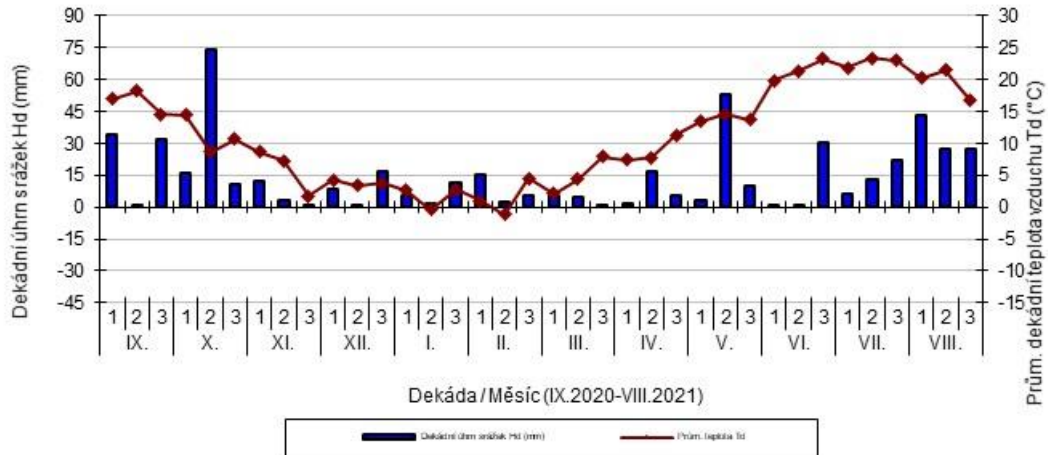

průměrných teplot Td (°C) a srážek Hd (mm)

Dobřichovice - dekádní hodnoty

průměrných teplot Td (°C) a srážek Hd (mm)

Hradec nad Svitavou - dekádní hodnoty

průměrných teplot Td (°C) a srážek Hd (mm)

Lednice - dekádní hodnoty

průměrných teplot Td (°C) a srážek Hd (mm)

Lípa - dekádní hodnoty

průměrných teplot Td (°C) a srážek Hd (mm)

Lysice - dekádní hodnoty

průměrných teplot Td (°C) a srážek Hd (mm)

Staňkov - dekádní hodnoty

průměrných teplot Td (°C) a srážek Hd (mm)

Uherský Ostroh - dekádní hodnoty

průměrných teplot Td (°C) a srážek Hd (mm)

Věrovany - dekádní hodnoty

průměrných teplot Td (°C) a srážek Hd (mm)

Vysoká - dekádní hodnoty

průměrných teplot T_d (°C) a srážek H_d (mm)