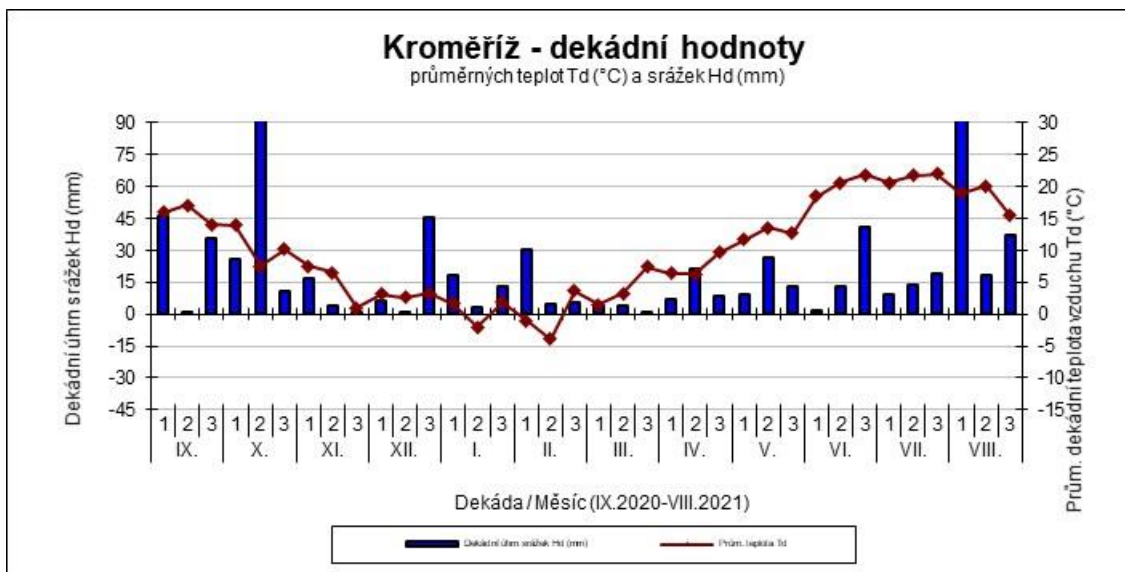

Horažďovice - dekádní hodnoty

průměrných teplot T_d ($^{\circ}\text{C}$) a srážek H_d (mm)

Chlumeck nad Cidlinou - dekádní hodnoty

průměrných teplot T_d ($^{\circ}\text{C}$) a srážek H_d (mm)

Lužany - dekádní hodnoty