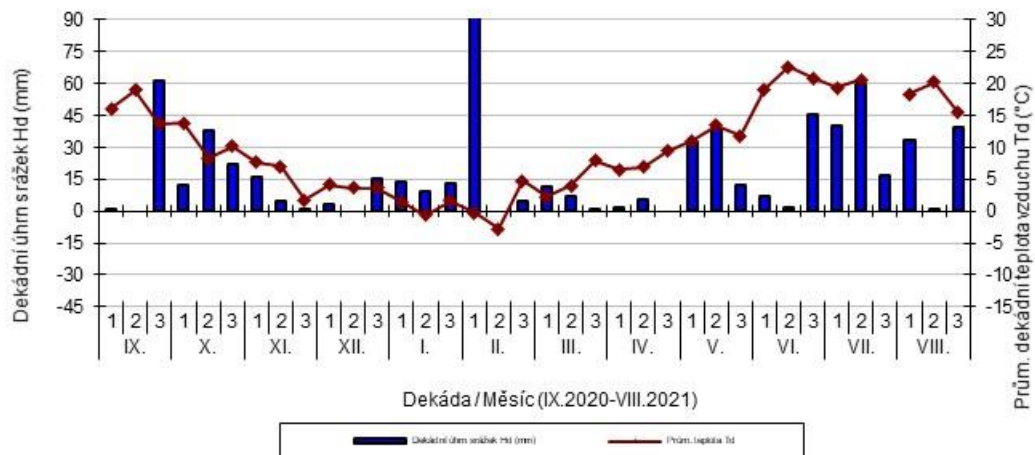

Uherský Ostroh - dekádní hodnoty

průměrných teplot Td (°C) a srážek Hd (mm)

Věrovany - dekádní hodnoty

průměrných teplot Td (°C) a srážek Hd (mm)

Vysoká - dekádní hodnoty

průměrných teplot T_d (°C) a srážek H_d (mm)

Branišovice - dekádní hodnoty

průměrných teplot T_d (°C) a srážek H_d (mm)

Domanínek - dekádní hodnoty

průměrných teplot T_d (°C) a srážek H_d (mm)

Hrubčice - dekádní hodnoty

průměrných teplot T_d ($^{\circ}\text{C}$) a srážek H_d (mm)

Horažďovice - dekádní hodnoty

průměrných teplot T_d ($^{\circ}\text{C}$) a srážek H_d (mm)

Chlumeck nad Cidlinou - dekádní hodnoty

průměrných teplot T_d ($^{\circ}\text{C}$) a srážek H_d (mm)

Lužany - dekádní hodnoty