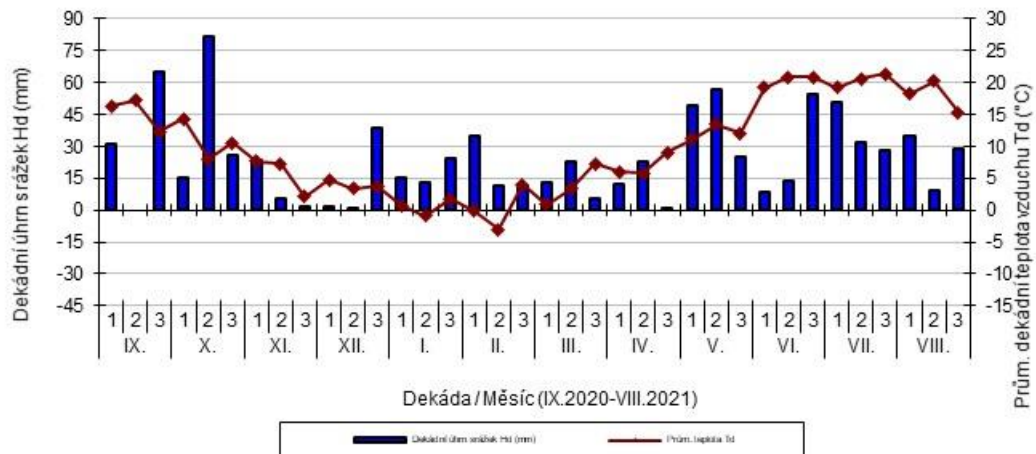

Úhřetice - dekádní hodnoty

průměrných teplot Td (°C) a srážek Hd (mm)