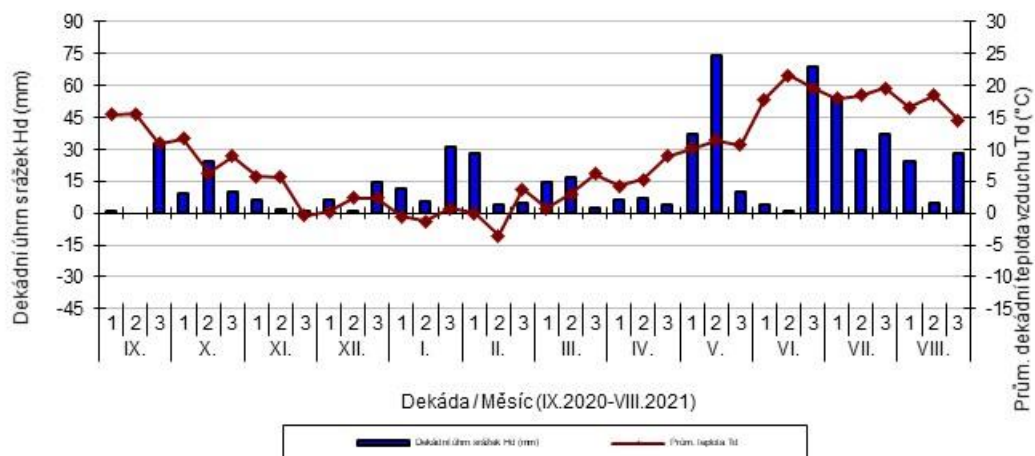

průměrných teplot Td (°C) a srážek Hd (mm)

Dobřichovice - dekádní hodnoty

průměrných teplot Td (°C) a srážek Hd (mm)

Hradec nad Svitavou - dekádní hodnoty

průměrných teplot Td (°C) a srážek Hd (mm)

Lednice - dekádní hodnoty

průměrných teplot Td (°C) a srážek Hd (mm)

Lípa - dekádní hodnoty

průměrných teplot Td (°C) a srážek Hd (mm)

Lysice - dekádní hodnoty

průměrných teplot Td (°C) a srážek Hd (mm)

Staňkov - dekádní hodnoty

průměrných teplot Td (°C) a srážek Hd (mm)

Uherský Ostroh - dekádní hodnoty

průměrných teplot Td (°C) a srážek Hd (mm)

Věrovany - dekádní hodnoty

průměrných teplot Td (°C) a srážek Hd (mm)

Vysoká - dekádní hodnoty

průměrných teplot T_d (°C) a srážek H_d (mm)