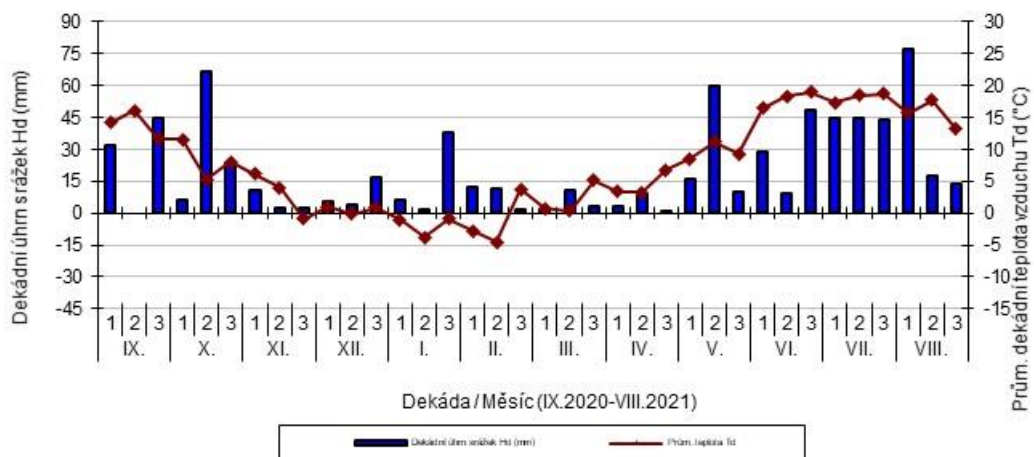

průměrných teplot Td (°C) a srážek Hd (mm)

Lípa - dekádní hodnoty

průměrných teplot Td (°C) a srážek Hd (mm)

Lysice - dekádní hodnoty

průměrných teplot Td (°C) a srážek Hd (mm)

Staňkov - dekádní hodnoty

průměrných teplot Td (°C) a srážek Hd (mm)

Uherský Ostroh - dekádní hodnoty

průměrných teplot Td (°C) a srážek Hd (mm)

Věrovany - dekádní hodnoty

průměrných teplot Td (°C) a srážek Hd (mm)

Vysoká - dekádní hodnoty

průměrných teplot T_d (°C) a srážek H_d (mm)

Branišovice - dekádní hodnoty

průměrných teplot T_d (°C) a srážek H_d (mm)

Domanínek - dekádní hodnoty

průměrných teplot T_d (°C) a srážek H_d (mm)

Hrubčice - dekádní hodnoty

průměrných teplot T_d ($^{\circ}\text{C}$) a srážek H_d (mm)