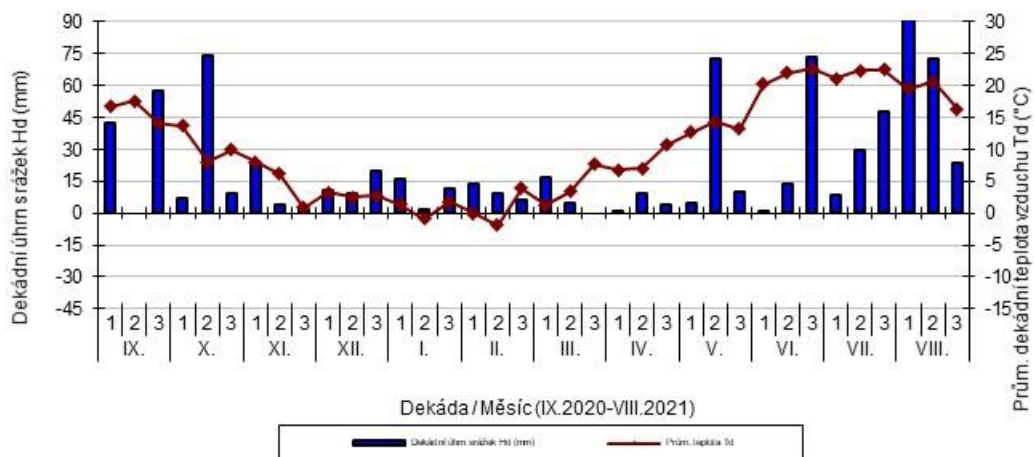

průměrných teplot Td (°C) a srážek Hd (mm)

Lípa - dekádní hodnoty

průměrných teplot Td (°C) a srážek Hd (mm)

Lysice - dekádní hodnoty

průměrných teplot Td (°C) a srážek Hd (mm)

Staňkov - dekádní hodnoty

průměrných teplot Td (°C) a srážek Hd (mm)

Uherský Ostroh - dekádní hodnoty

průměrných teplot Td (°C) a srážek Hd (mm)

Věrovany - dekádní hodnoty

průměrných teplot Td (°C) a srážek Hd (mm)

Vysoká - dekádní hodnoty

průměrných teplot T_d (°C) a srážek H_d (mm)

Branišovice - dekádní hodnoty

průměrných teplot T_d (°C) a srážek H_d (mm)

Domanínek - dekádní hodnoty

průměrných teplot T_d (°C) a srážek H_d (mm)

Hrubčice - dekádní hodnoty

průměrných teplot T_d ($^{\circ}\text{C}$) a srážek H_d (mm)