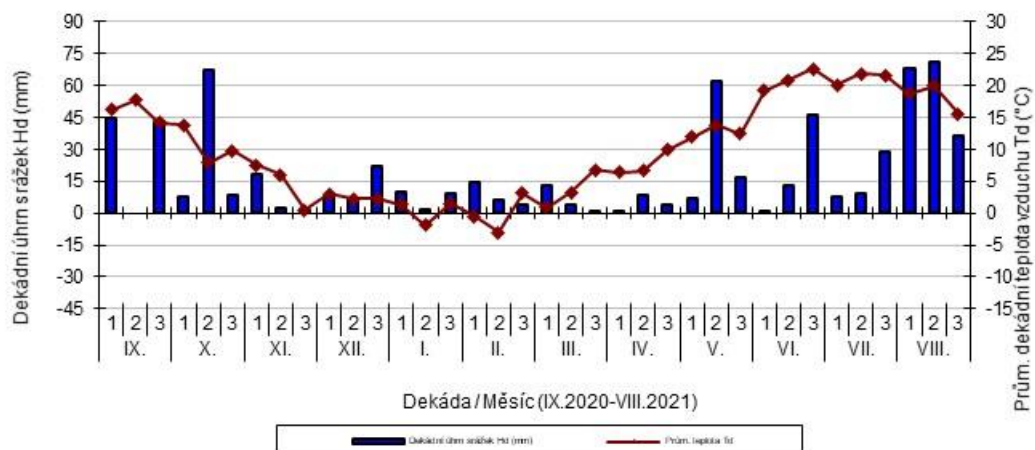

Soběkury - dekádní hodnoty

průměrných teplot T_d (°C) a srážek H_d (mm)

Stupice - dekádní hodnoty

průměrných teplot T_d (°C) a srážek H_d (mm)

Šumperk - dekádní hodnoty

průměrných teplot T_d (°C) a srážek H_d (mm)

Trutnov - dekádní hodnoty

průměrných teplot Td (°C) a srážek Hd (mm)

Úhřetice - dekádní hodnoty

průměrných teplot Td (°C) a srážek Hd (mm)

Uhříněves - dekádní hodnoty

průměrných teplot Td (°C) a srážek Hd (mm)

Žabčice - dekádní hodnoty

průměrných teplot T_d ($^{\circ}\text{C}$) a srážek H_d (mm)

Zvíkov - dekádní hodnoty

průměrných teplot T_d ($^{\circ}\text{C}$) a srážek H_d (mm)