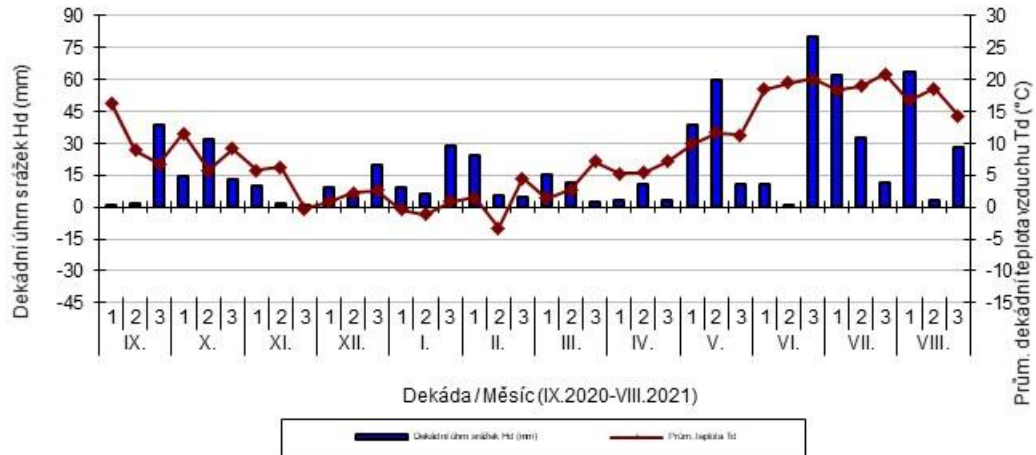

Horažďovice - dekádní hodnoty

průměrných teplot T_d ($^{\circ}\text{C}$) a srážek H_d (mm)

Chlumeck nad Cidlinou - dekádní hodnoty

průměrných teplot T_d ($^{\circ}\text{C}$) a srážek H_d (mm)

Lužany - dekádní hodnoty

průměrných teplot T_d ($^{\circ}\text{C}$) a srážek H_d (mm)

Nechanice - dekádní hodnoty

průměrných teplot T_d ($^{\circ}\text{C}$) a srážek H_d (mm)

Ruzyně - dekádní hodnoty

průměrných teplot T_d ($^{\circ}\text{C}$) a srážek H_d (mm)

Soběkury - dekádní hodnoty

průměrných teplot T_d (°C) a srážek H_d (mm)

Stupice - dekádní hodnoty

průměrných teplot T_d (°C) a srážek H_d (mm)

Šumperk - dekádní hodnoty

průměrných teplot T_d (°C) a srážek H_d (mm)