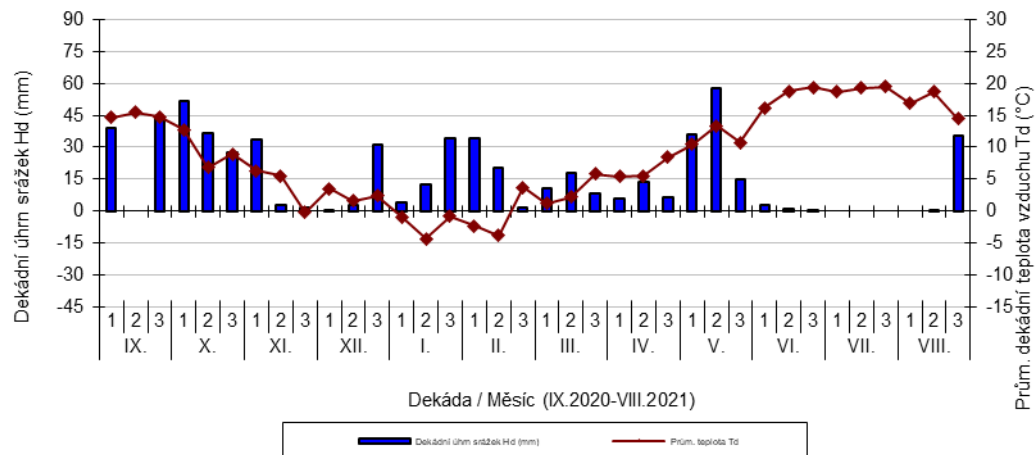

Soběkury - dekádní hodnoty

průměrných teplot T_d (°C) a srážek H_d (mm)

Stupice - dekádní hodnoty

průměrných teplot T_d (°C) a srážek H_d (mm)

Šumperk - dekádní hodnoty

průměrných teplot T_d (°C) a srážek H_d (mm)