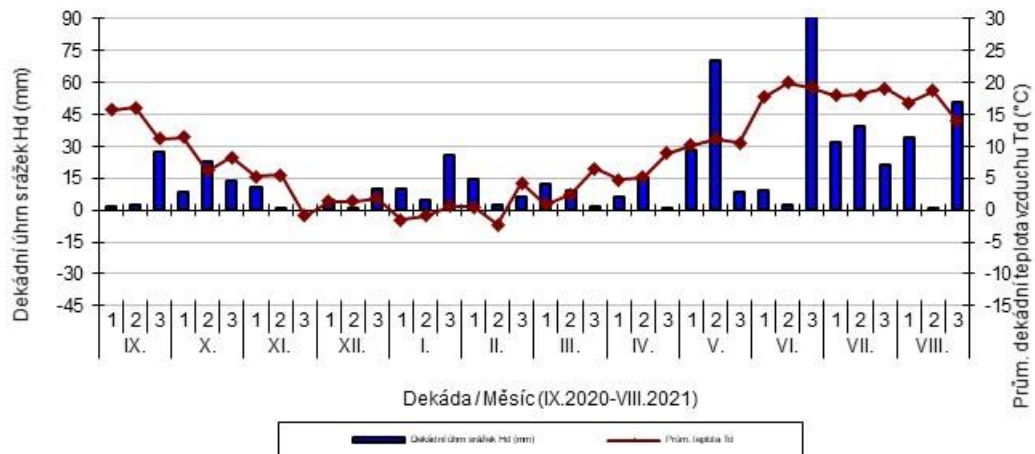

Uherský Ostroh - dekádní hodnoty

průměrných teplot Td (°C) a srážek Hd (mm)

Věrovany - dekádní hodnoty

průměrných teplot Td (°C) a srážek Hd (mm)

Vysoká - dekádní hodnoty

průměrných teplot T_d (°C) a srážek H_d (mm)

Branišovice - dekádní hodnoty

průměrných teplot T_d (°C) a srážek H_d (mm)

Domanínek - dekádní hodnoty

průměrných teplot T_d (°C) a srážek H_d (mm)

Hrubčice - dekádní hodnoty

průměrných teplot T_d ($^{\circ}\text{C}$) a srážek H_d (mm)

Horažďovice - dekádní hodnoty

průměrných teplot T_d ($^{\circ}\text{C}$) a srážek H_d (mm)

Chlumeck nad Cidlinou - dekádní hodnoty

průměrných teplot T_d ($^{\circ}\text{C}$) a srážek H_d (mm)

Lužany - dekádní hodnoty