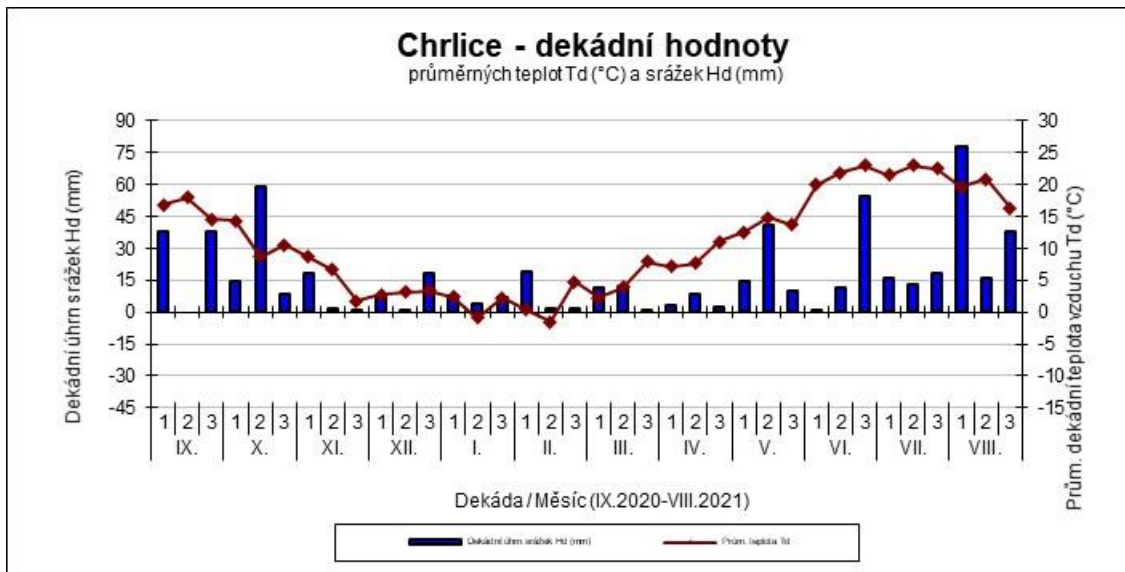

průměrných teplot Td (°C) a srážek Hd (mm)

Dobřichovice - dekádní hodnoty

průměrných teplot Td (°C) a srážek Hd (mm)

Hradec nad Svitavou - dekádní hodnoty

průměrných teplot Td (°C) a srážek Hd (mm)

Lednice - dekádní hodnoty

průměrných teplot Td (°C) a srážek Hd (mm)

Lípa - dekádní hodnoty

průměrných teplot Td (°C) a srážek Hd (mm)

Lysice - dekádní hodnoty

průměrných teplot Td (°C) a srážek Hd (mm)

Staňkov - dekádní hodnoty

průměrných teplot Td (°C) a srážek Hd (mm)

Uherský Ostroh - dekádní hodnoty

průměrných teplot Td (°C) a srážek Hd (mm)

Věrovany - dekádní hodnoty

průměrných teplot Td (°C) a srážek Hd (mm)

Vysoká - dekádní hodnoty

průměrných teplot T_d (°C) a srážek H_d (mm)