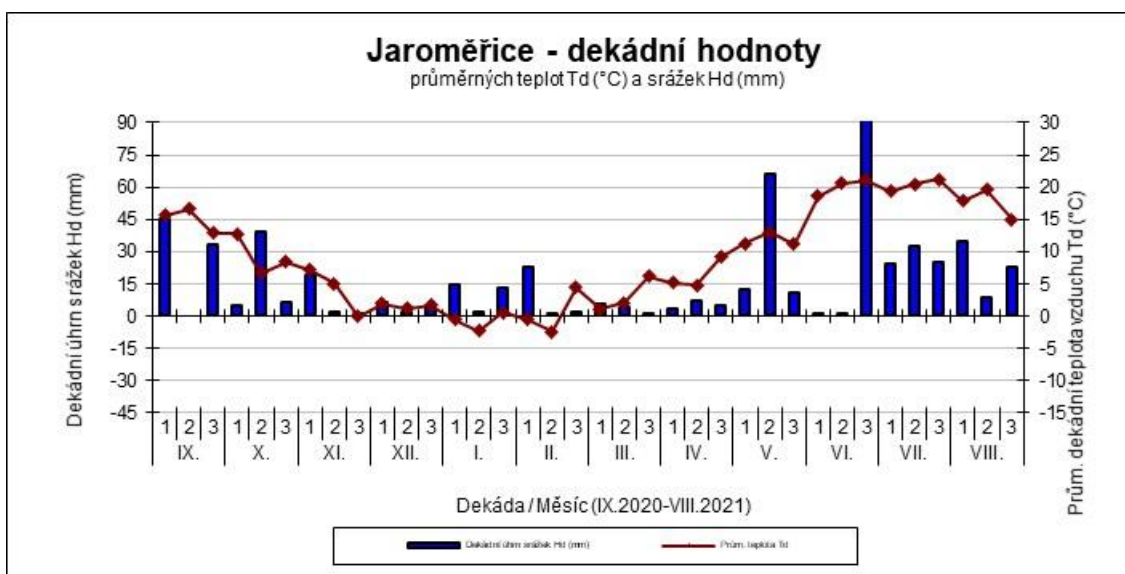

průměrných teplot Td (°C) a srážek Hd (mm)

Dobřichovice - dekádní hodnoty

průměrných teplot Td (°C) a srážek Hd (mm)

Hradec nad Svitavou - dekádní hodnoty

průměrných teplot Td (°C) a srážek Hd (mm)

Lednice - dekádní hodnoty

průměrných teplot Td (°C) a srážek Hd (mm)

Lípa - dekádní hodnoty

průměrných teplot Td (°C) a srážek Hd (mm)

Lysice - dekádní hodnoty

průměrných teplot Td (°C) a srážek Hd (mm)

Staňkov - dekádní hodnoty

průměrných teplot Td (°C) a srážek Hd (mm)

Uherský Ostroh - dekádní hodnoty

průměrných teplot Td (°C) a srážek Hd (mm)

Věrovany - dekádní hodnoty

průměrných teplot Td (°C) a srážek Hd (mm)

Vysoká - dekádní hodnoty

průměrných teplot T_d (°C) a srážek H_d (mm)