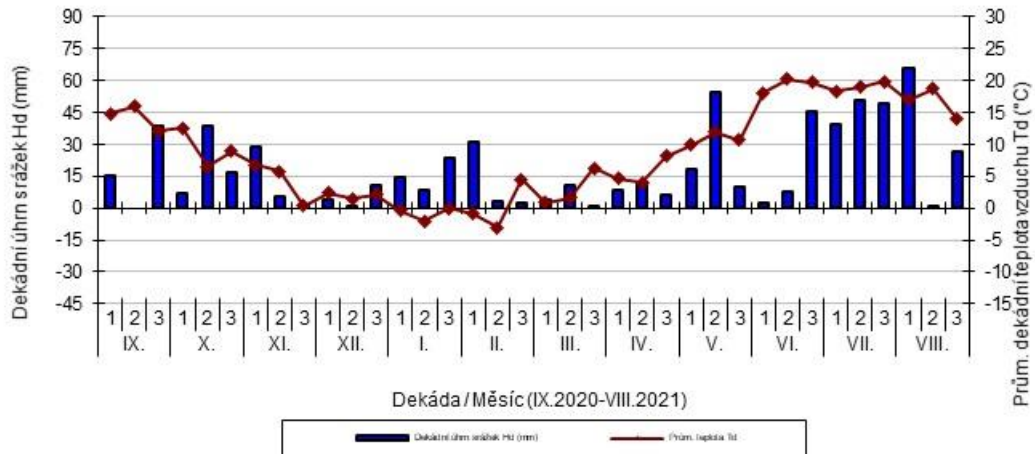

průměrných teplot Td (°C) a srážek Hd (mm)

Dobřichovice - dekádní hodnoty

průměrných teplot Td (°C) a srážek Hd (mm)

Hradec nad Svitavou - dekádní hodnoty

průměrných teplot Td (°C) a srážek Hd (mm)

Lednice - dekádní hodnoty

průměrných teplot Td (°C) a srážek Hd (mm)

Lípa - dekádní hodnoty

průměrných teplot Td (°C) a srážek Hd (mm)

Lysice - dekádní hodnoty

průměrných teplot Td (°C) a srážek Hd (mm)

Staňkov - dekádní hodnoty

průměrných teplot Td (°C) a srážek Hd (mm)

Uherský Ostroh - dekádní hodnoty

průměrných teplot Td (°C) a srážek Hd (mm)

Věrovany - dekádní hodnoty

průměrných teplot Td (°C) a srážek Hd (mm)

Vysoká - dekádní hodnoty

průměrných teplot T_d (°C) a srážek H_d (mm)