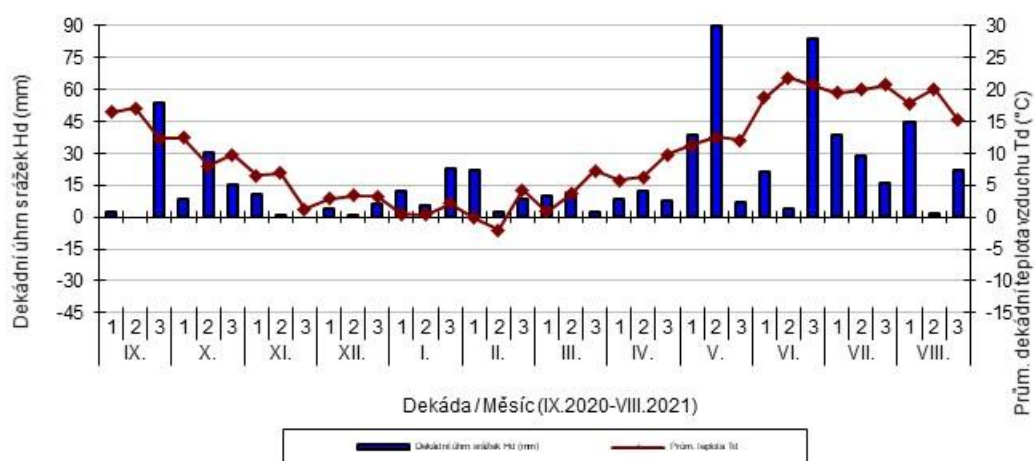

průměrných teplot Td (°C) a srážek Hd (mm)

Dobřichovice - dekádní hodnoty

průměrných teplot Td (°C) a srážek Hd (mm)

Hradec nad Svitavou - dekádní hodnoty

průměrných teplot Td (°C) a srážek Hd (mm)

Lednice - dekádní hodnoty

průměrných teplot Td (°C) a srážek Hd (mm)

Lípa - dekádní hodnoty

průměrných teplot Td (°C) a srážek Hd (mm)

Lysice - dekádní hodnoty

průměrných teplot Td (°C) a srážek Hd (mm)

Staňkov - dekádní hodnoty

průměrných teplot Td (°C) a srážek Hd (mm)