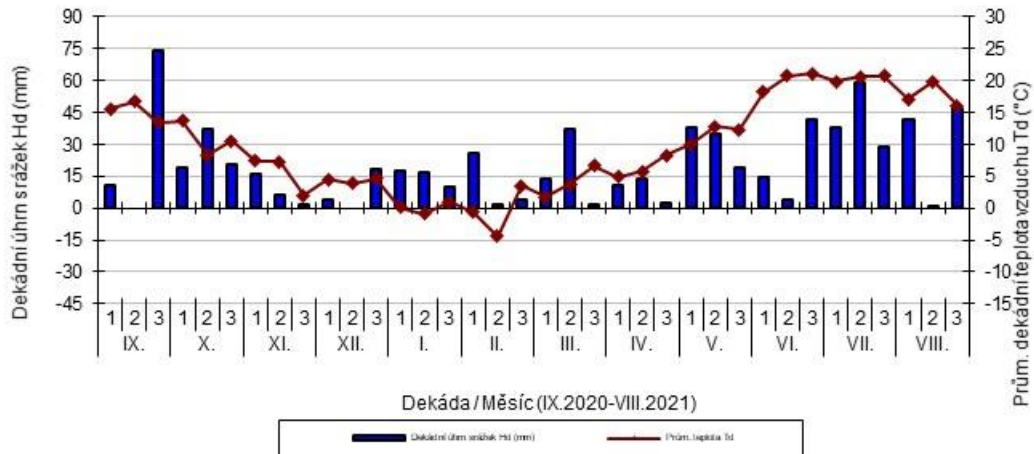

Uherský Ostroh - dekádní hodnoty

průměrných teplot Td (°C) a srážek Hd (mm)

Věrovany - dekádní hodnoty

průměrných teplot Td (°C) a srážek Hd (mm)

Vysoká - dekádní hodnoty

průměrných teplot T_d (°C) a srážek H_d (mm)

Horažďovice - dekádní hodnoty

průměrných teplot T_d ($^{\circ}\text{C}$) a srážek H_d (mm)

Chlumeck nad Cidlinou - dekádní hodnoty

průměrných teplot T_d ($^{\circ}\text{C}$) a srážek H_d (mm)

Lužany - dekádní hodnoty

průměrných teplot T_d ($^{\circ}\text{C}$) a srážek H_d (mm)

Nechanice - dekádní hodnoty

průměrných teplot T_d ($^{\circ}\text{C}$) a srážek H_d (mm)

Ruzyně - dekádní hodnoty

průměrných teplot T_d ($^{\circ}\text{C}$) a srážek H_d (mm)