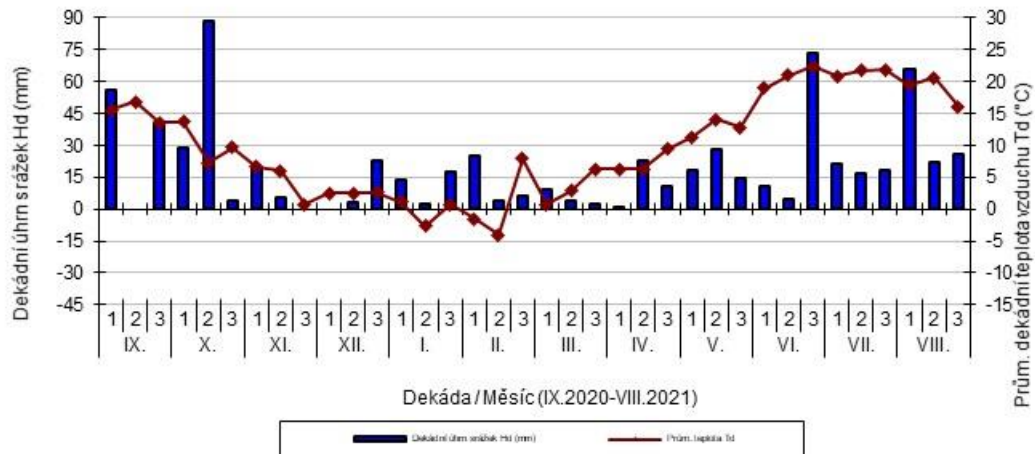

Uherský Ostroh - dekádní hodnoty

průměrných teplot Td (°C) a srážek Hd (mm)

Věrovany - dekádní hodnoty

průměrných teplot Td (°C) a srážek Hd (mm)

Vysoká - dekádní hodnoty

průměrných teplot T_d (°C) a srážek H_d (mm)

Branišovice - dekádní hodnoty

průměrných teplot T_d (°C) a srážek H_d (mm)

Domanínek - dekádní hodnoty

průměrných teplot T_d (°C) a srážek H_d (mm)

Hrubčice - dekádní hodnoty

průměrných teplot T_d ($^{\circ}\text{C}$) a srážek H_d (mm)

Horažďovice - dekádní hodnoty

průměrných teplot T_d ($^{\circ}\text{C}$) a srážek H_d (mm)

Chlumeck nad Cidlinou - dekádní hodnoty

průměrných teplot T_d ($^{\circ}\text{C}$) a srážek H_d (mm)

Lužany - dekádní hodnoty