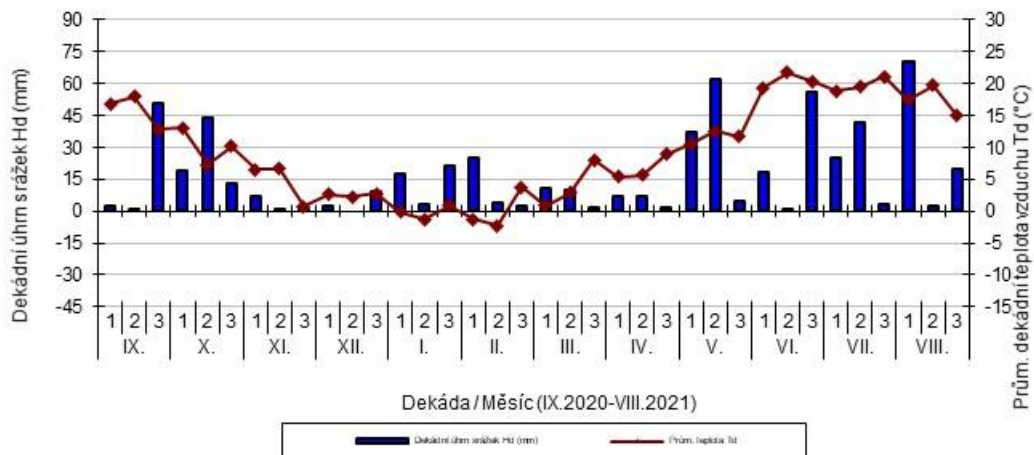

Horažďovice - dekádní hodnoty

průměrných teplot T_d ($^{\circ}\text{C}$) a srážek H_d (mm)

Chlumeck nad Cidlinou - dekádní hodnoty

průměrných teplot T_d ($^{\circ}\text{C}$) a srážek H_d (mm)

Lužany - dekádní hodnoty

průměrných teplot T_d ($^{\circ}\text{C}$) a srážek H_d (mm)

Nechanice - dekádní hodnoty

průměrných teplot T_d ($^{\circ}\text{C}$) a srážek H_d (mm)

Ruzyně - dekádní hodnoty

průměrných teplot T_d ($^{\circ}\text{C}$) a srážek H_d (mm)

Soběkury - dekádní hodnoty

průměrných teplot T_d (°C) a srážek H_d (mm)

Stupice - dekádní hodnoty

průměrných teplot T_d (°C) a srážek H_d (mm)

Šumperk - dekádní hodnoty

průměrných teplot T_d (°C) a srážek H_d (mm)