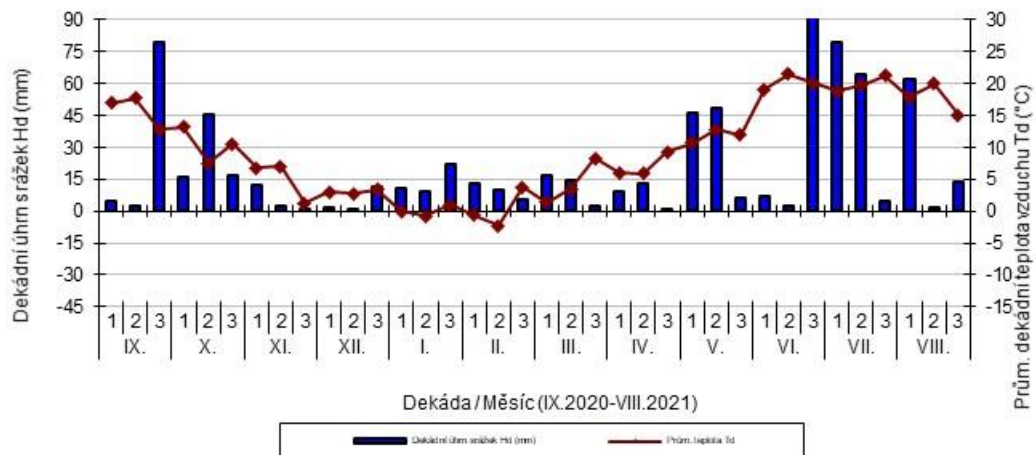

Soběkury - dekádní hodnoty

průměrných teplot T_d (°C) a srážek H_d (mm)

Stupice - dekádní hodnoty

průměrných teplot T_d (°C) a srážek H_d (mm)

Šumperk - dekádní hodnoty

průměrných teplot T_d (°C) a srážek H_d (mm)

Trutnov - dekádní hodnoty

průměrných teplot Td (°C) a srážek Hd (mm)

Úhřetice - dekádní hodnoty

průměrných teplot Td (°C) a srážek Hd (mm)

Uhříněves - dekádní hodnoty

průměrných teplot Td (°C) a srážek Hd (mm)

Žabčice - dekádní hodnoty

průměrných teplot T_d ($^{\circ}\text{C}$) a srážek H_d (mm)

Zvíkov - dekádní hodnoty

průměrných teplot T_d ($^{\circ}\text{C}$) a srážek H_d (mm)