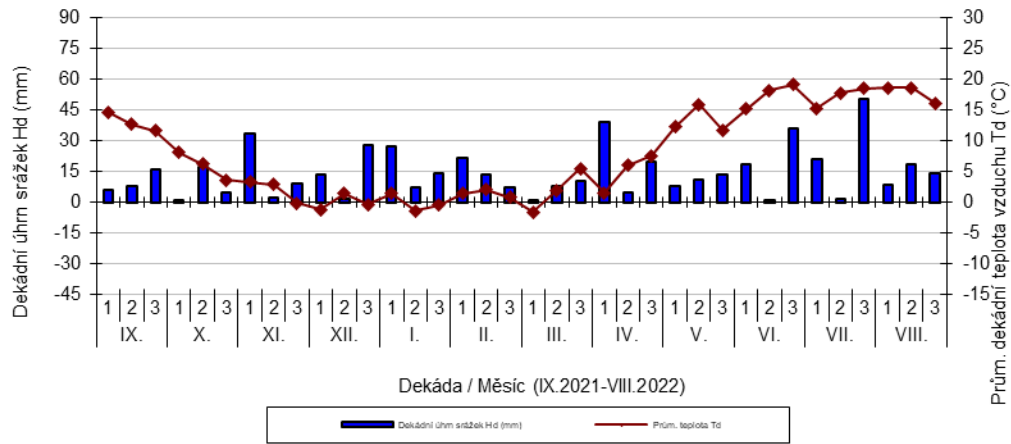

Krásné Údolí - dekádní hodnoty

průměrných teplot Td (°C) a srážek Hd (mm)