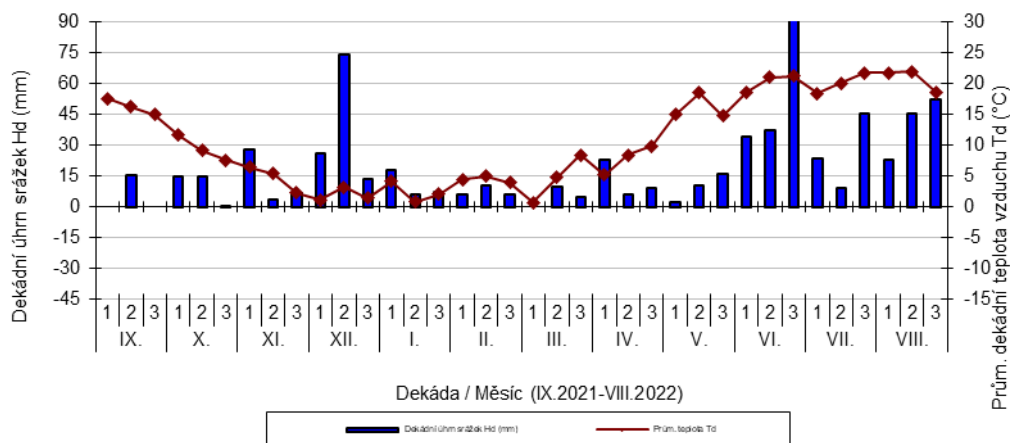

průměrných teplot Td (°C) a srážek Hd (mm)

Nechanice - dekádní hodnoty

průměrných teplot Td (°C) a srážek Hd (mm)

Ruzyně - dekádní hodnoty

průměrných teplot Td (°C) a srážek Hd (mm)

Soběkury - dekádní hodnoty

průměrných teplot Td (°C) a srážek Hd (mm)

Stupice - dekádní hodnoty

průměrných teplot Td (°C) a srážek Hd (mm)

Šumperk - dekádní hodnoty

průměrných teplot Td (°C) a srážek Hd (mm)

Trutnov - dekádní hodnoty