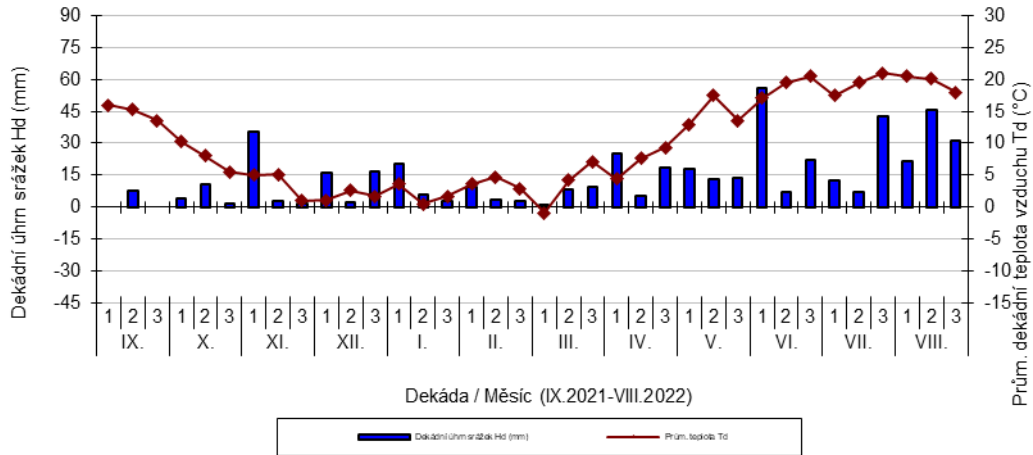

průměrných teplot Td (°C) a srážek Hd (mm)

Krásné Údolí - dekádní hodnoty

průměrných teplot Td (°C) a srážek Hd (mm)

Kujavy - dekádní hodnoty

průměrných teplot Td (°C) a srážek Hd (mm)

Lužany - dekádní hodnoty

průměrných teplot Td (°C) a srážek Hd (mm)

Nechanice - dekádní hodnoty

průměrných teplot Td (°C) a srážek Hd (mm)

Ruzyně - dekádní hodnoty

průměrných teplot Td (°C) a srážek Hd (mm)

Soběkury - dekádní hodnoty