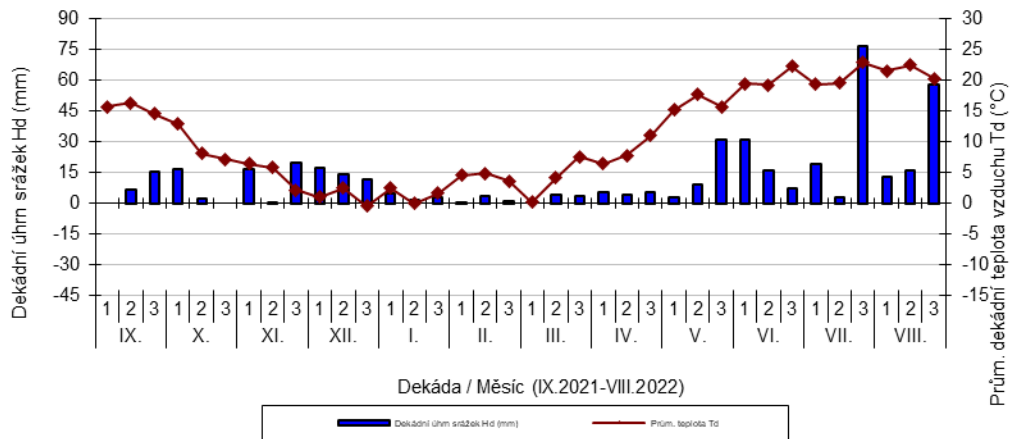

průměrných teplot Td (°C) a srážek Hd (mm)

Stupice - dekádní hodnoty

průměrných teplot Td (°C) a srážek Hd (mm)

Šumperk - dekádní hodnoty

průměrných teplot Td (°C) a srážek Hd (mm)

Trutnov - dekádní hodnoty

průměrných teplot Td (°C) a srážek Hd (mm)

Úhřetice - dekádní hodnoty

průměrných teplot Td (°C) a srážek Hd (mm)

Veselíčko - dekádní hodnoty

průměrných teplot Td (°C) a srážek Hd (mm)

Uhřetěves - dekádní hodnoty

průměrných teplot Td (°C) a srážek Hd (mm)

Žabčice - dekádní hodnoty

průměrných teplot Td (°C) a srážek Hd (mm)

Zvíkov - dekádní hodnoty

průměrných teplot Td (°C) a srážek Hd (mm)