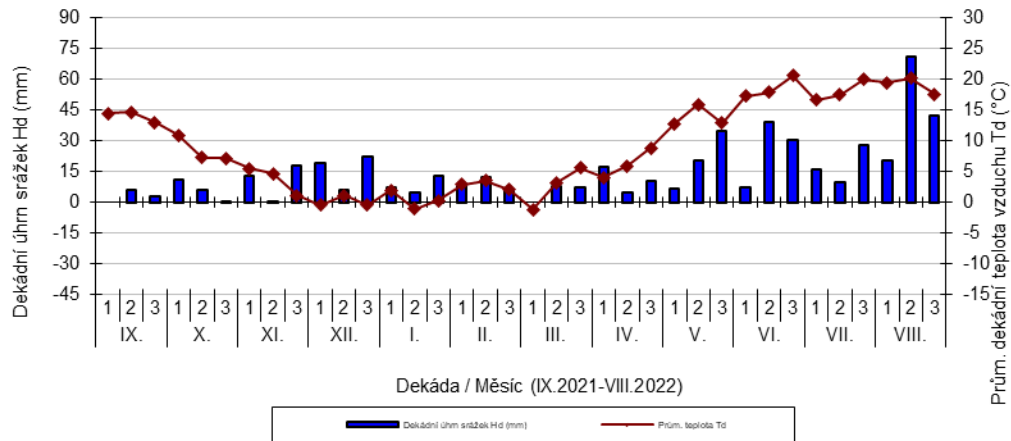

průměrných teplot Td (°C) a srážek Hd (mm)

Dobřichovice - dekádní hodnoty

průměrných teplot Td (°C) a srážek Hd (mm)

Hradec nad Svitavou - dekádní hodnoty

průměrných teplot Td (°C) a srážek Hd (mm)

Chrlice - dekádní hodnoty

průměrných teplot Td (°C) a srážek Hd (mm)

Chrastava - dekádní hodnoty

průměrných teplot Td (°C) a srážek Hd (mm)

Jaroměřice - dekádní hodnoty

průměrných teplot Td (°C) a srážek Hd (mm)

Oblekovice - dekádní hodnoty