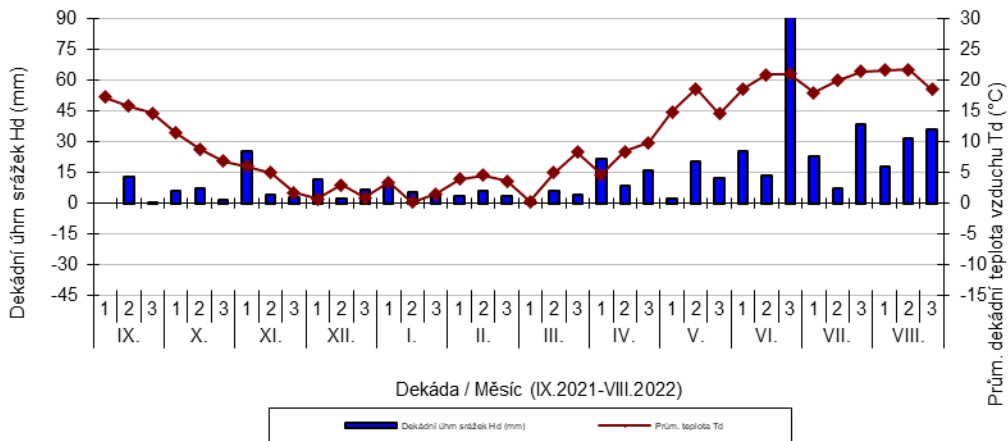

průměrných teplot Td (°C) a srážek Hd (mm)

Nechanice - dekádní hodnoty

průměrných teplot Td (°C) a srážek Hd (mm)

Ruzyně - dekádní hodnoty

průměrných teplot Td (°C) a srážek Hd (mm)

Soběkury - dekádní hodnoty

průměrných teplot Td (°C) a srážek Hd (mm)

Stupice - dekádní hodnoty

průměrných teplot Td (°C) a srážek Hd (mm)

Šumperk - dekádní hodnoty

průměrných teplot Td (°C) a srážek Hd (mm)

Trutnov - dekádní hodnoty