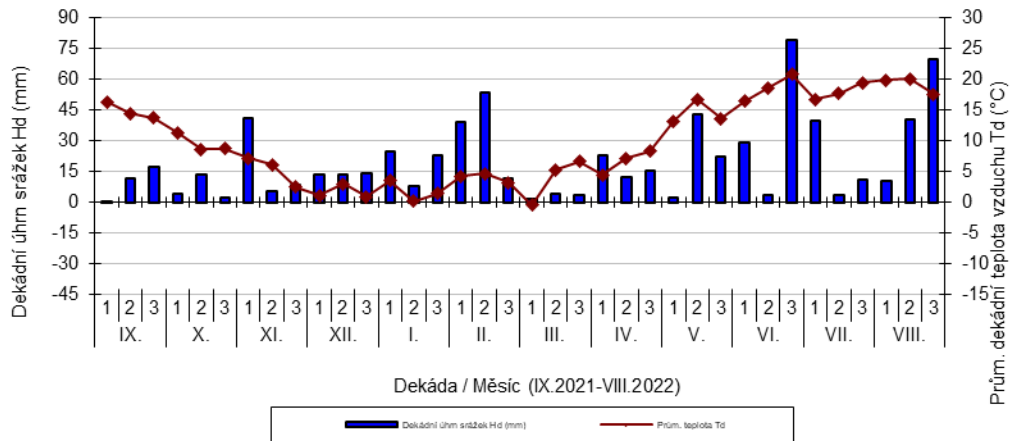

průměrných teplot Td (°C) a srážek Hd (mm)

Dobřichovice - dekádní hodnoty

průměrných teplot Td (°C) a srážek Hd (mm)

Hradec nad Svitavou - dekádní hodnoty

průměrných teplot Td (°C) a srážek Hd (mm)

Chrlice - dekádní hodnoty

průměrných teplot Td (°C) a srážek Hd (mm)

Chrastava - dekádní hodnoty

průměrných teplot Td (°C) a srážek Hd (mm)

Jaroměřice - dekádní hodnoty

průměrných teplot Td (°C) a srážek Hd (mm)

Oblekovice - dekádní hodnoty