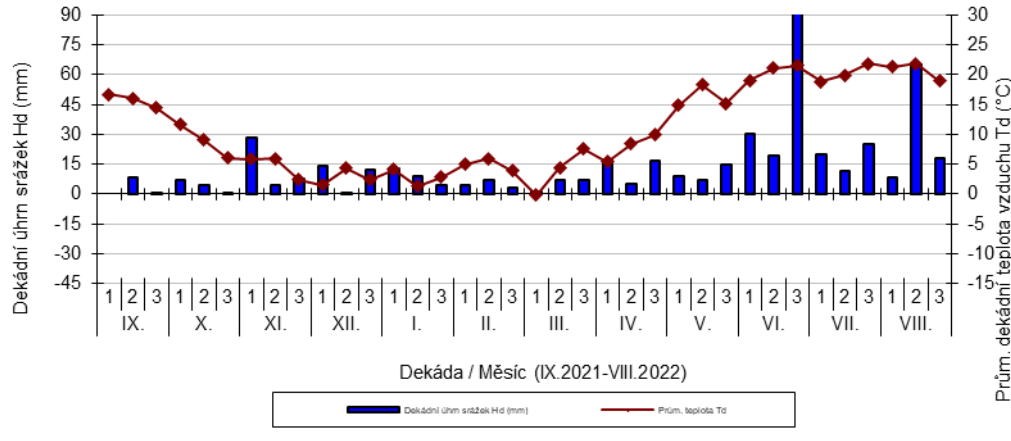

Šumperk

Trutnov

Úhřetice

Veselíčko

Uhříněves

Žabčice

Zvůlkov

Čáslav - dekádní hodnoty

průměrných teplot Td (°C) a srážek Hd (mm)

Dobřichovice - dekádní hodnoty

průměrných teplot Td (°C) a srážek Hd (mm)

Hradec nad Svitavou - dekádní hodnoty

průměrných teplot Td (°C) a srážek Hd (mm)

Chrlice - dekádní hodnoty