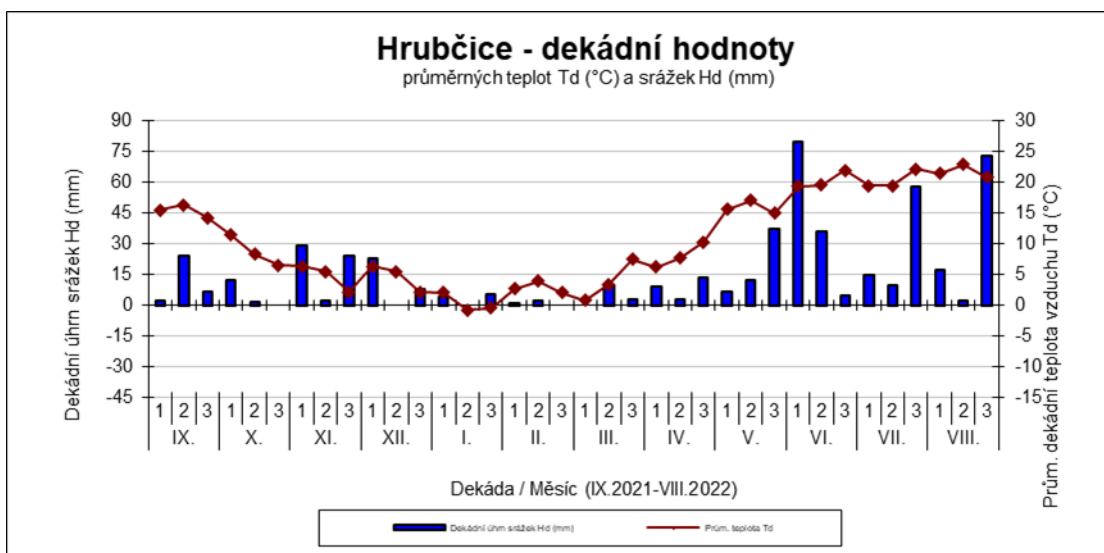

průměrných teplot Td (°C) a srážek Hd (mm)

Braníšovice - dekádní hodnoty

průměrných teplot Td (°C) a srážek Hd (mm)

Domanínek - dekádní hodnoty

průměrných teplot Td (°C) a srážek Hd (mm)

Kroměříž - dekádní hodnoty