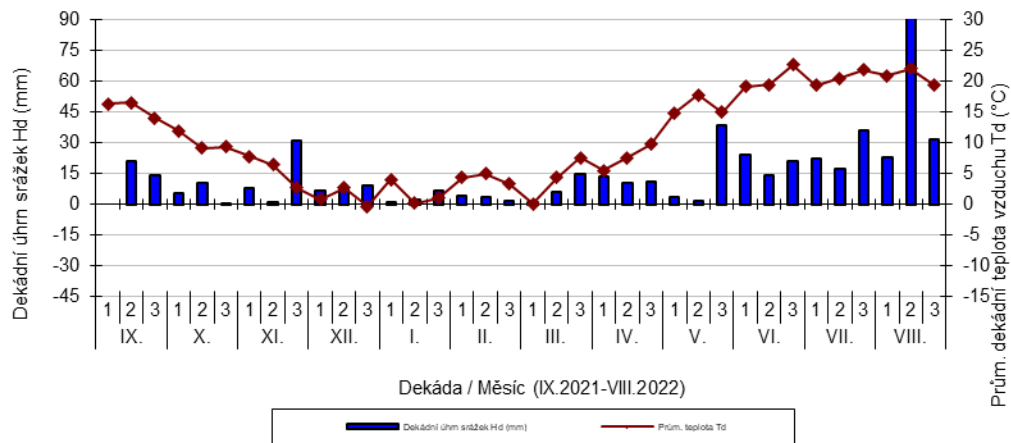

průměrných teplot Td (°C) a srážek Hd (mm)

Chrastava - dekádní hodnoty

průměrných teplot Td (°C) a srážek Hd (mm)

Jaroměřice - dekádní hodnoty

průměrných teplot Td (°C) a srážek Hd (mm)

Oblekovice - dekádní hodnoty

průměrných teplot Td (°C) a srážek Hd (mm)

Přerov nad Labem - dekádní hodnoty

průměrných teplot Td (°C) a srážek Hd (mm)

Pusté Jakartice - dekádní hodnoty

průměrných teplot Td (°C) a srážek Hd (mm)

Vysoká - dekádní hodnoty