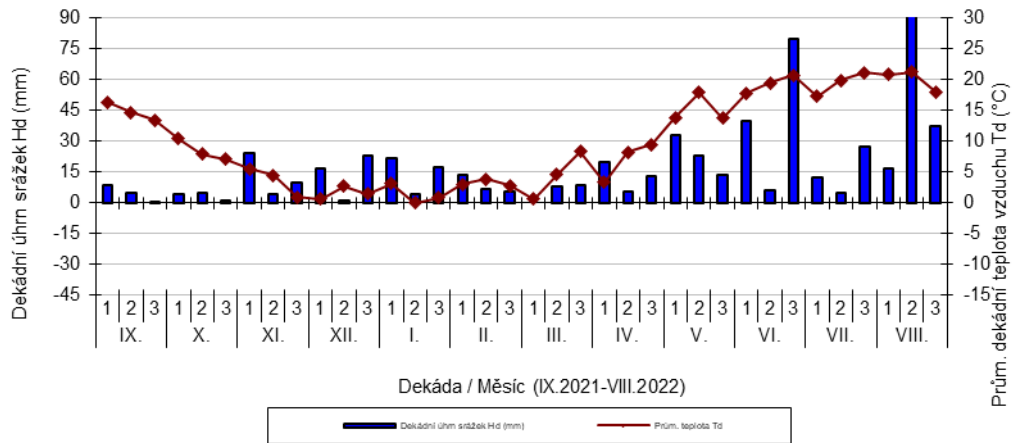

Vysoká - dekádní hodnoty

průměrných teplot Td (°C) a srážek Hd (mm)