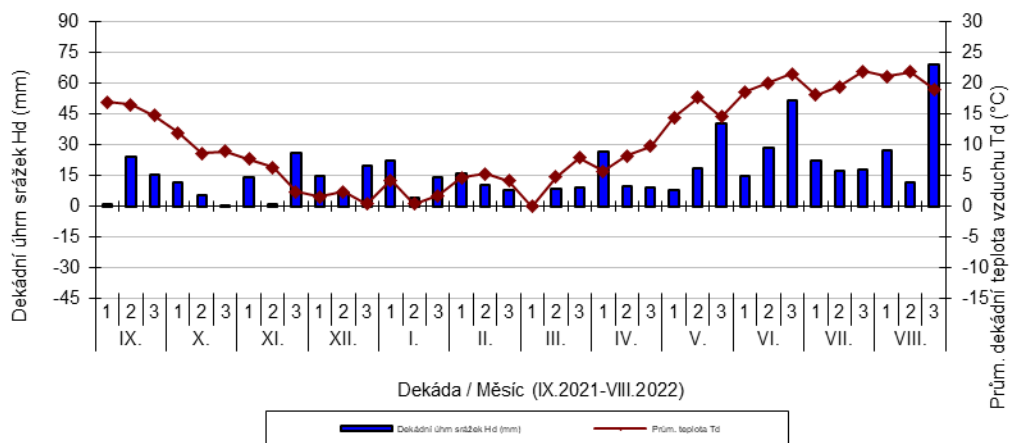

průměrných teplot Td (°C) a srážek Hd (mm)

Stupice - dekádní hodnoty

průměrných teplot Td (°C) a srážek Hd (mm)

Šumperk - dekádní hodnoty

průměrných teplot Td (°C) a srážek Hd (mm)

Trutnov - dekádní hodnoty

průměrných teplot Td (°C) a srážek Hd (mm)

Úhřetice - dekádní hodnoty

průměrných teplot Td (°C) a srážek Hd (mm)

Veselíčko - dekádní hodnoty

průměrných teplot Td (°C) a srážek Hd (mm)

Uhřetěves - dekádní hodnoty