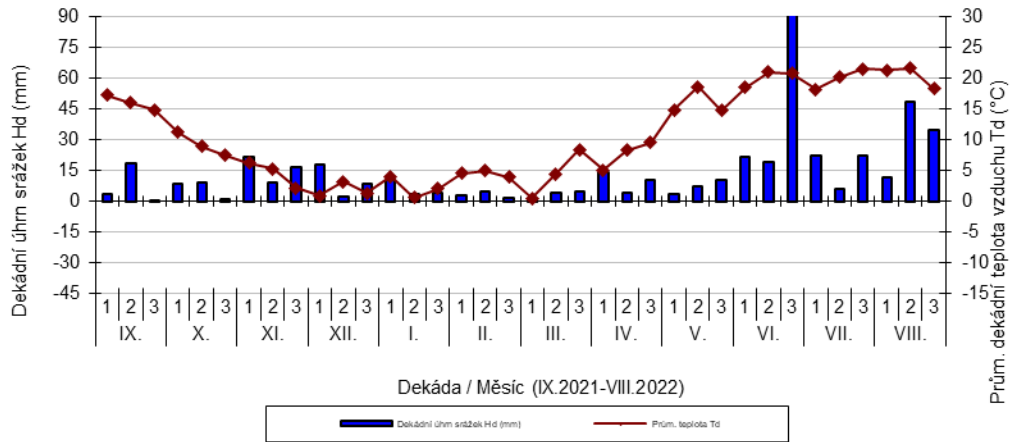

průměrných teplot Td (°C) a srážek Hd (mm)

Stupice - dekádní hodnoty

průměrných teplot Td (°C) a srážek Hd (mm)

Šumperk - dekádní hodnoty

průměrných teplot Td (°C) a srážek Hd (mm)

Trutnov - dekádní hodnoty

průměrných teplot Td (°C) a srážek Hd (mm)

Úhřetice - dekádní hodnoty

průměrných teplot Td (°C) a srážek Hd (mm)

Veselíčko - dekádní hodnoty

průměrných teplot Td (°C) a srážek Hd (mm)

Uhřetěves - dekádní hodnoty

průměrných teplot Td (°C) a srážek Hd (mm)

Žabčice - dekádní hodnoty

průměrných teplot Td (°C) a srážek Hd (mm)

Zvíkov - dekádní hodnoty

průměrných teplot Td (°C) a srážek Hd (mm)