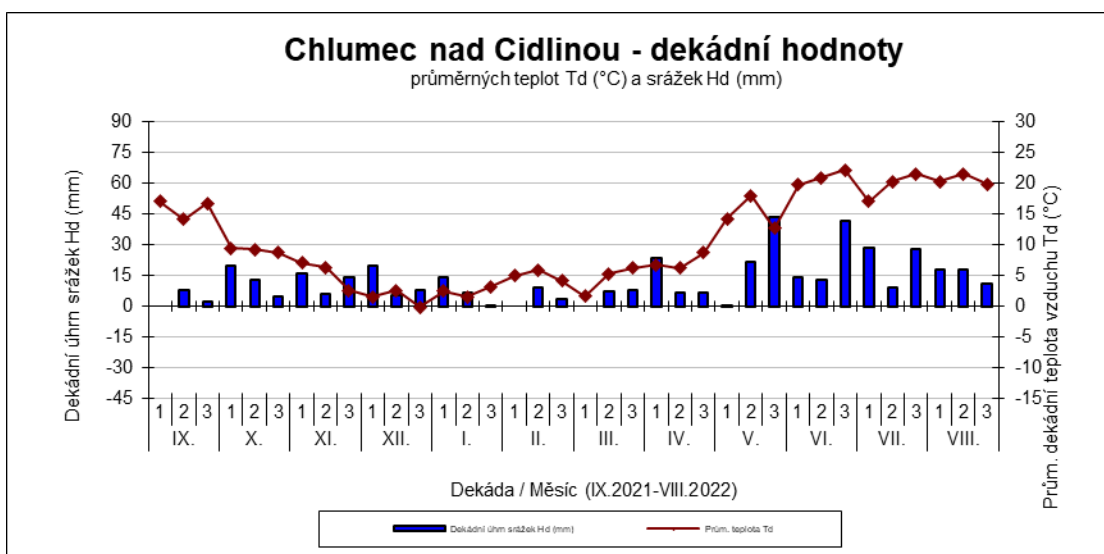

průměrných teplot Td (°C) a srážek Hd (mm)

Přerov nad Labem - dekádní hodnoty

průměrných teplot Td (°C) a srážek Hd (mm)

Pusté Jakartice - dekádní hodnoty

průměrných teplot Td (°C) a srážek Hd (mm)

Vysoká - dekádní hodnoty

průměrných teplot Td (°C) a srážek Hd (mm)

Braníšovice - dekádní hodnoty

průměrných teplot Td (°C) a srážek Hd (mm)

Domanínek - dekádní hodnoty

průměrných teplot Td (°C) a srážek Hd (mm)

Kroměříž - dekádní hodnoty