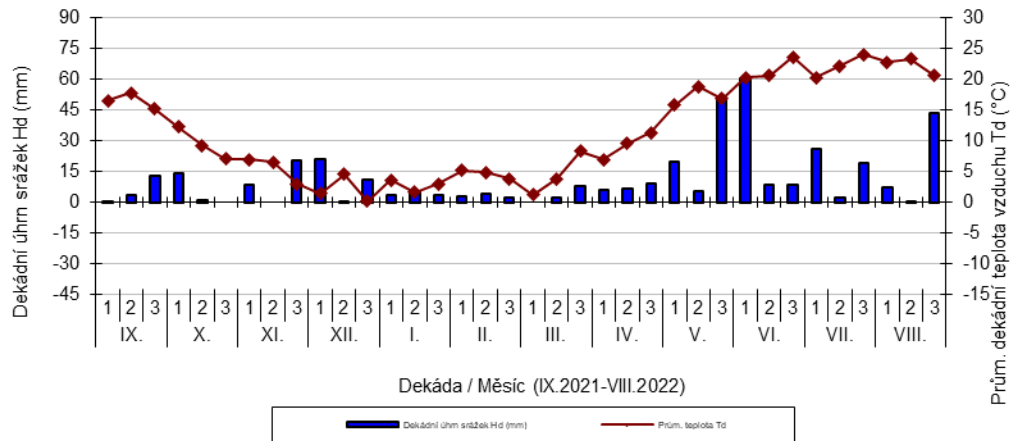

průměrných teplot Td (°C) a srážek Hd (mm)

Dobřichovice - dekádní hodnoty

průměrných teplot Td (°C) a srážek Hd (mm)

Hradec nad Svitavou - dekádní hodnoty

průměrných teplot Td (°C) a srážek Hd (mm)

Chrlice - dekádní hodnoty

průměrných teplot Td (°C) a srážek Hd (mm)

Chrastava - dekádní hodnoty

průměrných teplot Td (°C) a srážek Hd (mm)

Jaroměřice - dekádní hodnoty

průměrných teplot Td (°C) a srážek Hd (mm)

Oblekovice - dekádní hodnoty

průměrných teplot Td (°C) a srážek Hd (mm)

Přerov nad Labem - dekádní hodnoty

průměrných teplot Td (°C) a srážek Hd (mm)

Pusté Jakartice - dekádní hodnoty

průměrných teplot Td (°C) a srážek Hd (mm)

Vysoká - dekádní hodnoty