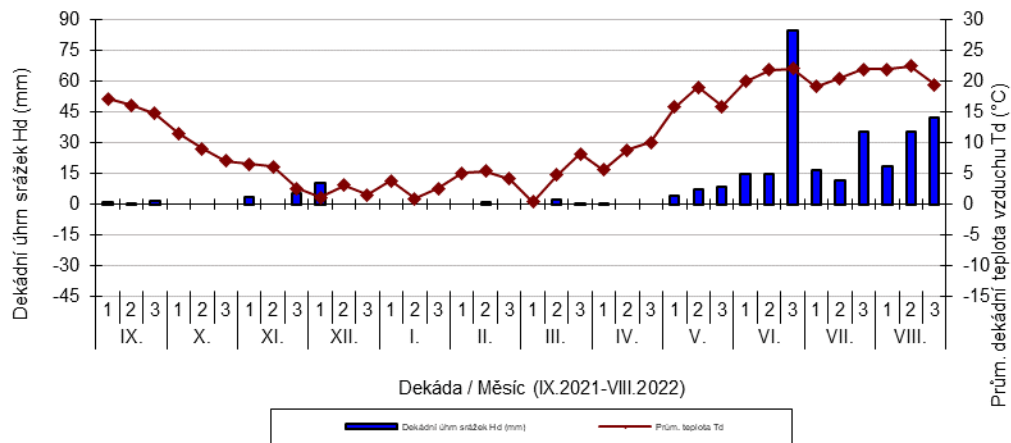

průměrných teplot Td (°C) a srážek Hd (mm)

Chrastava - dekádní hodnoty

průměrných teplot Td (°C) a srážek Hd (mm)

Jaroměřice - dekádní hodnoty

průměrných teplot Td (°C) a srážek Hd (mm)

Oblekovice - dekádní hodnoty

průměrných teplot Td (°C) a srážek Hd (mm)

Přerov nad Labem - dekádní hodnoty

průměrných teplot Td (°C) a srážek Hd (mm)

Pusté Jakartice - dekádní hodnoty

průměrných teplot Td (°C) a srážek Hd (mm)

Vysoká - dekádní hodnoty