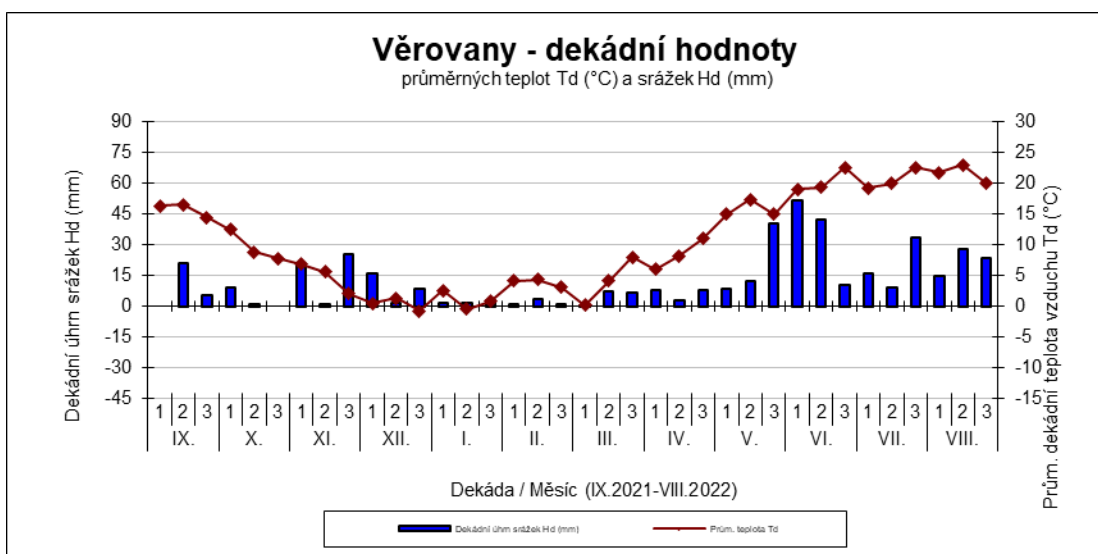

průměrných teplot Td (°C) a srážek Hd (mm)

Přerov nad Labem - dekádní hodnoty

průměrných teplot Td (°C) a srážek Hd (mm)

Pusté Jakartice - dekádní hodnoty

průměrných teplot Td (°C) a srážek Hd (mm)

Vysoká - dekádní hodnoty