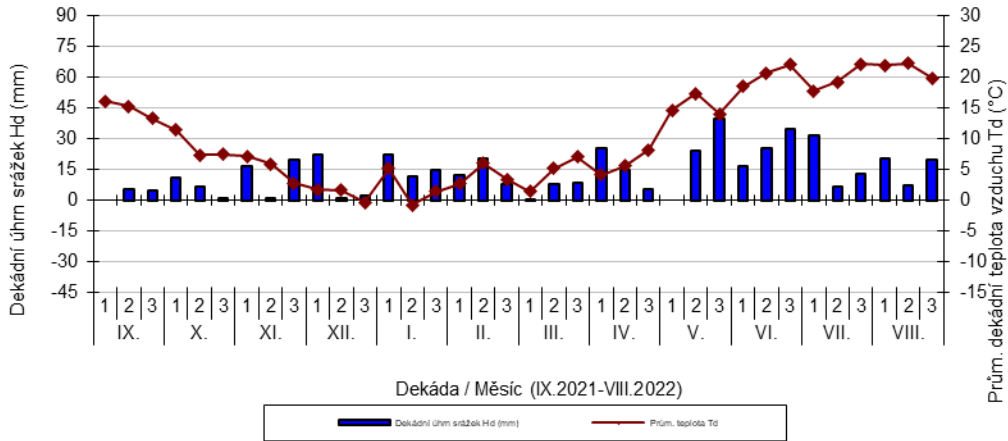

průměrných teplot Td (°C) a srážek Hd (mm)

Krásné Údolí - dekádní hodnoty

průměrných teplot Td (°C) a srážek Hd (mm)

Kujavy - dekádní hodnoty

průměrných teplot Td (°C) a srážek Hd (mm)

Lužany - dekádní hodnoty

průměrných teplot Td (°C) a srážek Hd (mm)

Nechanice - dekádní hodnoty

průměrných teplot Td (°C) a srážek Hd (mm)

Ruzyně - dekádní hodnoty

průměrných teplot Td (°C) a srážek Hd (mm)

Soběkury - dekádní hodnoty