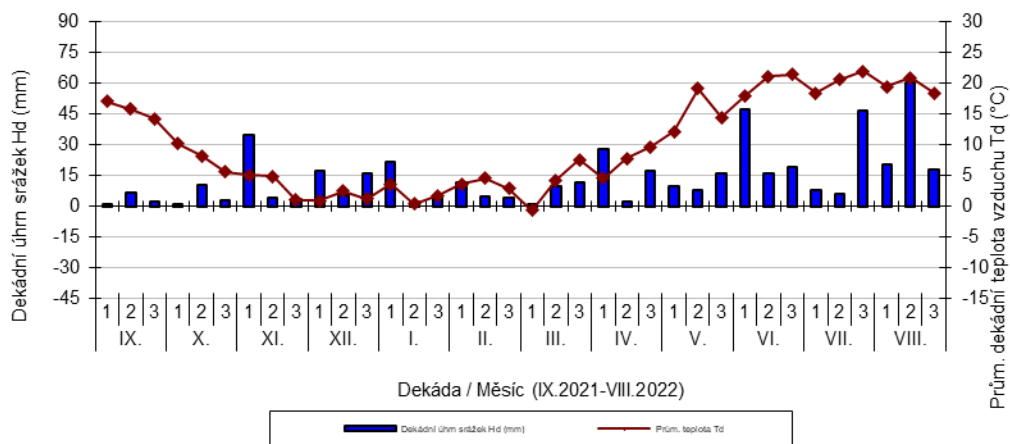

Soběkury - dekádní hodnoty

průměrných teplot Td (°C) a srážek Hd (mm)