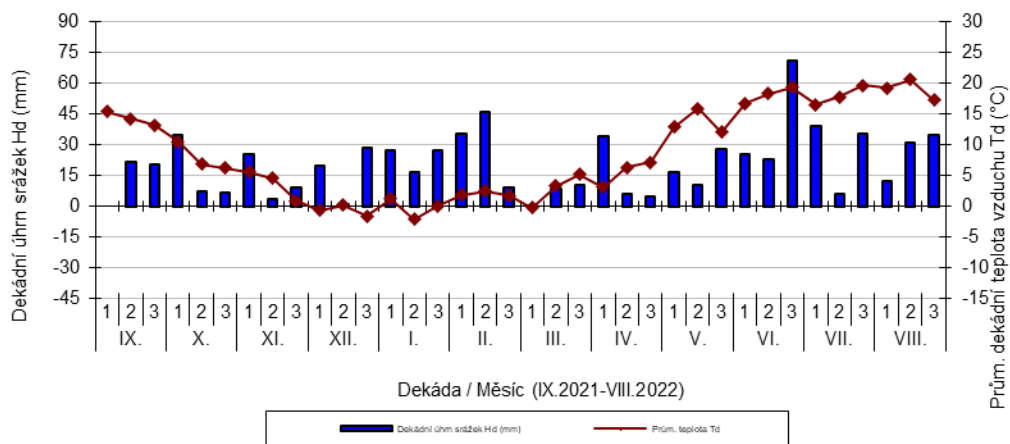

průměrných teplot Td (°C) a srážek Hd (mm)

Stupice - dekádní hodnoty

průměrných teplot Td (°C) a srážek Hd (mm)

Šumperk - dekádní hodnoty

průměrných teplot Td (°C) a srážek Hd (mm)

Trutnov - dekádní hodnoty

průměrných teplot Td (°C) a srážek Hd (mm)

Úhřetice - dekádní hodnoty

průměrných teplot Td (°C) a srážek Hd (mm)

Veselíčko - dekádní hodnoty

průměrných teplot Td (°C) a srážek Hd (mm)

Uhřetěves - dekádní hodnoty