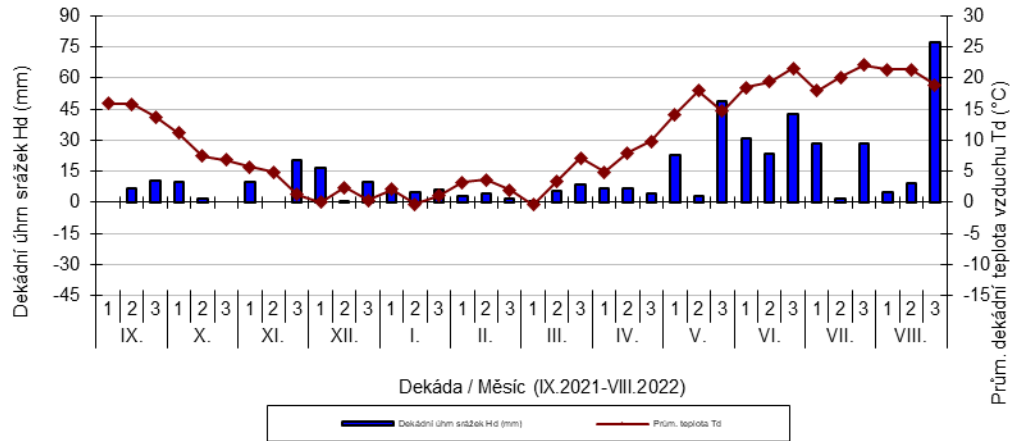

průměrných teplot Td (°C) a srážek Hd (mm)

Chrastava - dekádní hodnoty

průměrných teplot Td (°C) a srážek Hd (mm)

Jaroměřice - dekádní hodnoty

průměrných teplot Td (°C) a srážek Hd (mm)

Oblekovice - dekádní hodnoty

průměrných teplot Td (°C) a srážek Hd (mm)

Přerov nad Labem - dekádní hodnoty

průměrných teplot Td (°C) a srážek Hd (mm)

Pusté Jakartice - dekádní hodnoty

průměrných teplot Td (°C) a srážek Hd (mm)

Vysoká - dekádní hodnoty