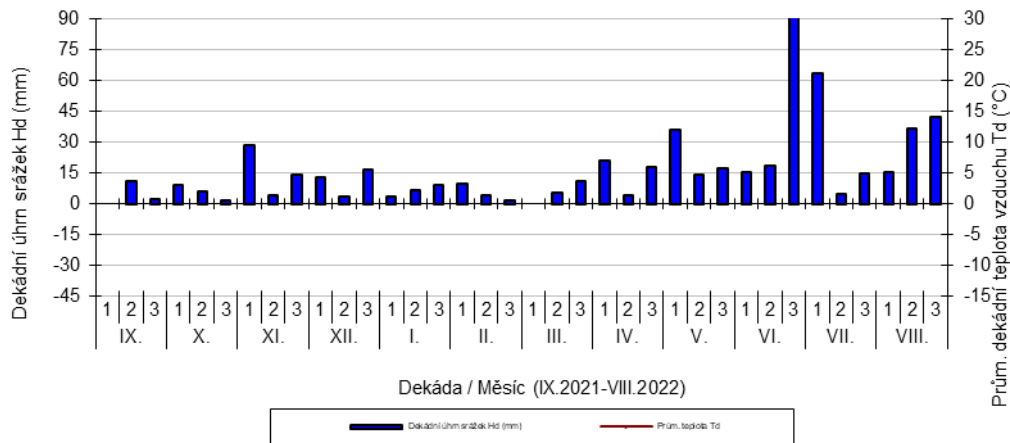

průměrných teplot Td (°C) a srážek Hd (mm)

Stupice - dekádní hodnoty

průměrných teplot Td (°C) a srážek Hd (mm)

Šumperk - dekádní hodnoty

průměrných teplot Td (°C) a srážek Hd (mm)

Trutnov - dekádní hodnoty

průměrných teplot Td (°C) a srážek Hd (mm)

Úhřetice - dekádní hodnoty

průměrných teplot Td (°C) a srážek Hd (mm)

Veselíčko - dekádní hodnoty

průměrných teplot Td (°C) a srážek Hd (mm)

Uhřetěves - dekádní hodnoty

průměrných teplot Td (°C) a srážek Hd (mm)

Žabčice - dekádní hodnoty

průměrných teplot Td (°C) a srážek Hd (mm)

Zvíkov - dekádní hodnoty

průměrných teplot Td (°C) a srážek Hd (mm)