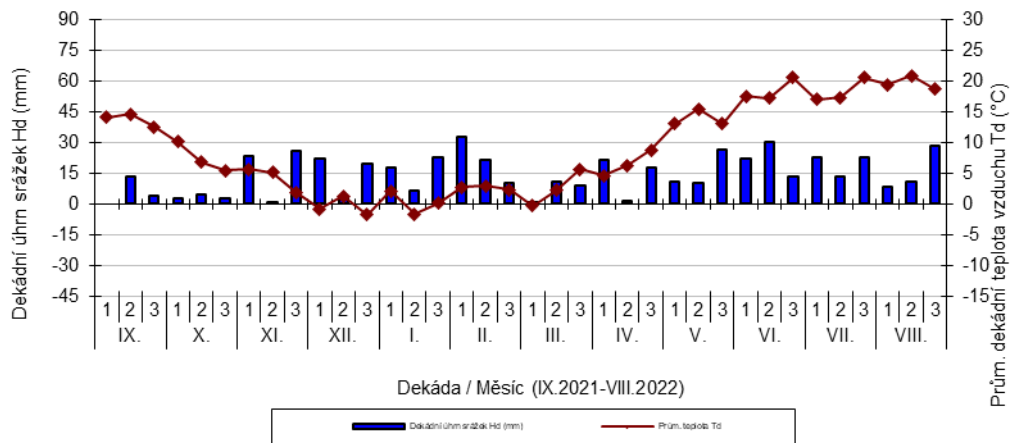

průměrných teplot Td (°C) a srážek Hd (mm)

Nechanice - dekádní hodnoty

průměrných teplot Td (°C) a srážek Hd (mm)

Ruzyně - dekádní hodnoty

průměrných teplot Td (°C) a srážek Hd (mm)

Soběkury - dekádní hodnoty

průměrných teplot Td (°C) a srážek Hd (mm)

Stupice - dekádní hodnoty

průměrných teplot Td (°C) a srážek Hd (mm)

Šumperk - dekádní hodnoty

průměrných teplot Td (°C) a srážek Hd (mm)

Trutnov - dekádní hodnoty

průměrných teplot Td (°C) a srážek Hd (mm)

Úhřetice - dekádní hodnoty

průměrných teplot Td (°C) a srážek Hd (mm)

Veselíčko - dekádní hodnoty

průměrných teplot Td (°C) a srážek Hd (mm)

Uhřetěves - dekádní hodnoty