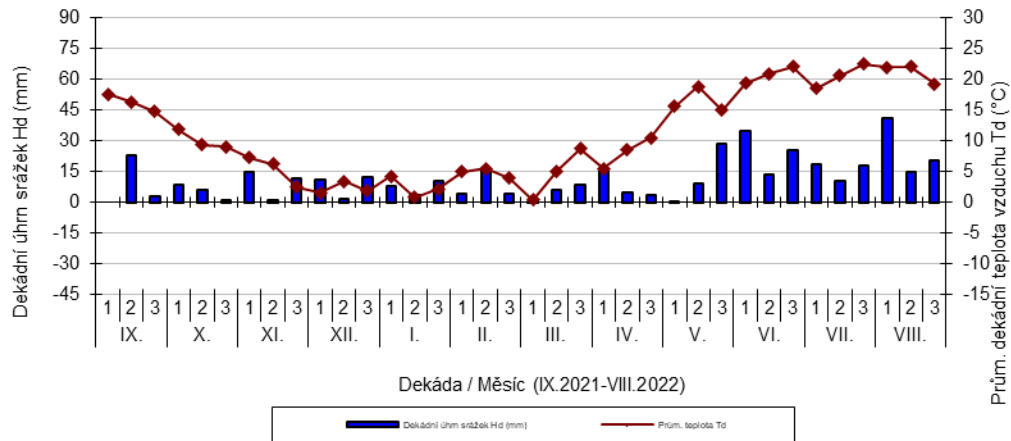

Šumperk

Trutnov

Úhřetice

Veselíčko

Uhříněves

Žabčice

Zvůlkov

Čáslav - dekádní hodnoty

průměrných teplot Td (°C) a srážek Hd (mm)

Dobřichovice - dekádní hodnoty

průměrných teplot Td (°C) a srážek Hd (mm)

Hradec nad Svitavou - dekádní hodnoty

průměrných teplot Td (°C) a srážek Hd (mm)

Chrlice - dekádní hodnoty