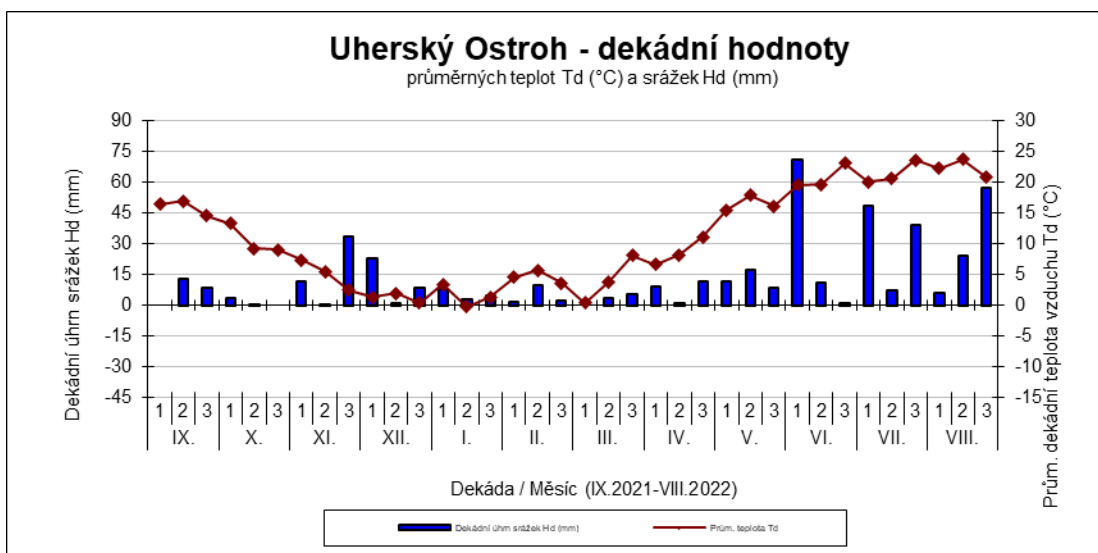

průměrných teplot Td (°C) a srážek Hd (mm)

Přerov nad Labem - dekádní hodnoty

průměrných teplot Td (°C) a srážek Hd (mm)

Pusté Jakartice - dekádní hodnoty

průměrných teplot Td (°C) a srážek Hd (mm)

Vysoká - dekádní hodnoty