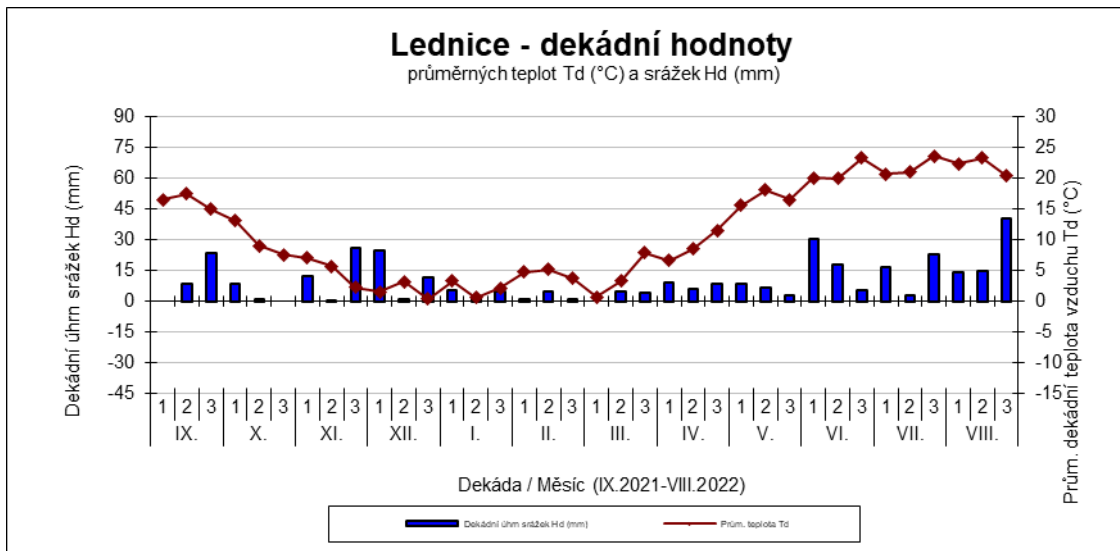

průměrných teplot Td (°C) a srážek Hd (mm)

Dobřichovice - dekádní hodnoty

průměrných teplot Td (°C) a srážek Hd (mm)

Hradec nad Svitavou - dekádní hodnoty

průměrných teplot Td (°C) a srážek Hd (mm)

Chrlice - dekádní hodnoty

průměrných teplot Td (°C) a srážek Hd (mm)

Chrastava - dekádní hodnoty

průměrných teplot Td (°C) a srážek Hd (mm)

Jaroměřice - dekádní hodnoty

průměrných teplot Td (°C) a srážek Hd (mm)

Oblekovice - dekádní hodnoty

průměrných teplot Td (°C) a srážek Hd (mm)

Přerov nad Labem - dekádní hodnoty

průměrných teplot Td (°C) a srážek Hd (mm)

Pusté Jakartice - dekádní hodnoty

průměrných teplot Td (°C) a srážek Hd (mm)

Vysoká - dekádní hodnoty