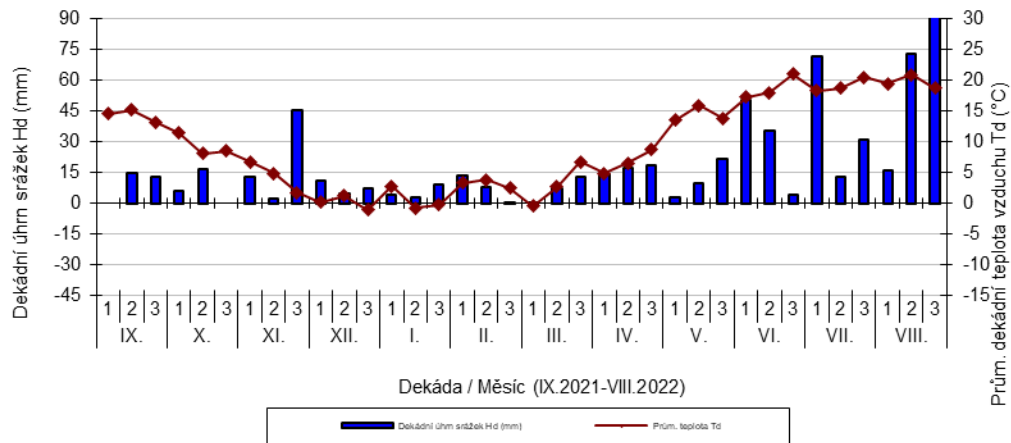

průměrných teplot Td (°C) a srážek Hd (mm)

Krásné Údolí - dekádní hodnoty

průměrných teplot Td (°C) a srážek Hd (mm)

Kujavy - dekádní hodnoty

průměrných teplot Td (°C) a srážek Hd (mm)

Lužany - dekádní hodnoty

průměrných teplot Td (°C) a srážek Hd (mm)

Nechanice - dekádní hodnoty

průměrných teplot Td (°C) a srážek Hd (mm)

Ruzyně - dekádní hodnoty

průměrných teplot Td (°C) a srážek Hd (mm)

Soběkury - dekádní hodnoty