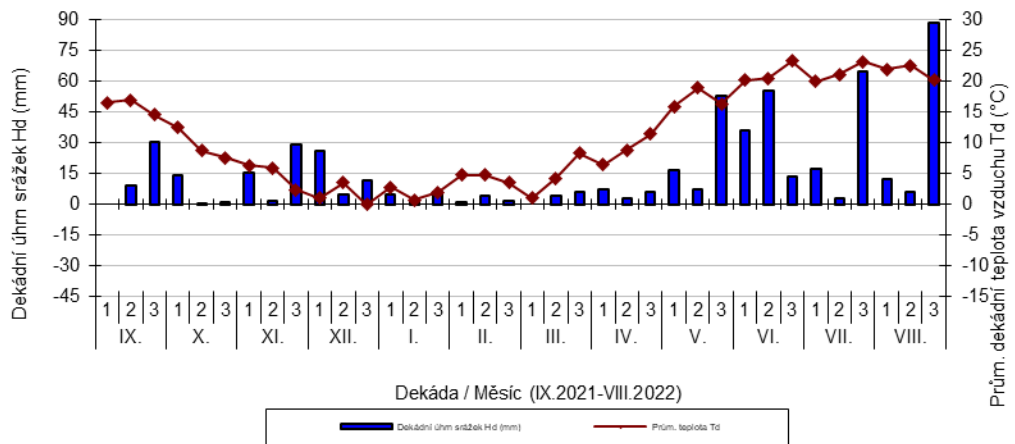

Braníšovice - dekádní hodnoty

průměrných teplot Td (°C) a srážek Hd (mm)