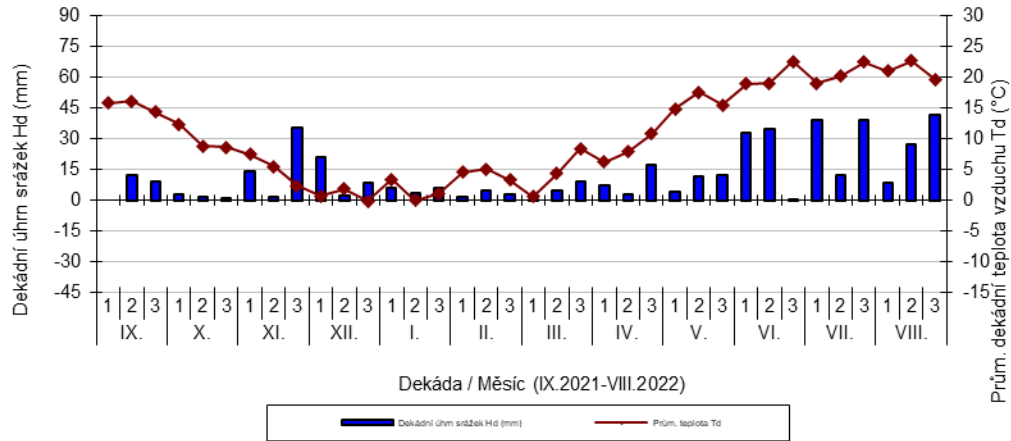

průměrných teplot Td (°C) a srážek Hd (mm)

Přerov nad Labem - dekádní hodnoty

průměrných teplot Td (°C) a srážek Hd (mm)

Pusté Jakartice - dekádní hodnoty

průměrných teplot Td (°C) a srážek Hd (mm)

Vysoká - dekádní hodnoty

průměrných teplot Td (°C) a srážek Hd (mm)

Braníšovice - dekádní hodnoty

průměrných teplot Td (°C) a srážek Hd (mm)

Domanínek - dekádní hodnoty

průměrných teplot Td (°C) a srážek Hd (mm)

Kroměříž - dekádní hodnoty

průměrných teplot Td (°C) a srážek Hd (mm)

Krásné Údolí - dekádní hodnoty

průměrných teplot Td (°C) a srážek Hd (mm)

Kujavy - dekádní hodnoty

průměrných teplot Td (°C) a srážek Hd (mm)

Lužany - dekádní hodnoty