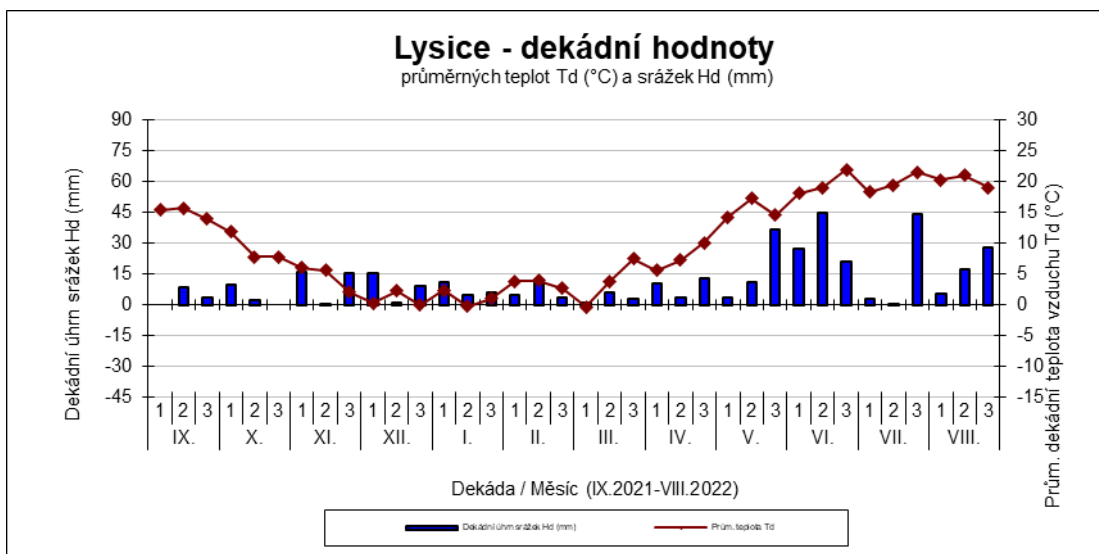

průměrných teplot Td (°C) a srážek Hd (mm)

Dobřichovice - dekádní hodnoty

průměrných teplot Td (°C) a srážek Hd (mm)

Hradec nad Svitavou - dekádní hodnoty

průměrných teplot Td (°C) a srážek Hd (mm)

Chrlice - dekádní hodnoty

průměrných teplot Td (°C) a srážek Hd (mm)

Chrastava - dekádní hodnoty

průměrných teplot Td (°C) a srážek Hd (mm)

Jaroměřice - dekádní hodnoty

průměrných teplot Td (°C) a srážek Hd (mm)

Oblekovice - dekádní hodnoty

průměrných teplot Td (°C) a srážek Hd (mm)

Přerov nad Labem - dekádní hodnoty

průměrných teplot Td (°C) a srážek Hd (mm)

Pusté Jakartice - dekádní hodnoty

průměrných teplot Td (°C) a srážek Hd (mm)

Vysoká - dekádní hodnoty