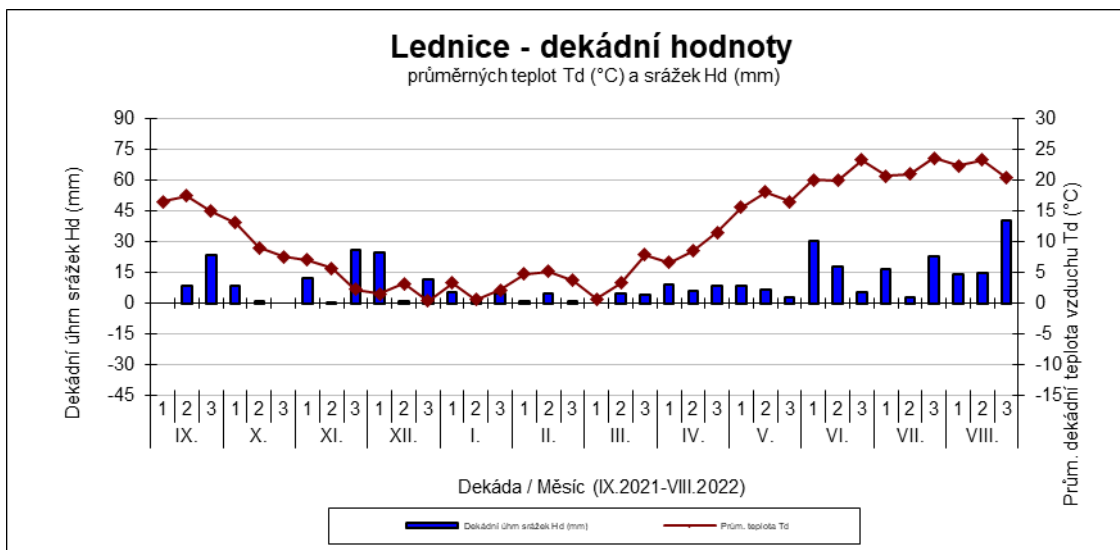

průměrných teplot Td (°C) a srážek Hd (mm)

Dobřichovice - dekádní hodnoty

průměrných teplot Td (°C) a srážek Hd (mm)

Hradec nad Svitavou - dekádní hodnoty

průměrných teplot Td (°C) a srážek Hd (mm)

Chrlice - dekádní hodnoty

průměrných teplot Td (°C) a srážek Hd (mm)

Chrastava - dekádní hodnoty

průměrných teplot Td (°C) a srážek Hd (mm)

Jaroměřice - dekádní hodnoty

průměrných teplot Td (°C) a srážek Hd (mm)

Oblekovice - dekádní hodnoty

průměrných teplot Td (°C) a srážek Hd (mm)

Přerov nad Labem - dekádní hodnoty

průměrných teplot Td (°C) a srážek Hd (mm)

Pusté Jakartice - dekádní hodnoty

průměrných teplot Td (°C) a srážek Hd (mm)

Vysoká - dekádní hodnoty