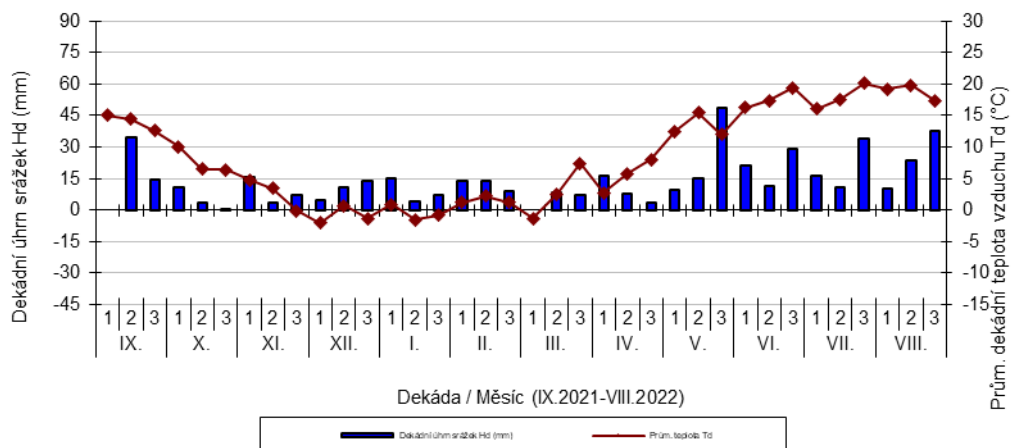

průměrných teplot Td (°C) a srážek Hd (mm)

Přerov nad Labem - dekádní hodnoty

průměrných teplot Td (°C) a srážek Hd (mm)

Pusté Jakartice - dekádní hodnoty

průměrných teplot Td (°C) a srážek Hd (mm)

Vysoká - dekádní hodnoty

průměrných teplot Td (°C) a srážek Hd (mm)

Braníšovice - dekádní hodnoty

průměrných teplot Td (°C) a srážek Hd (mm)

Domanínek - dekádní hodnoty

průměrných teplot Td (°C) a srážek Hd (mm)

Kroměříž - dekádní hodnoty

průměrných teplot Td (°C) a srážek Hd (mm)

Krásné Údolí - dekádní hodnoty

průměrných teplot Td (°C) a srážek Hd (mm)

Kujavy - dekádní hodnoty

průměrných teplot Td (°C) a srážek Hd (mm)

Lužany - dekádní hodnoty