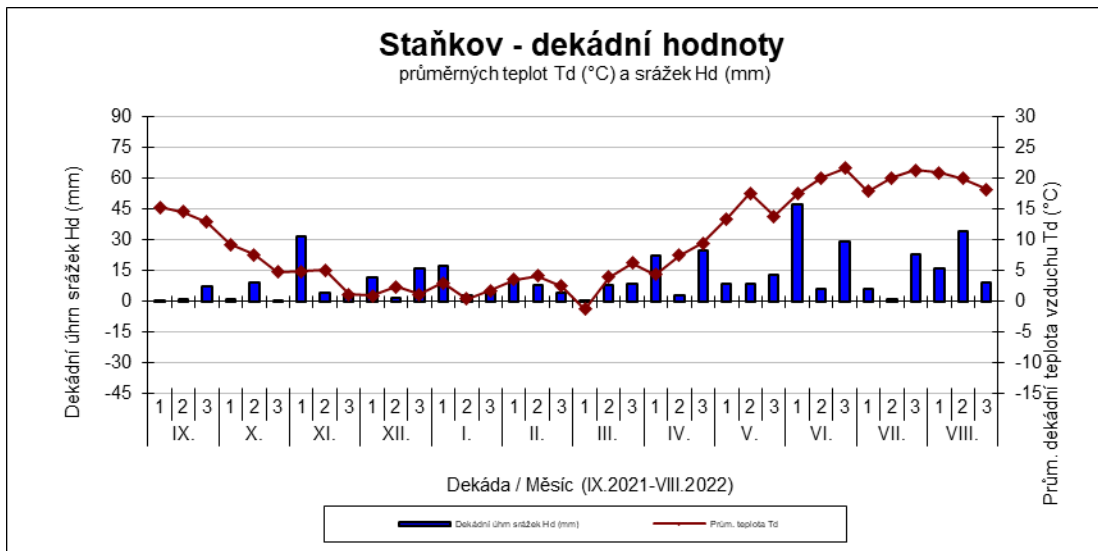

průměrných teplot Td (°C) a srážek Hd (mm)

Přerov nad Labem - dekádní hodnoty

průměrných teplot Td (°C) a srážek Hd (mm)

Pusté Jakartice - dekádní hodnoty

průměrných teplot Td (°C) a srážek Hd (mm)

Vysoká - dekádní hodnoty