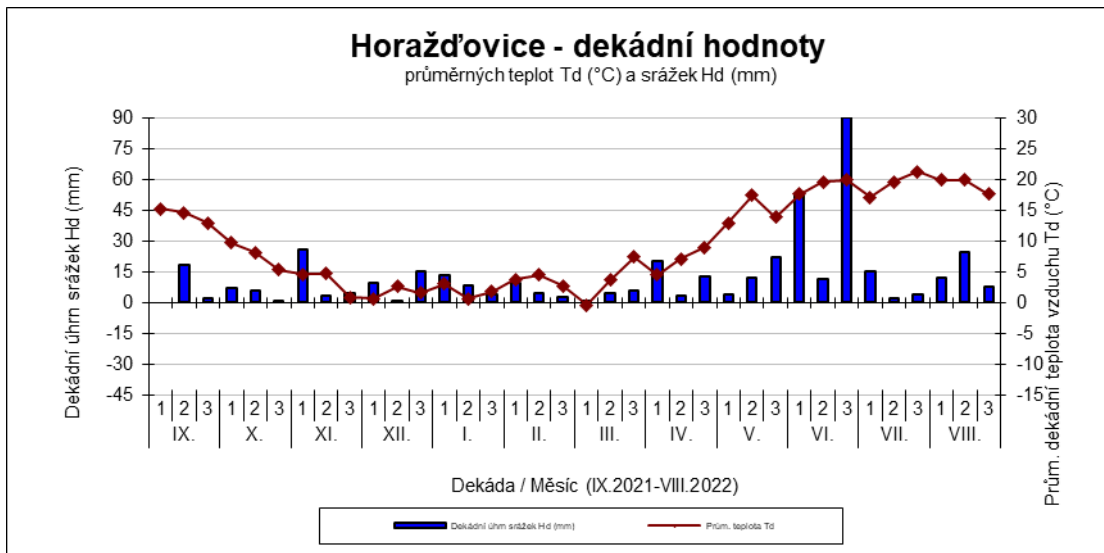

průměrných teplot Td (°C) a srážek Hd (mm)

Přerov nad Labem - dekádní hodnoty

průměrných teplot Td (°C) a srážek Hd (mm)

Pusté Jakartice - dekádní hodnoty

průměrných teplot Td (°C) a srážek Hd (mm)

Vysoká - dekádní hodnoty

průměrných teplot Td (°C) a srážek Hd (mm)

Braníšovice - dekádní hodnoty

průměrných teplot Td (°C) a srážek Hd (mm)

Domanínek - dekádní hodnoty

průměrných teplot Td (°C) a srážek Hd (mm)

Kroměříž - dekádní hodnoty