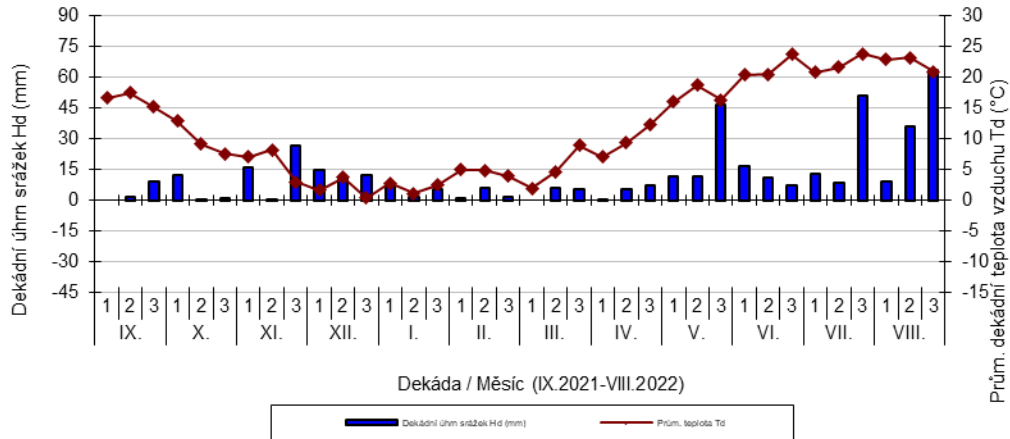

průměrných teplot Td (°C) a srážek Hd (mm)

Dobřichovice - dekádní hodnoty

průměrných teplot Td (°C) a srážek Hd (mm)

Hradec nad Svitavou - dekádní hodnoty

průměrných teplot Td (°C) a srážek Hd (mm)

Chrlice - dekádní hodnoty

průměrných teplot Td (°C) a srážek Hd (mm)

Chrastava - dekádní hodnoty

průměrných teplot Td (°C) a srážek Hd (mm)

Jaroměřice - dekádní hodnoty

průměrných teplot Td (°C) a srážek Hd (mm)

Oblekovice - dekádní hodnoty